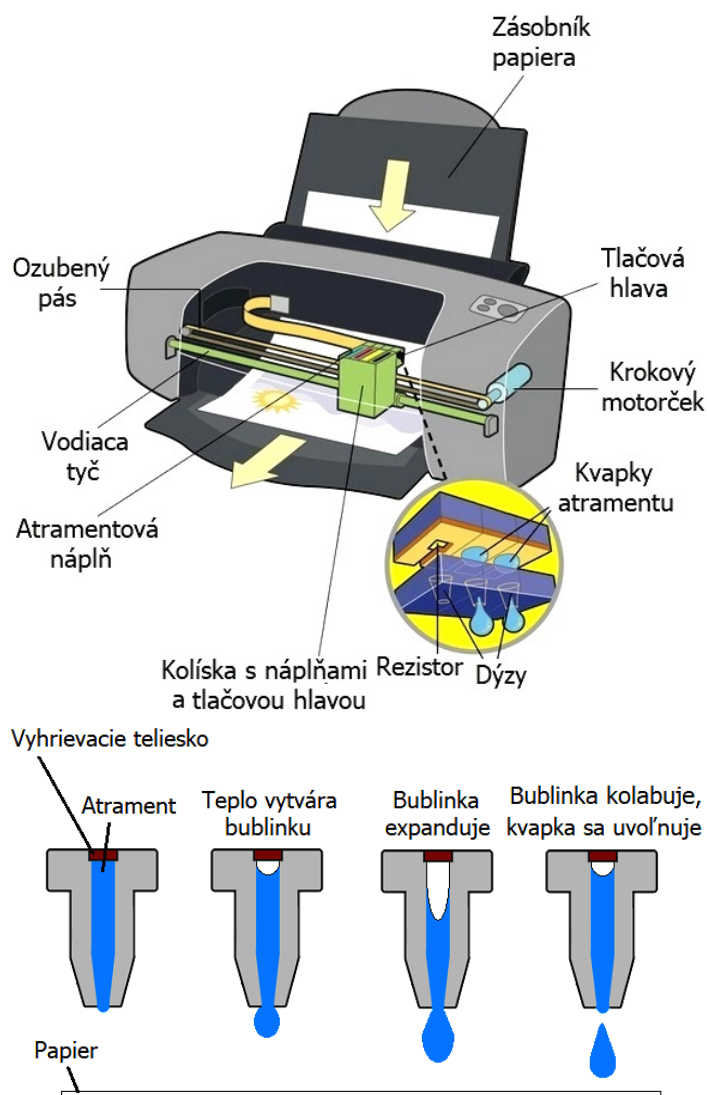

Výstupné zariadenia - Atramentová tlačiareň (Inkjet, Bubblejet, Deskjet) :)

Pracuje podobne ako ihličková tlačiareň, no nepoužíva už pásku ani fyzický kontakt s papierom. Znaky vytvára pomocou špeciálneho atramentu, ktorý sa strieka na papier cez trysky umiestnené v tlačovej hlave[1].

Atrament sa dodáva v nádržkách, ktoré sa vkladajú do tlačovej hlavy putujúcej sprava doľava, a naopak, rovnako ako tomu bolo pri ihličkových tlačiarnach. Väčšina atramentových tlačiarní pracuje v režime CMYK (cyan – azúrová, magenta – purpurová, yellow – žltá, black – čierna), pričom z týchto farieb sa miešajú všetky ostatné odtiene. Z dôvodu zvýšenia kvality sa najmä pri tlačiarnach určených na tlač fotografií možno niekedy stretnúť i s pridaním ďalších farebných zásobníkov.

Ďalším krokom bolo súčasné používanie dvojice tlačových hláv pre čiernu a farebnú tlač, pričom vo farebnom zásobníku boli do jedného celku spojené nádržky pre všetky tri farby. Neekonomickosť spočívajúca v potrebe výmeny celého zásobníka, ak došla čo i len jedna z trojice farieb, vyriešilo oddelenie zásobníkov pre každú z farieb.

Ako fungujú atramentové tlačiarne inak:

Na tvorbu obrazov a textu používajú prúd atramentových kvapôčok. Atramentové kartridže sa pohybujú z boku nabok, pričom na papier vystrekujú atrament. Farebný obraz sa skladá z miliónov bodiek za štyroch farebných atramentov: zo žltého, z purpurového, azúrového a čierneho. V mnohých tlačiarnach sa tri nečierne atramenty uchovávajú v jednej kartridži. Každá farba sa dodáva individuálne a ich kombináciou vznikajú obmeny odtieňov