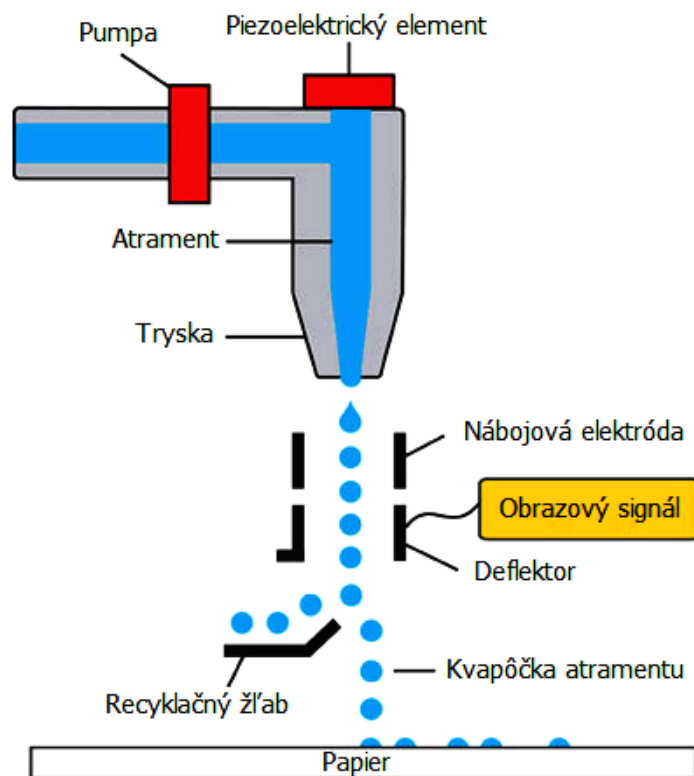

a tónov. Hlavy kartridži majú stovky otvorov, ktorými pod tlakom prechádza atrament.

[1] U niektorých typov je súčasťou náplne a vymieňa sa spolu s ňou.

[Tlač plagátu](#)

[Porovnanie počítačových tlačiarní a plotra](#)

[Tlačiareň ↑](#)