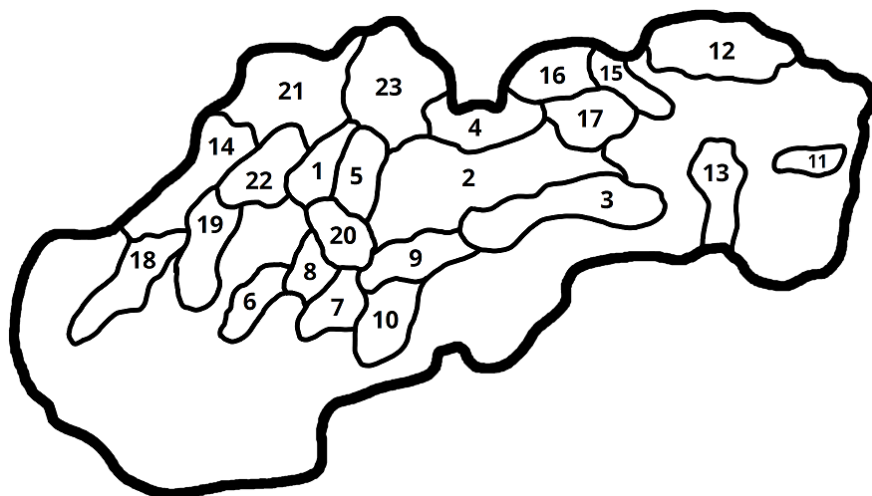

Pohoria :)

- 01 Malá Fatra
- 02 Nízke Tatry
- 03 Slovenské rudohorie
- 04 Tatry
- 05 Veľká Fatra
- 06 Trábeč
- 07 Štiavnické vrchy
- 08 Vtáčnik
- 09 Poľana
- 10 Krupinská planina
- 11 Vihorlat
- 12 Nízke Beskydy
- 13 Slanské vrchy
- 14 Biele Karpaty
- 15 Čergov
- 16 Pieniny
- 17 Levočské vrchy
- 18 Malé Karpaty
- 19 Považský Inovec
- 20 Kremnické vrchy
- 21 Javorníky
- 22 Strážovské vrchy
- 23 Oravské Beskydy

Javorníky (21)

Oravské Beskydy (23)

Velká Fatra (05)

Vihorlat (11)