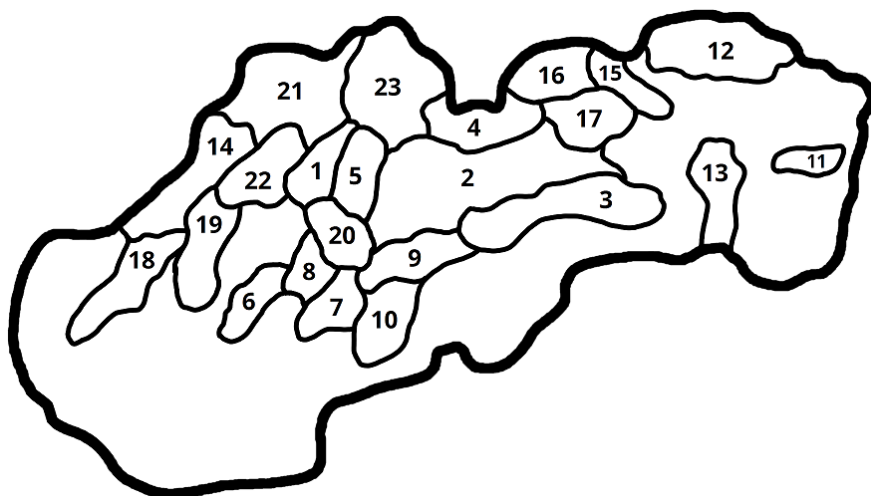

## Pohoria :)

- 01 Malá Fatra
- 02 Nízke Tatry
- 03 Slovenské rudohorie
- 04 Tatry
- 05 Veľká Fatra
- 06 Trábeč
- 07 Štiavnické vrchy
- 08 Vtáčnik
- 09 Poľana
- 10 Krupinská planina
- 11 Vihorlat
- 12 Nízke Beskydy
- 13 Slanské vrchy
- 14 Biele Karpaty
- 15 Čergov
- 16 Pieniny
- 17 Levočské vrchy
- 18 Malé Karpaty
- 19 Považský Inovec
- 20 Kremnické vrchy
- 21 Javorníky
- 22 Strážovské vrchy
- 23 Oravské Beskydy

Javorníky (21)

Oravské Beskydy (23)

Velká Fatra (05)

**Vihorlat (11)**