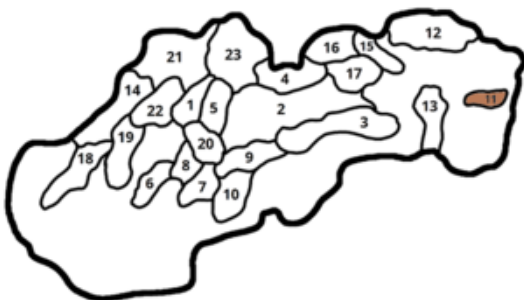

## Pohoria :)

- 01 Malá Fatra
- 02 Nízke Tatry
- 03 Slovenské rudohorie
- 04 Tatry
- 05 Veľká Fatra
- 06 Trábeč
- 07 Štiavnické vrchy
- 08 Vtáčnik
- 09 Poľana
- 10 Krupinská planina
- 11 Vihorlat
- 12 Nízke Beskydy
- 13 Slanské vrchy
- 14 Biele Karpaty
- 15 Čergov
- 16 Pieniny
- 17 Levočské vrchy
- 18 Malé Karpaty
- 19 Považský Inovec
- 20 Kremnické vrchy
- 21 Javorníky
- 22 Strážovské vrchy
- 23 Oravské Beskydy

Javorníky (21)

Oravské Beskydy (23)

Velká Fatra (05)

**Vihorlat (11)**