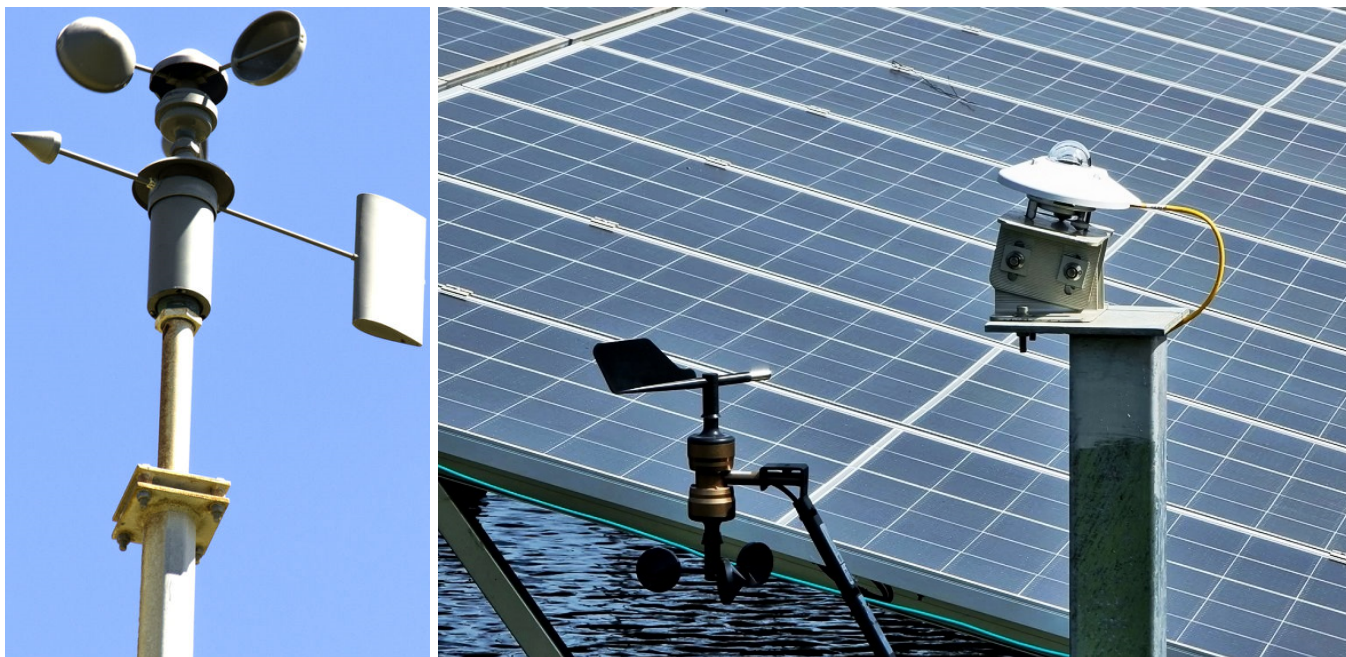

Anemometer :)

Prístroj na meranie rýchlosti a smeru vetra.

Anemometer a [pyranometer](#) umiestnené na streche s [fotovoltickým systémom](#)