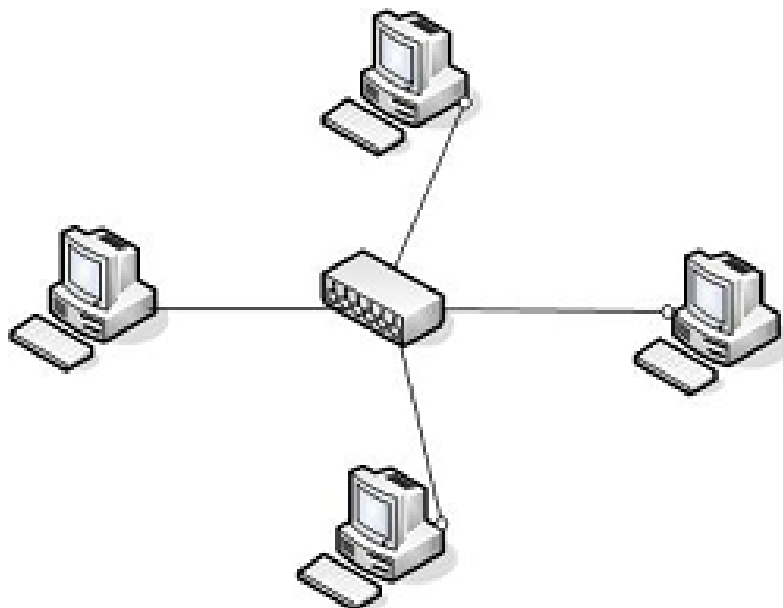

Počítačové siete - Rozbočovač/Koncentrátor (HUB) :

Viacportový opakovač, ktorý predstavuje hardvérové zariadenia rozosielajúce údaje do všetkých pripojených zariadení (rozbočovač), prípadne koncentrujúce prijaté signály do jedného (koncentrátor).

HUBy

Vstupy a výstupy sú realizované prostredníctvom sieťových portov, do ktorých sú pripojené zvyčajne prostredníctvom káblov ďalšie uzly počítačovej siete.

Zapojenie HUB v počítačovej sieti

[Uzly siete pripojené prostredníctvom prepojovacieho vedenia ↑](#)