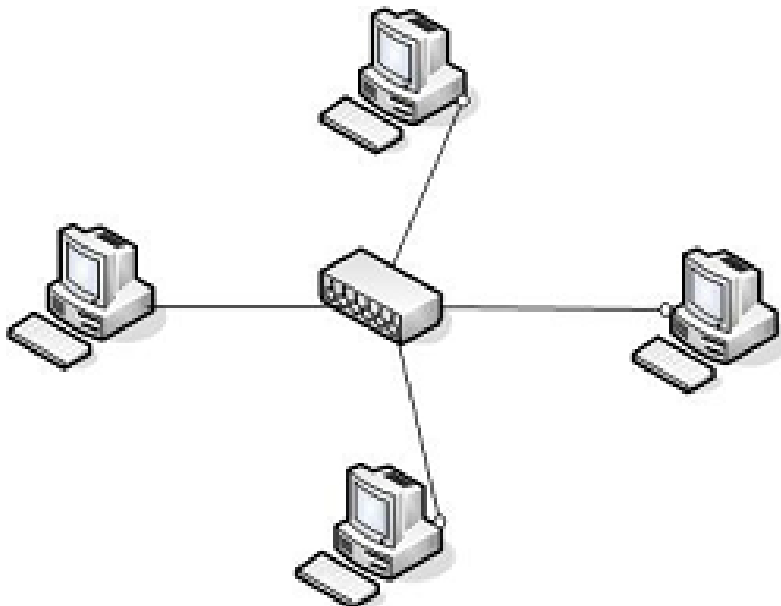

Počítačové siete - Rozbočovač/Koncentrátor (HUB) :

Viacportový opakovač, ktorý predstavuje hardvérové zariadenia rozosielajúce údaje do všetkých pripojených zariadení (rozbočovač), prípadne koncentrujúce prijaté signály do jedného (koncentrátor).

HUBy

Vstupy a výstupy sú realizované prostredníctvom sieťových portov, do ktorých sú pripojené zvyčajne prostredníctvom káblov ďalšie uzly počítačovej siete.

Zapojenie HUB v počítačovej sieti

[Uzly siete pripojené prostredníctvom prepojovacieho vedenia ↑](#)