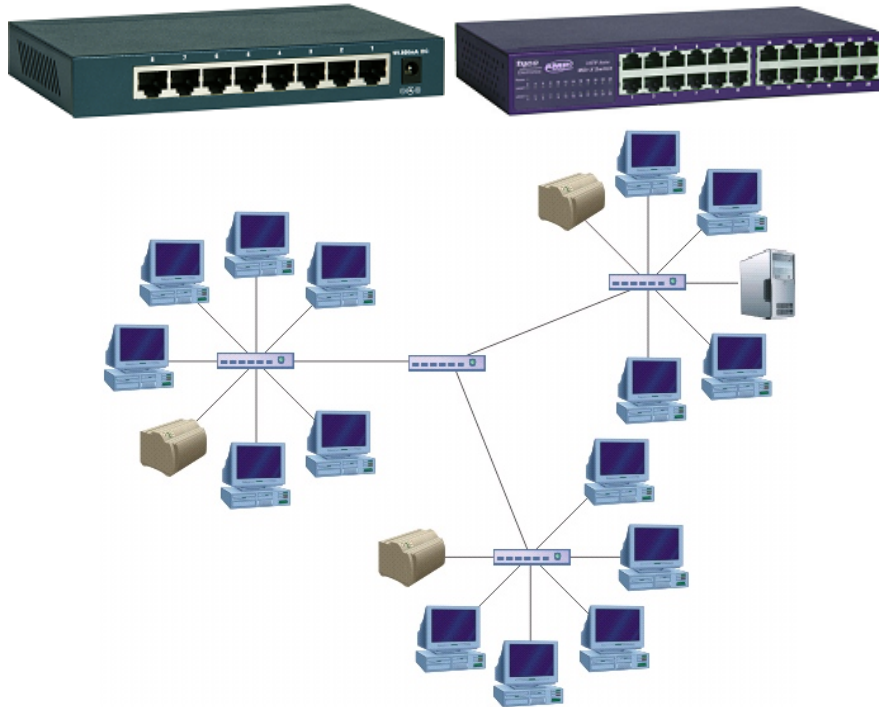

Počítačové siete - Prepínač (Switch) :

Inteligentný rozbočovač, ktorý prijatý signál neposiela na všetky pripojené uzly počítačovej siete, ale dokáže určiť ten, ktorému sú údaje určené a odoslať len naň.

Switche a ich zapojenie v počítačovej sieti

[Uzly siete pripojené prostredníctvom prepojovacieho vedenia ↑](#)