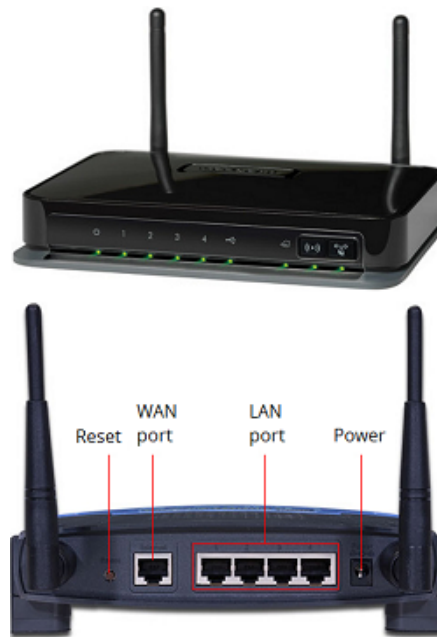

## Počítačové siete - Smerovač (Router) :

Hardvérové zariadenie využívané najmä na prepojenie rozľahlých počítačových sietí, rôznych typov lokálnych sietí, pripojenie lokálnej siete k rozľahlej a pod.

**Route**

Je inteligentnejší ako most a umožňuje paralelne preberať alebo odosielať údaje z rôznych zdrojov na rôzne ciele s optimalizovaním ich cesty. Funkciu smerovača môže zabezpečovať špecializované zariadenie alebo aj počítač s príslušným softvérom.