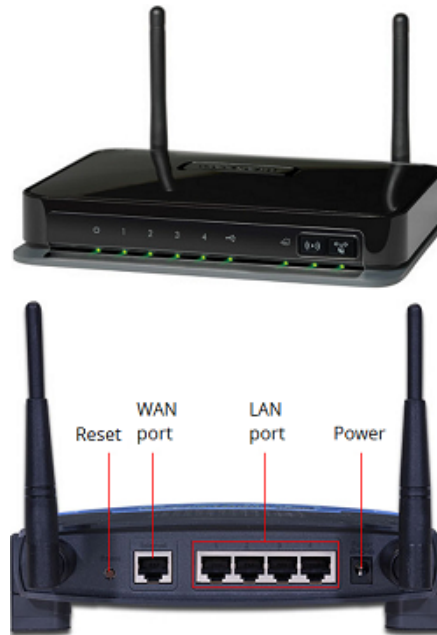

Počítačové siete - Smerovač (Router) :

Hardvérové zariadenie využívané najmä na prepojenie rozľahlých počítačových sietí, rôznych typov lokálnych sietí, pripojenie lokálnej siete k rozľahlej a pod.

Route

Je inteligentnejší ako most a umožňuje paralelne preberať alebo odosielať údaje z rôznych zdrojov na rôzne ciele s optimalizovaním ich cesty. Funkciu smerovača môže zabezpečovať špecializované zariadenie alebo aj počítač s príslušným softvérom.