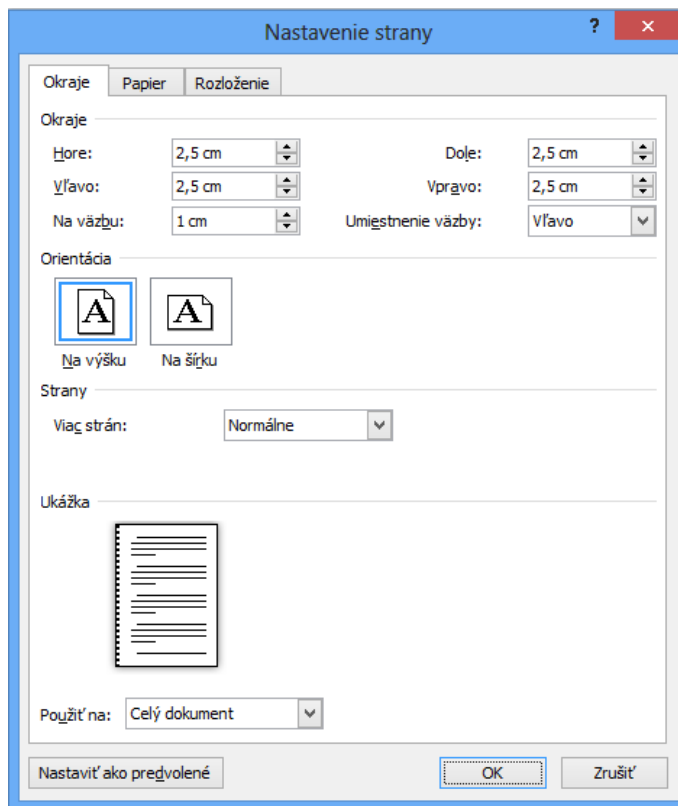

Balík Office 2010 - Word - Nastavenie strany :)

Nástroj programu *Microsoft Word*, ktorým nastavujeme rôzne parametre strany/stránok. Napr. veľkosť okrajov, veľkosť okraja na väzbu, orientáciu a veľkosť papiera, šírku päty a hlavičky...

Nachádza sa na paneli **Rozloženie strany**.

Ukážka nastavení parametrov strany