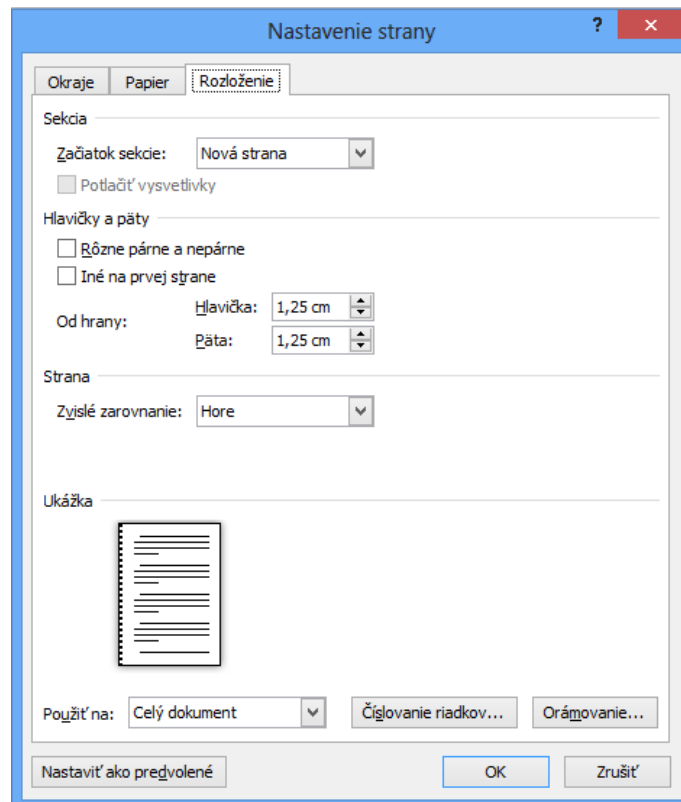

Balík Office 2010 - Word - Nastavenie strany :)

Nástroj programu *Microsoft Word*, ktorým nastavujeme rôzne parametre strany/stránok. Napr. veľkosť okrajov, veľkosť okraja na väzbu, orientáciu a veľkosť papiera, šírku päty a hlavičky...

Nachádza sa na paneli **Rozloženie strany**.

Ukážka nastavení parametrov strany