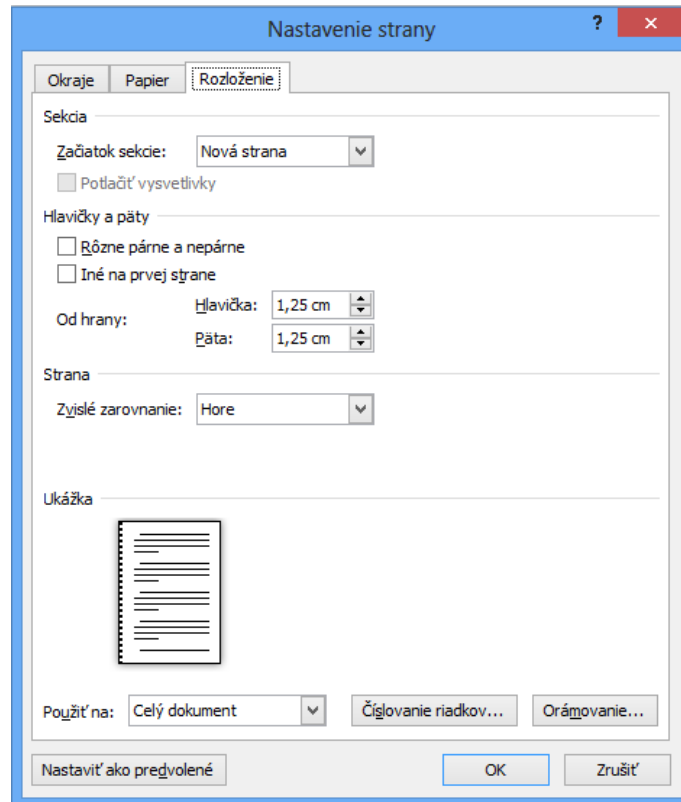

Balík Office 2010 - Word - Nastavenie strany :)

Nástroj programu *Microsoft Word*, ktorým nastavujeme rôzne parametre strany/stránok. Napr. veľkosť okrajov, veľkosť okraja na väzbu, orientáciu a veľkosť papiera, šírku päty a hlavičky...

Nachádza sa na paneli **Rozloženie strany**.

Ukážka nastavení parametrov strany