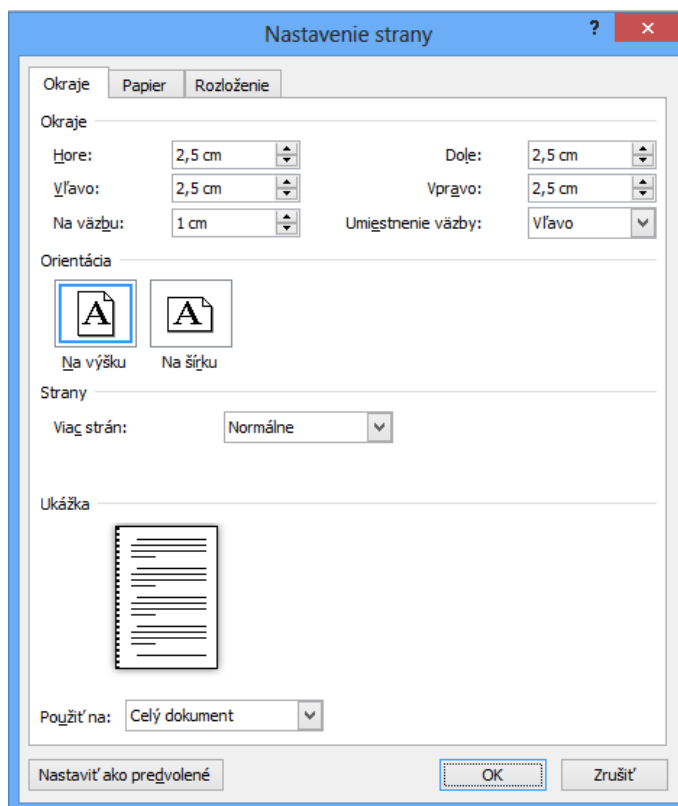

Balík Office 2010 - Word - Nastavenie strany :)

Nástroj programu *Microsoft Word*, ktorým nastavujeme rôzne parametre strany/stránok. Napr. veľkosť okrajov, veľkosť okraja na väzbu, orientáciu a veľkosť papiera, šírku päty a hlavičky...

Nachádza sa na paneli **Rozloženie strany**.

Ukážka nastavení parametrov strany