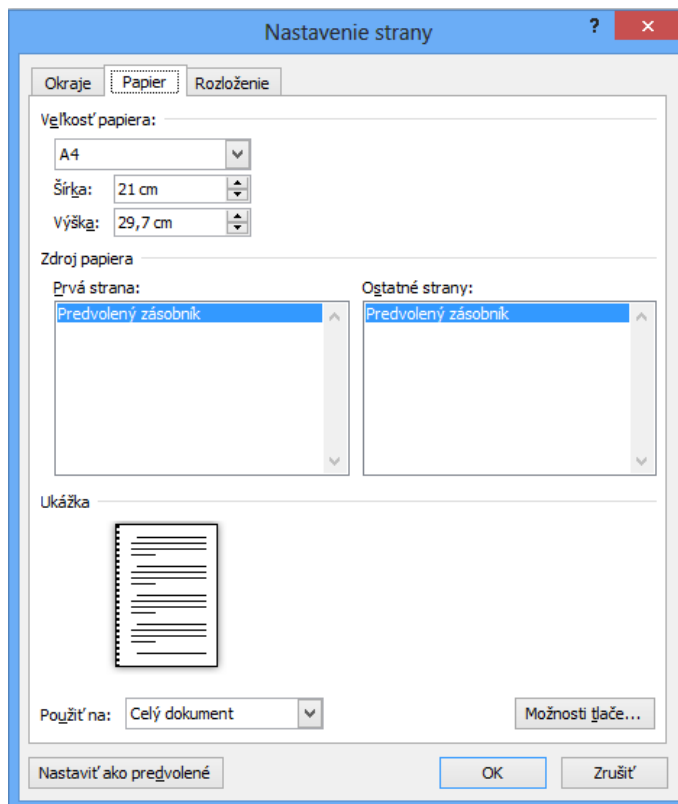

Balík Office 2010 - Word - Nastavenie strany :)

Nástroj programu *Microsoft Word*, ktorým nastavujeme rôzne parametre strany/stránok. Napr. veľkosť okrajov, veľkosť okraja na väzbu, orientáciu a veľkosť papiera, šírku päty a hlavičky...

Nachádza sa na paneli **Rozloženie strany**.

Ukážka nastavení parametrov strany