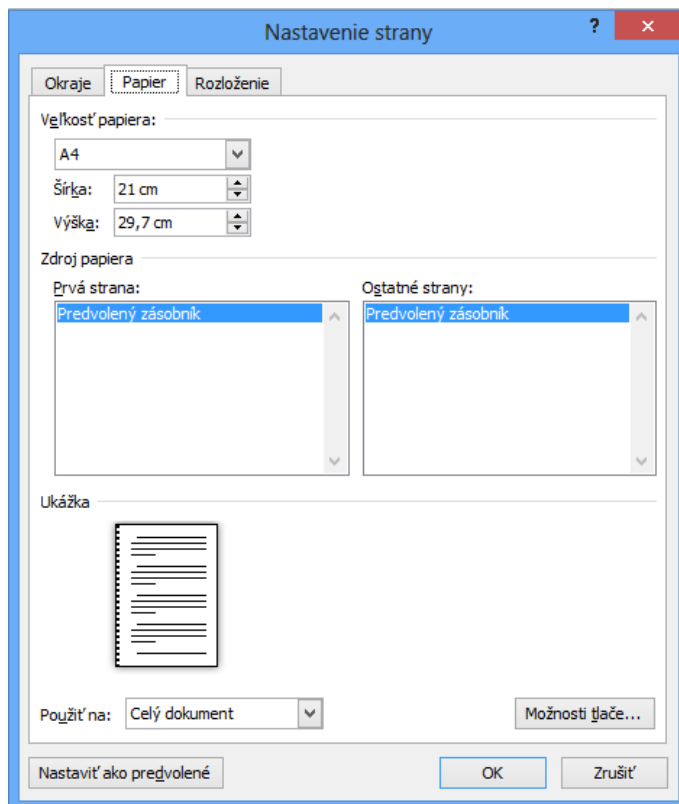

Balík Office 2010 - Word - Nastavenie strany :)

Nástroj programu *Microsoft Word*, ktorým nastavujeme rôzne parametre strany/stránok. Napr. veľkosť okrajov, veľkosť okraja na väzbu, orientáciu a veľkosť papiera, šírku päty a hlavičky...

Nachádza sa na paneli **Rozloženie strany**.

Ukážka nastavení parametrov strany