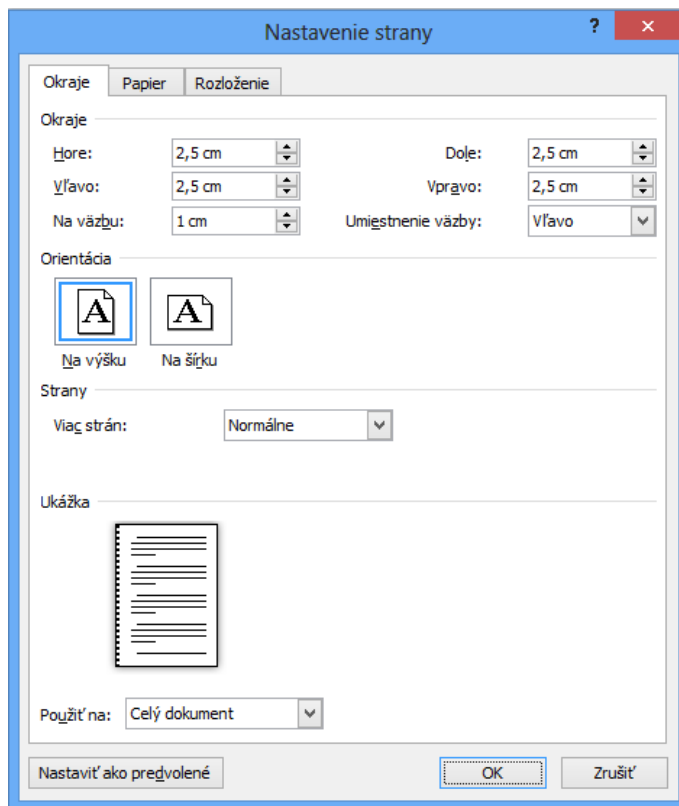

Balík Office 2010 - Word - Nastavenie strany :)

Nástroj programu *Microsoft Word*, ktorým nastavujeme rôzne parametre strany/stránok. Napr. veľkosť okrajov, veľkosť okraja na väzbu, orientáciu a veľkosť papiera, šírku päty a hlavičky...

Nachádza sa na paneli **Rozloženie strany**.

Ukážka nastavení parametrov strany