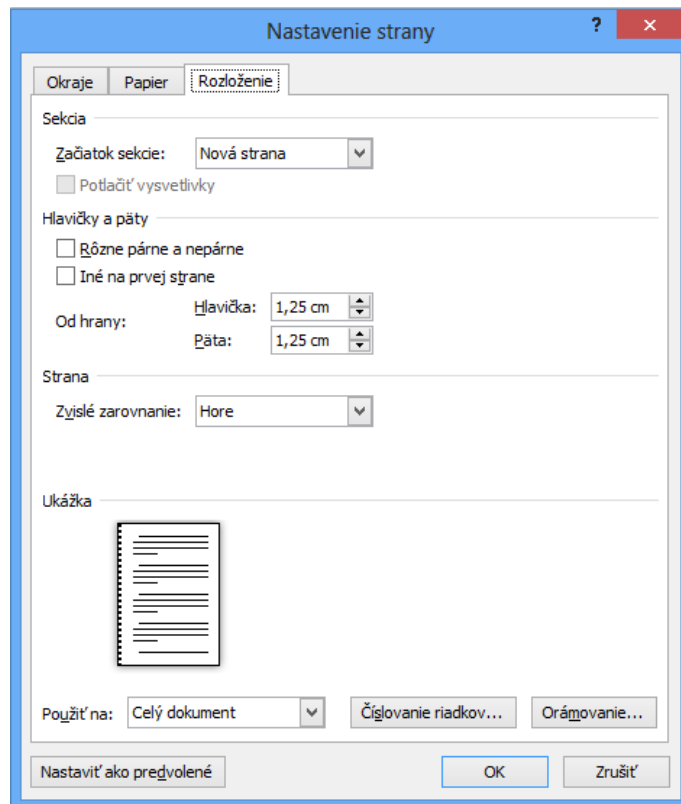

Balík Office 2010 - Word - Nastavenie strany :)

Nástroj programu *Microsoft Word*, ktorým nastavujeme rôzne parametre strany/stránok. Napr. veľkosť okrajov, veľkosť okraja na väzbu, orientáciu a veľkosť papiera, šírku päty a hlavičky...

Nachádza sa na paneli **Rozloženie strany**.

Ukážka nastavení parametrov strany