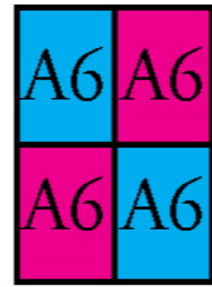

## Normalizované formáty papiera :)

### Názov: Čistý formát (mm):

A/0	841 × 1189
A/1	594 × 841
A/2	420 × 594
A/3	297 × 420
A/4	210 × 297
A/5	148 × 210
A/6	105 × 148
A/7	74 × 105
A/8	52 × 74

### Názov: Čistý formát (mm):

C/0	917 × 1297
C/1	648 × 917
C/2	458 × 648
C/3	324 × 458
C/4	229 × 324
C/5	162 × 229
C/6	114 × 162
C/7	81 × 114
C/8	57 × 81

### Názov: Čistý formát (mm):

D/0	770 × 1090
D/1	545 × 770
D/2	385 × 545
D/3	272 × 385
D/4	192 × 272
D/5	136 × 192
D/6	96 × 136
D/7	68 × 96
D/8	48 × 68