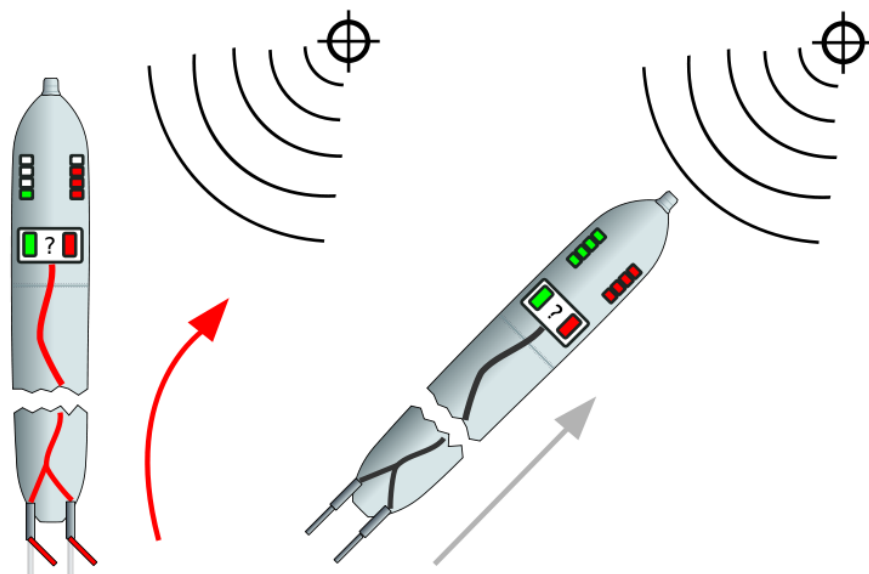

## Torpédo :)

**Druh munície, ktorá sa pohybuje samostatne pod vodnou hladinou a je vybavená vlastným pohonom a kormidlami. Je určená na ničenie ponorených častí objektov, predovšetkým lodí a ponoriek.**

Torpédo môže byť vypúšťané z lodí, torpédových člnov a ponoriek, zhadzované z lietadiel a vrtuľníkov i vypúšťané z pobrežných obranných stavieb. Niektoré typy torpéd sú usposobené pre dopravu do blízkosti cieľa pomocou rakiet, okřídlených striel a iných bezpilotných prostriedkov.

Odpálenie torpéda

Jednoduché akustické torpédo

Dva akustické meniče zareagujú na zvuk a torpédo zistí, že signál prichádza z jednej zo strán. Vydá príkaz na otočenie smerom k cieľu. Keď je zvuk „rovnaký“ na oboch stranách, torpédo bude sledovať priamu dráhu, kým nedosiahne svoj cieľ.