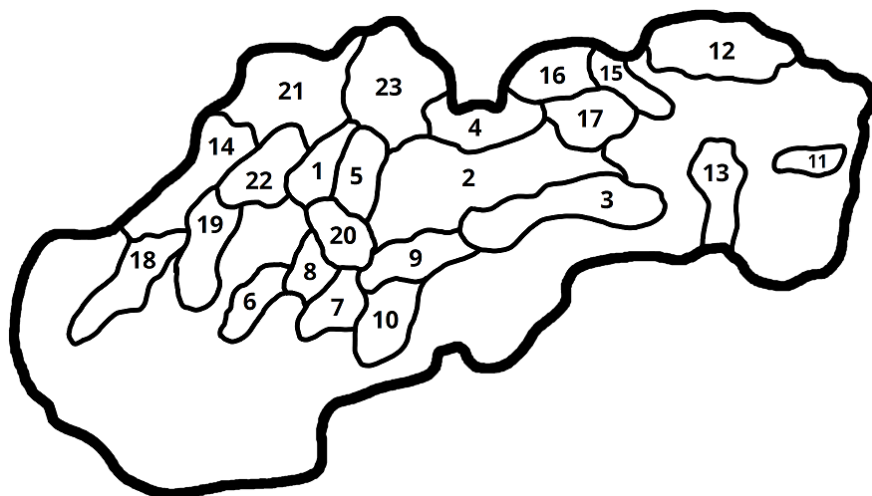

## Pohoria / Планински области :)

- 01 Malá Fatra
- 02 Nízke Tatry
- 03 Slovenské rudohorie
- 04 Tatry
- 05 Veľká Fatra
- 06 Trábeč
- 07 Štiavnické vrchy
- 08 Vtáčnik
- 09 Poľana
- 10 Krupinská planina
- 11 Vihorlat
- 12 Nízke Beskydy
- 13 Slanské vrchy
- 14 Biele Karpaty
- 15 Čergov
- 16 Pieniny
- 17 Levočské vrchy
- 18 Malé Karpaty
- 19 Považský Inovec
- 20 Kremnické vrchy
- 21 Javorníky
- 22 Strážovské vrchy
- 23 Oravské Beskydy

Javorníky (21)

Oravské Beskydy (23)

Velká Fatra (05)

Vihorlat (11)