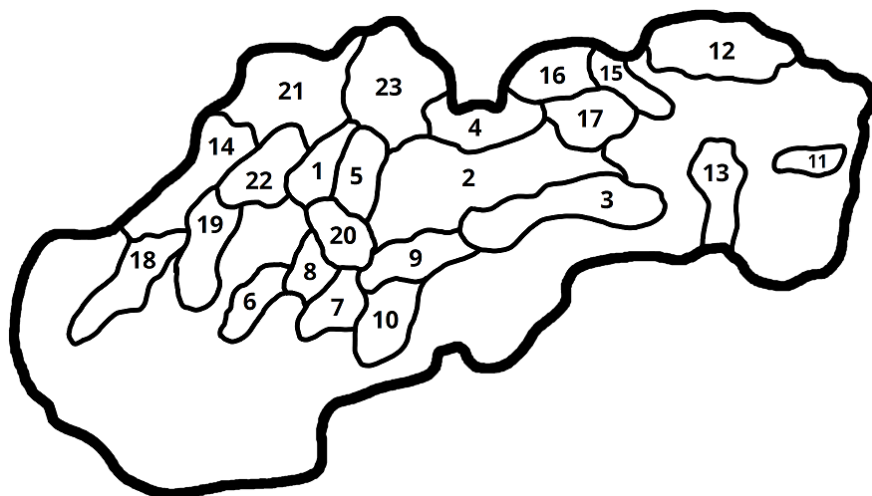

Pohoria / Планински области :)

- 01 Malá Fatra
- 02 Nízke Tatry
- 03 Slovenské rudohorie
- 04 Tatry
- 05 Veľká Fatra
- 06 Trábeč
- 07 Štiavnické vrchy
- 08 Vtáčnik
- 09 Poľana
- 10 Krupinská planina
- 11 Vihorlat
- 12 Nízke Beskydy
- 13 Slanské vrchy
- 14 Biele Karpaty
- 15 Čergov
- 16 Pieniny
- 17 Levočské vrchy
- 18 Malé Karpaty
- 19 Považský Inovec
- 20 Kremnické vrchy
- 21 Javorníky
- 22 Strážovské vrchy
- 23 Oravské Beskydy

Javorníky (21)

Oravské Beskydy (23)

Velká Fatra (05)

Vihorlat (11)