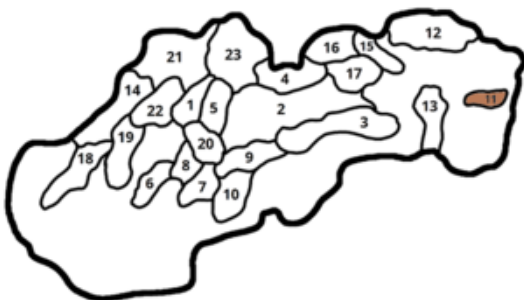

Pohoria / Montagnes :)

- 01 Malá Fatra
- 02 Nízke Tatry
- 03 Slovenské rudohorie
- 04 Tatry
- 05 Veľká Fatra
- 06 Trábeč
- 07 Štiavnické vrchy
- 08 Vtáčnik
- 09 Poľana
- 10 Krupinská planina
- 11 Vihorlat
- 12 Nízke Beskydy
- 13 Slanské vrchy
- 14 Biele Karpaty
- 15 Čergov

- 16 Pieniny
- 18 Malé Karpaty
- 20 Kremnické vrchy
- 22 Strážovské vrchy
- 17 Levočské vrchy
- 19 Považský Inovec
- 21 Javorníky
- 23 Oravské Beskydy

Javorníky (21)

Oravské Beskydy (23)

Velká Fatra (05)

Vihorlat (11)