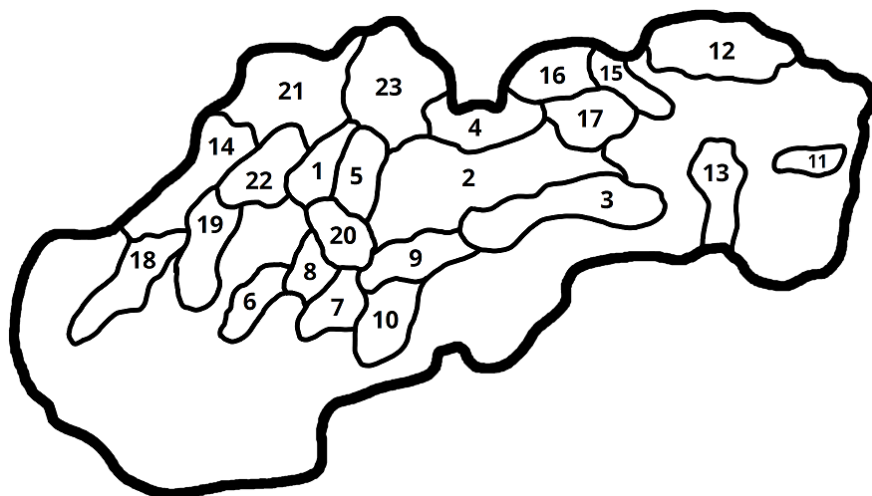

Pohoria / Montagnes :)

- 01 Malá Fatra
- 02 Nízke Tatry
- 03 Slovenské rudohorie
- 04 Tatry
- 05 Veľká Fatra
- 06 Trábeč
- 07 Štiavnické vrchy
- 08 Vtáčnik
- 09 Poľana
- 10 Krupinská planina
- 11 Vihorlat
- 12 Nízke Beskydy
- 13 Slanské vrchy
- 14 Biele Karpaty
- 15 Čergov
- 16 Pieniny
- 17 Levočské vrchy
- 18 Malé Karpaty
- 19 Považský Inovec
- 20 Kremnické vrchy
- 21 Javorníky
- 22 Strážovské vrchy
- 23 Oravské Beskydy

Javorníky (21)

Oravské Beskydy (23)

Velká Fatra (05)

Vihorlat (11)