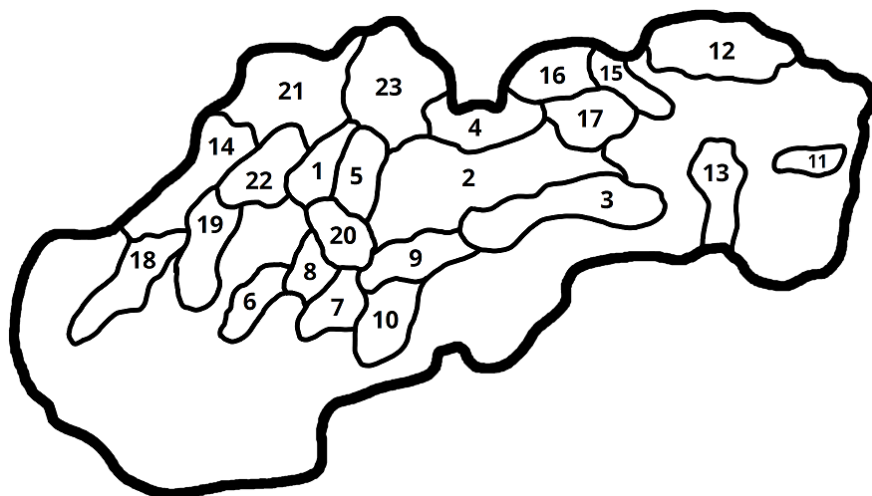

Pohoria / Montagnes :)

- 01 Malá Fatra
- 02 Nízke Tatry
- 03 Slovenské rudohorie
- 04 Tatry
- 05 Veľká Fatra
- 06 Trábeč
- 07 Štiavnické vrchy
- 08 Vtáčnik
- 09 Poľana
- 10 Krupinská planina
- 11 Vihorlat
- 12 Nízke Beskydy
- 13 Slanské vrchy
- 14 Biele Karpaty
- 15 Čergov

- 16 Pieniny
- 18 Malé Karpaty
- 20 Kremnické vrchy
- 22 Strážovské vrchy
- 17 Levočské vrchy
- 19 Považský Inovec
- 21 Javorníky
- 23 Oravské Beskydy

Javorníky (21)

Oravské Beskydy (23)

Velká Fatra (05)

Vihorlat (11)