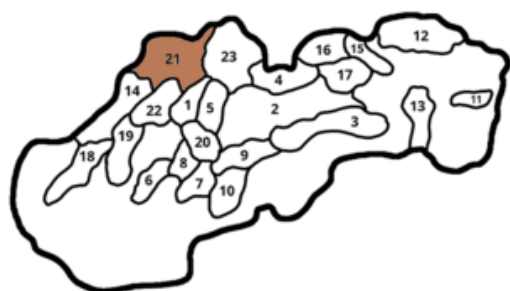

Pohoria / Montagnes :)

- 01 Malá Fatra
- 02 Nízke Tatry
- 03 Slovenské rudohorie
- 04 Tatry
- 05 Veľká Fatra
- 06 Trábeč
- 07 Štiavnické vrchy
- 08 Vtáčnik
- 09 Poľana
- 10 Krupinská planina
- 11 Vihorlat
- 12 Nízke Beskydy
- 13 Slanské vrchy
- 14 Biele Karpaty
- 15 Čergov
- 16 Pieniny
- 17 Levočské vrchy
- 18 Malé Karpaty
- 19 Považský Inovec
- 20 Kremnické vrchy
- 21 Javorníky
- 22 Strážovské vrchy
- 23 Oravské Beskydy

Javorníky (21)

Oravské Beskydy (23)

Velká Fatra (05)

Vihorlat (11)