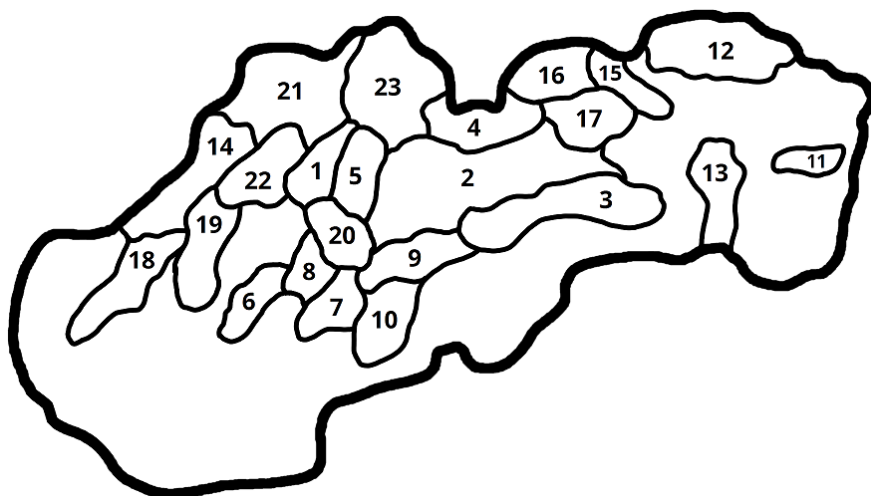

## Pohoria / Mountains :)

- 01 Malá Fatra
- 02 Nízke Tatry
- 03 Slovenské rudohorie
- 04 Tatry
- 05 Veľká Fatra
- 06 Trábeč
- 07 Štiavnické vrchy
- 08 Vtáčnik
- 09 Poľana
- 10 Krupinská planina
- 11 Vihorlat
- 12 Nízke Beskydy
- 13 Slanské vrchy
- 14 Biele Karpaty
- 15 Čergov
- 16 Pieniny
- 17 Levočské vrchy
- 18 Malé Karpaty
- 19 Považský Inovec
- 20 Kremnické vrchy
- 21 Javorníky
- 22 Strážovské vrchy
- 23 Oravské Beskydy

Javorníky (21)

Oravské Beskydy (23)

Velká Fatra (05)

Vihorlat (11)