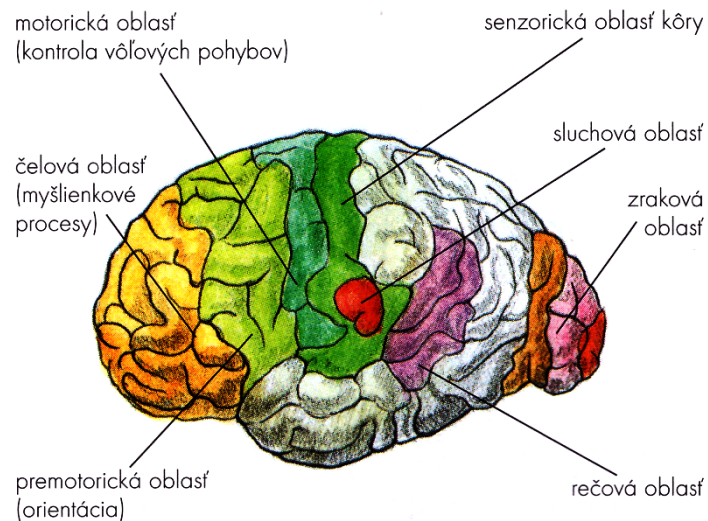

Mozog (encephalon, cerebrum), oblasti mozgu, mozgové komory :)

Zložitý orgán s vysokým stupňom organizovanosti. Ľudský mozog má hmotnosť v priemere 1 300 g, z čoho väčšinu tvorí najmladšia mozgová štruktúra – predný mozog, najmä jeho sivá hmota.

Mozog je niekoľkými oddielmi:

- predĺžená miecha,
- most,
- mozoček,
- stredný mozog,
- medzimotoz,
- predný mozog.

Pozdĺžny rez mozgom

Oblasti mozgu

Mozgové komory

Mozog pri pohľade zospodu

[Používanie mozgu](#)