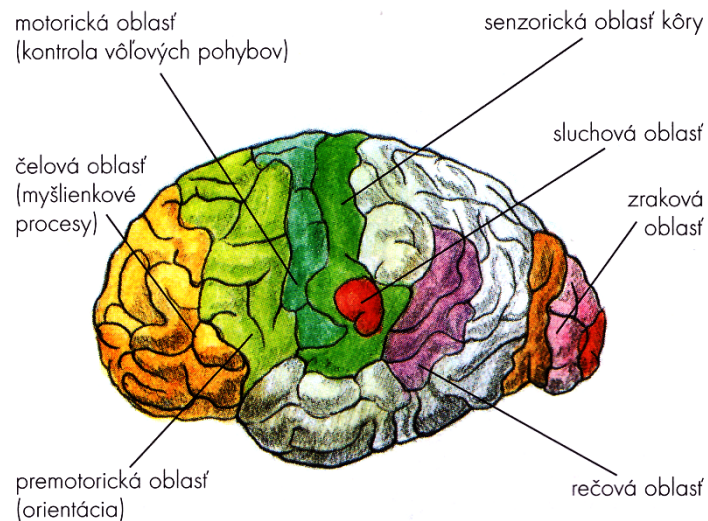

## Mozog (encephalon, cerebrum), oblasti mozgu, mozgové komory :)

Zložitý orgán s vysokým stupňom organizovanosti. Ľudský mozog má hmotnosť v priemere 1 300 g, z čoho väčšinu tvorí najmladšia mozgová štruktúra – predný mozog, najmä jeho sivá hmota.

Mozog je niekoľkými oddielmi:

- predĺžená miecha,
- most,
- mozoček,
- stredný mozog,
- medzimotoz,
- predný mozog.

Pozdĺžny rez mozgom

Oblasti mozgu

**Mozgové komory**

**Mozog pri pohľade zospodu**