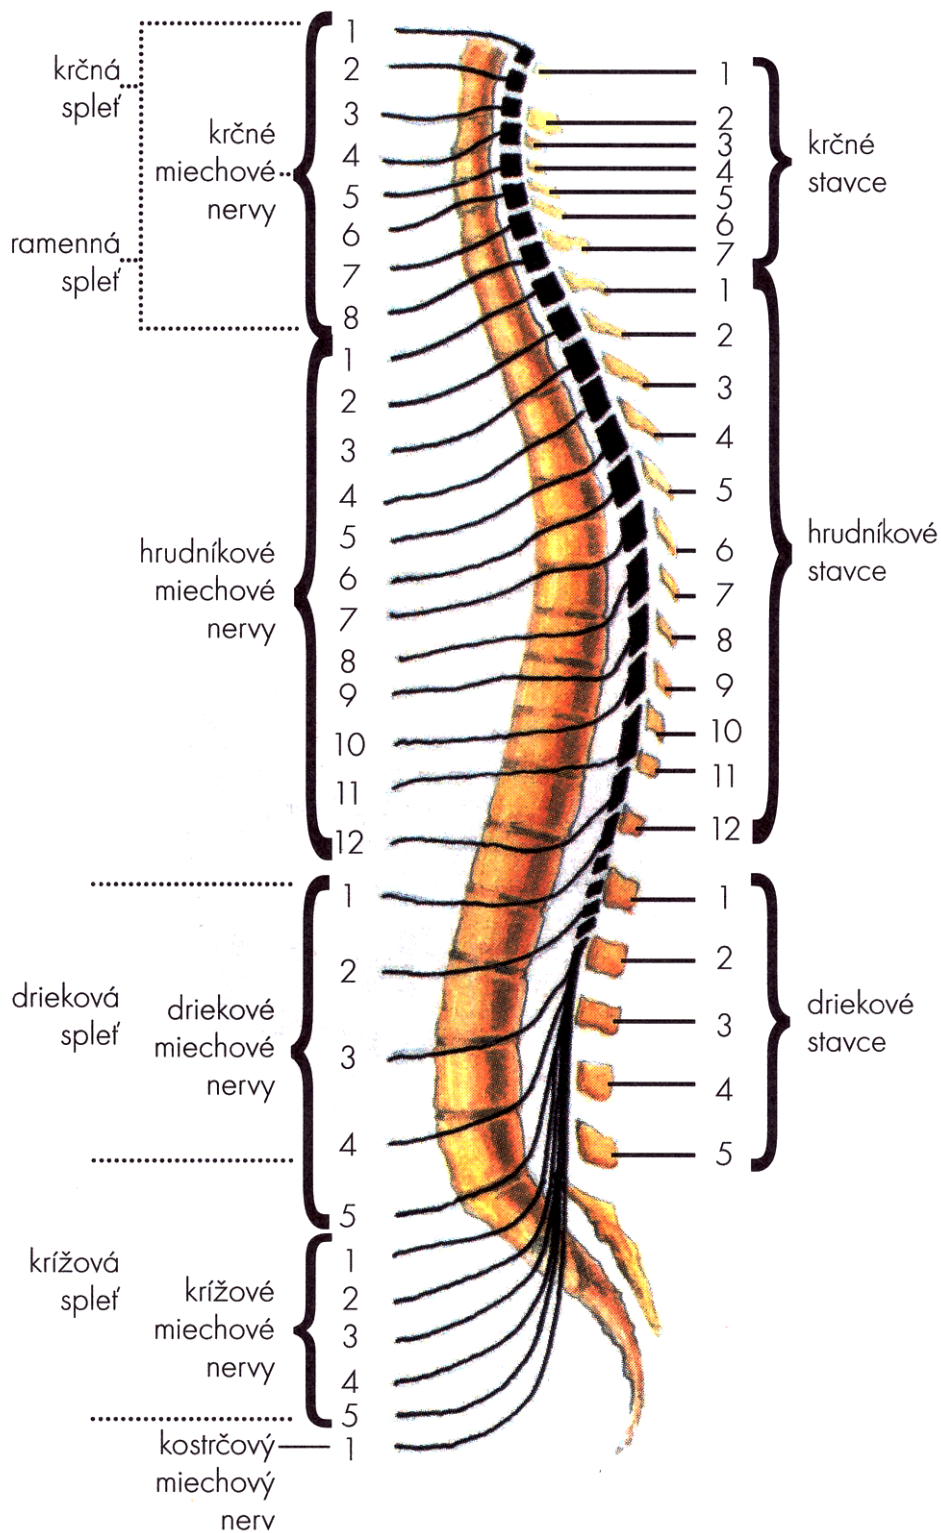

## Miecha, miechové nervy :)

Nervový orgán, spolu s mozgom tvoria ústrednú časť nervovej sústavy (**CNS**). Nachádza sa v chrbticovom kanáli, chránená telami **stavcov**, je ústredím mnohých **reflexov**.

Vychádza z nej 31 párov **miechových nervov**, ktoré sprostredkujú prenos vzruchov do mozgu a reakcií mozgu do orgánov tela.

### Časť miechy

Schéma miechy

**Rez chrbticou a miechou**

Schéma miechových nervov

## [Chrbticová miecha](#)