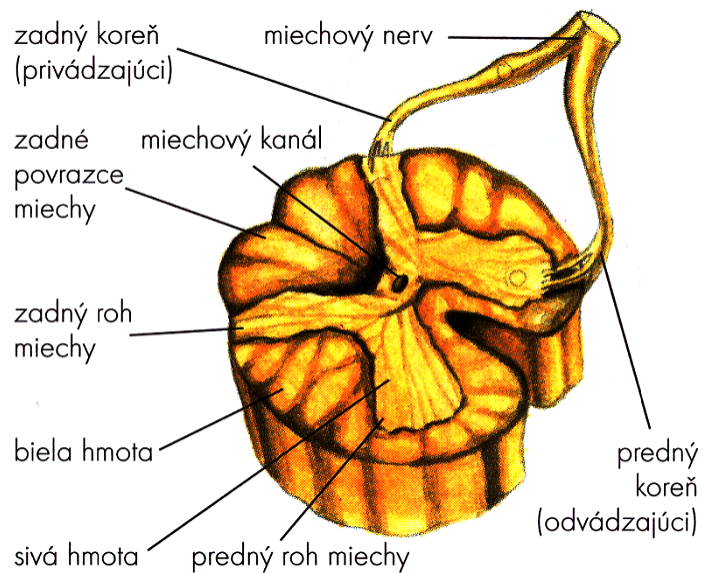

## Miecha, miechové nervy :)

Nervový orgán, spolu s mozgom tvoria ústrednú časť nervovej sústavy (**CNS**). Nachádza sa v chrbticovom kanáli, chránená telami **stavcov**, je ústredím mnohých **reflexov**.

Vychádza z nej 31 párov **miechových nervov**, ktoré sprostredkujú prenos vzruchov do mozgu a reakcií mozgu do orgánov tela.

### Časť miechy

Schéma miechy

**Rez chrbticou a miechou**

Schéma miechových nervov

## [Chrbticová miecha](#)