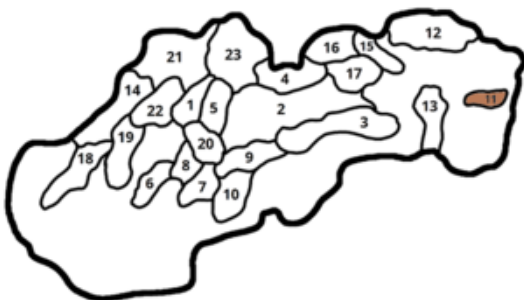

## Pohoria / Die Gebirge :)

- 01 Malá Fatra
- 02 Nízke Tatry
- 03 Slovenské rudohorie
- 04 Tatry
- 05 Veľká Fatra
- 06 Trábeč
- 07 Štiavnické vrchy
- 08 Vtáčnik
- 09 Poľana
- 10 Krupinská planina
- 11 Vihorlat
- 12 Nízke Beskydy
- 13 Slanské vrchy
- 14 Biele Karpaty
- 15 Čergov
- 16 Pieniny
- 17 Levočské vrchy
- 18 Malé Karpaty
- 19 Považský Inovec
- 20 Kremnické vrchy
- 21 Javorníky
- 22 Strážovské vrchy
- 23 Oravské Beskydy

Javorníky (21)

Oravské Beskydy (23)

Velká Fatra (05)

Vihorlat (11)