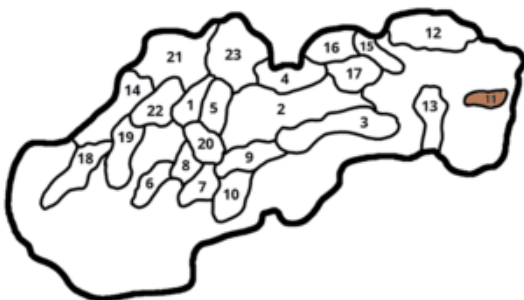

Pohoria / Die Gebirge :)

- 01 Malá Fatra
- 02 Nízke Tatry
- 03 Slovenské rudohorie
- 04 Tatry
- 05 Veľká Fatra
- 06 Trábeč
- 07 Štiavnické vrchy
- 08 Vtáčnik
- 09 Poľana
- 10 Krupinská planina
- 11 Vihorlat
- 12 Nízke Beskydy
- 13 Slanské vrchy
- 14 Biele Karpaty
- 15 Čergov
- 16 Pieniny
- 17 Levočské vrchy
- 18 Malé Karpaty
- 19 Považský Inovec
- 20 Kremnické vrchy
- 21 Javorníky
- 22 Strážovské vrchy
- 23 Oravské Beskydy

Javorníky (21)

Oravské Beskydy (23)

Velká Fatra (05)

Vihorlat (11)