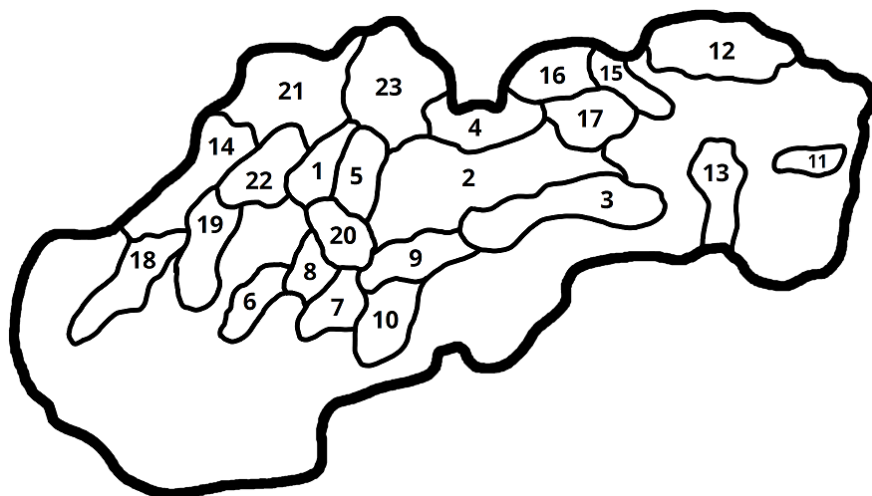

Pohoria / Die Gebirge :)

- 01 Malá Fatra
- 02 Nízke Tatry
- 03 Slovenské rudohorie
- 04 Tatry
- 05 Veľká Fatra
- 06 Trábeč
- 07 Štiavnické vrchy
- 08 Vtáčnik
- 09 Poľana
- 10 Krupinská planina
- 11 Vihorlat
- 12 Nízke Beskydy
- 13 Slanské vrchy
- 14 Biele Karpaty
- 15 Čergov
- 16 Pieniny
- 17 Levočské vrchy
- 18 Malé Karpaty
- 19 Považský Inovec
- 20 Kremnické vrchy
- 21 Javorníky
- 22 Strážovské vrchy
- 23 Oravské Beskydy

Javorníky (21)

Oravské Beskydy (23)

Velká Fatra (05)

Vihorlat (11)