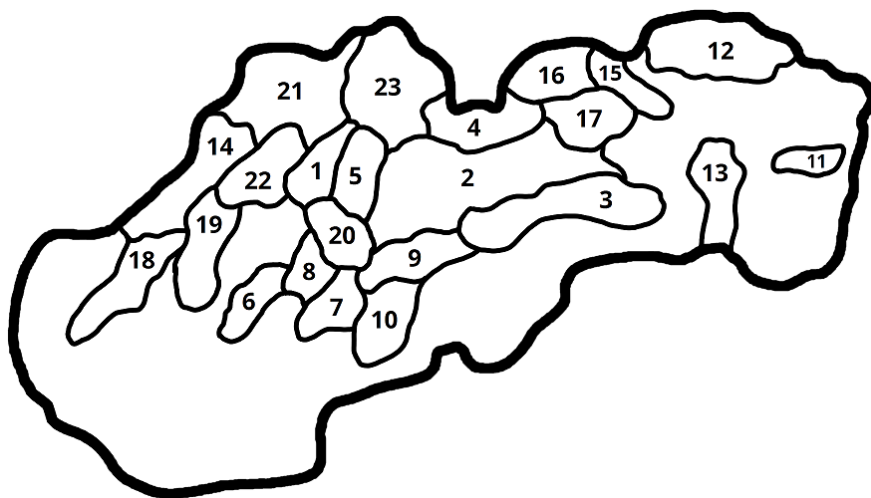

## Pohoria / Die Gebirge :)

- 01 Malá Fatra
- 02 Nízke Tatry
- 03 Slovenské rudohorie
- 04 Tatry
- 05 Veľká Fatra
- 06 Trábeč
- 07 Štiavnické vrchy
- 08 Vtáčnik
- 09 Poľana
- 10 Krupinská planina
- 11 Vihorlat
- 12 Nízke Beskydy
- 13 Slanské vrchy
- 14 Biele Karpaty
- 15 Čergov
- 16 Pieniny
- 17 Levočské vrchy
- 18 Malé Karpaty
- 19 Považský Inovec
- 20 Kremnické vrchy
- 21 Javorníky
- 22 Strážovské vrchy
- 23 Oravské Beskydy

Javorníky (21)

Oravské Beskydy (23)

Velká Fatra (05)

Vihorlat (11)