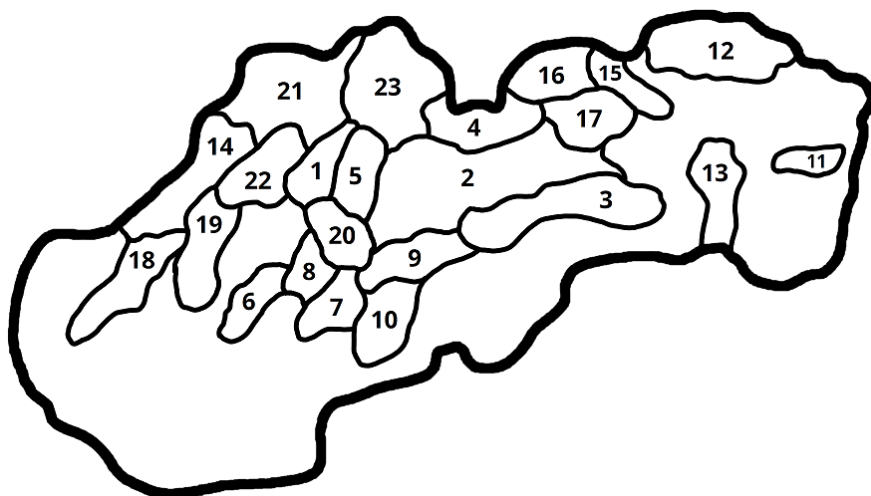

## Pohoria / ☐☐ :)

- 01 Malá Fatra
- 02 Nízke Tatry
- 03 Slovenské rudohorie
- 04 Tatry
- 05 Veľká Fatra
- 06 Trábeč
- 07 Štiavnické vrchy
- 08 Vtáčnik
- 09 Poľana
- 10 Krupinská planina
- 11 Vihorlat
- 12 Nízke Beskydy
- 13 Slanské vrchy
- 14 Biele Karpaty
- 15 Čergov
- 16 Pieniny
- 17 Levočské vrchy
- 18 Malé Karpaty
- 19 Považský Inovec
- 20 Kremnické vrchy
- 21 Javorníky
- 22 Strážovské vrchy
- 23 Oravské Beskydy

Javorníky (21)

Oravské Beskydy (23)

Velká Fatra (05)

Vihorlat (11)