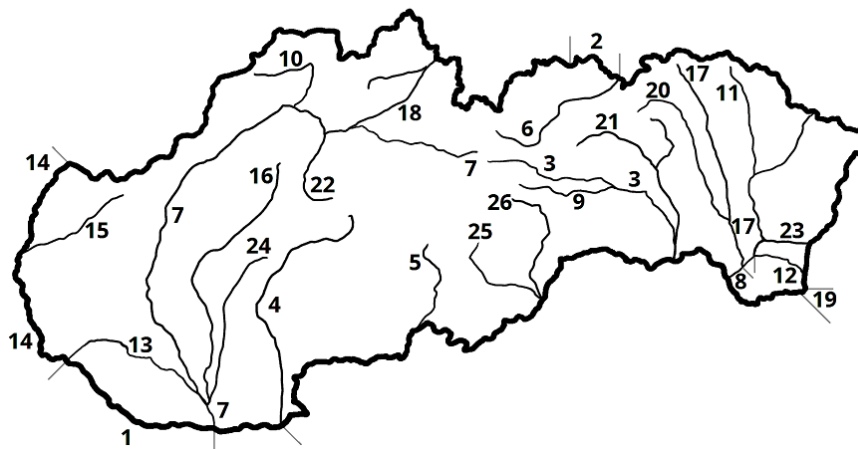

## Rieky / Ríos :)

- 01 Dunaj
- 02 Dunajec
- 03 Hornád
- 04 Hron
- 05 Ipeľ
- 06 Poprad
- 07 Váh
- 08 Bodrog
- 09 Hnilec
- 10 Kysuca
- 11 Laborec
- 12 Latorica
- 13 Malý Dunaj
- 14 Morava
- 15 Myjava
- 16 Nitra
- 17 Ondava

- 18 Orava
- 21 Torysa
- 24 Žitava
- 19 Tisa
- 22 Turiec
- 25 Rimava
- 20 Topľa
- 23 Uh
- 26 Slaná

Hron (04)

Ipeľ (05)

Nitra (16)

Váh (07)