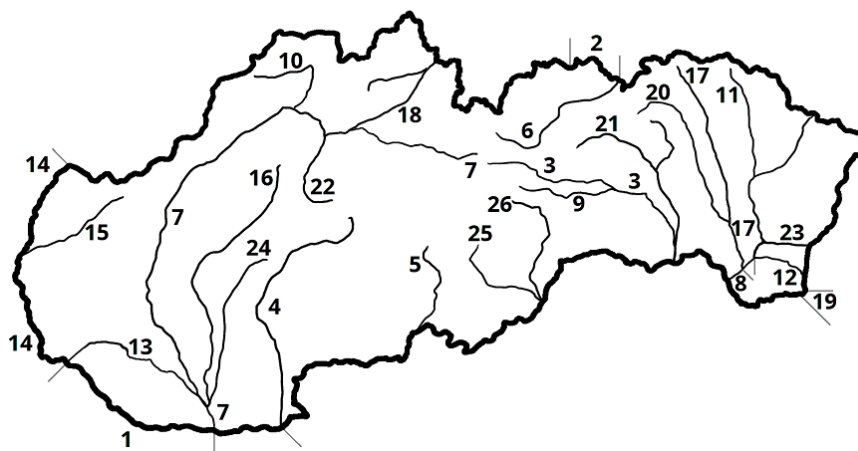

## Rieky / Ríos :)

- 01 Dunaj
- 02 Dunajec
- 03 Hornád
- 04 Hron
- 05 Ipeľ
- 06 Poprad
- 07 Váh
- 08 Bodrog
- 09 Hnilec
- 10 Kysuca
- 11 Laborec
- 12 Latorica
- 13 Malý Dunaj
- 14 Morava
- 15 Myjava
- 16 Nitra
- 17 Ondava

- 18 Orava
- 21 Torysa
- 24 Žitava
- 19 Tisa
- 22 Turiec
- 25 Rimava
- 20 Topľa
- 23 Uh
- 26 Slaná

Hron (04)

Ipeľ (05)

Nitra (16)

Váh (07)