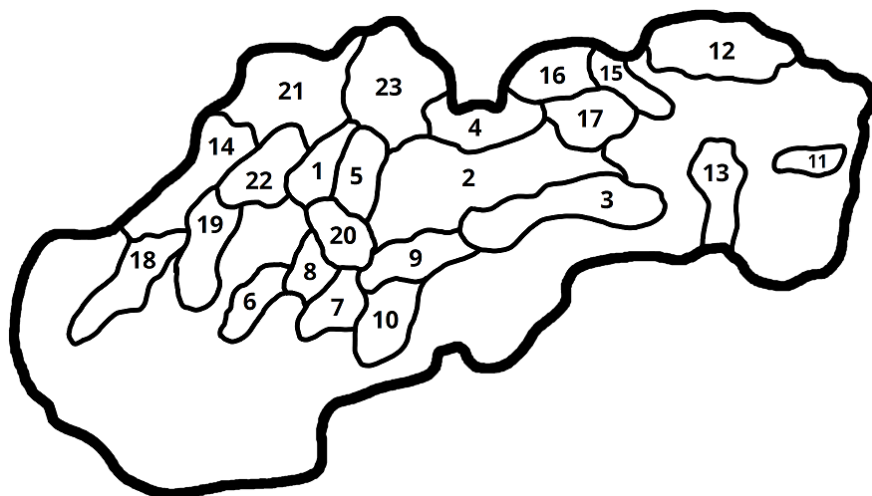

Pohoria / Cordilleras :)

- 01 Malá Fatra
- 02 Nízke Tatry
- 03 Slovenské rudohorie
- 04 Tatry
- 05 Veľká Fatra
- 06 Trábeč
- 07 Štiavnické vrchy
- 08 Vtáčnik
- 09 Poľana
- 10 Krupinská planina
- 11 Vihorlat
- 12 Nízke Beskydy
- 13 Slanské vrchy
- 14 Biele Karpaty
- 15 Čergov
- 16 Pieniny
- 17 Levočské vrchy
- 18 Malé Karpaty
- 19 Považský Inovec
- 20 Kremnické vrchy
- 21 Javorníky
- 22 Strážovské vrchy
- 23 Oravské Beskydy

Javorníky (21)

Oravské Beskydy (23)

Velká Fatra (05)

Vihorlat (11)