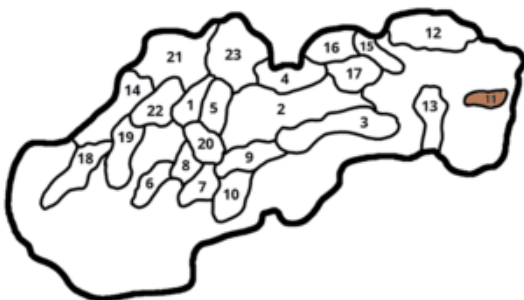

## Pohoria / Cordilleras :)

- 01 Malá Fatra
- 02 Nízke Tatry
- 03 Slovenské rudohorie
- 04 Tatry
- 05 Veľká Fatra
- 06 Trábeč
- 07 Štiavnické vrchy
- 08 Vtáčnik
- 09 Poľana
- 10 Krupinská planina
- 11 Vihorlat
- 12 Nízke Beskydy
- 13 Slanské vrchy
- 14 Biele Karpaty
- 15 Čergov
- 16 Pieniny
- 17 Levočské vrchy
- 18 Malé Karpaty
- 19 Považský Inovec
- 20 Kremnické vrchy
- 21 Javorníky
- 22 Strážovské vrchy
- 23 Oravské Beskydy

Javorníky (21)

Oravské Beskydy (23)

Velká Fatra (05)

Vihorlat (11)