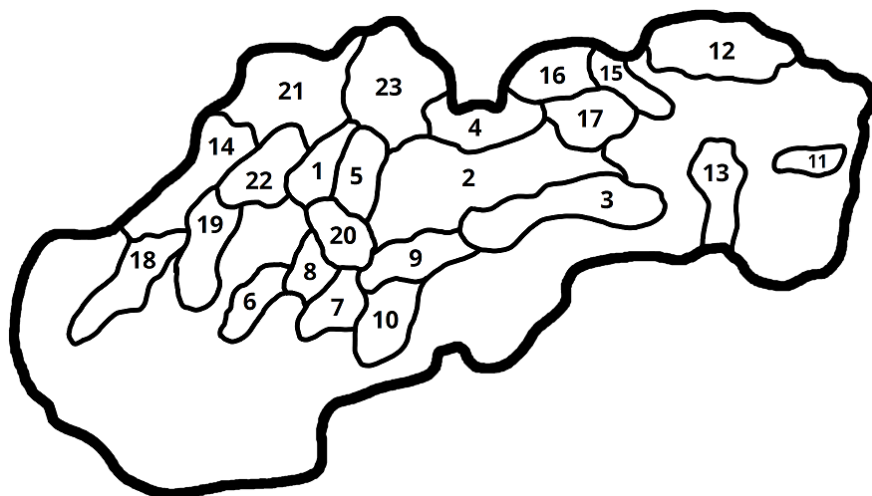

## Pohoria / Cordilleras :)

- 01 Malá Fatra
- 02 Nízke Tatry
- 03 Slovenské rudohorie
- 04 Tatry
- 05 Veľká Fatra
- 06 Trábeč
- 07 Štiavnické vrchy
- 08 Vtáčnik
- 09 Poľana
- 10 Krupinská planina
- 11 Vihorlat
- 12 Nízke Beskydy
- 13 Slanské vrchy
- 14 Biele Karpaty
- 15 Čergov
- 16 Pieniny
- 17 Levočské vrchy
- 18 Malé Karpaty
- 19 Považský Inovec
- 20 Kremnické vrchy
- 21 Javorníky
- 22 Strážovské vrchy
- 23 Oravské Beskydy

Javorníky (21)

Oravské Beskydy (23)

Velká Fatra (05)

Vihorlat (11)