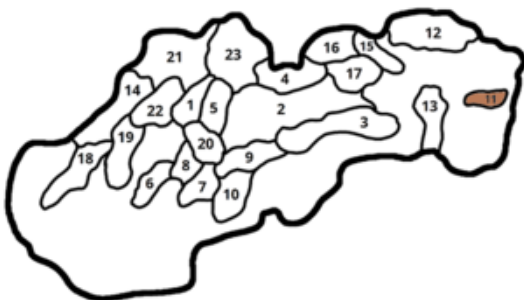

Pohoria / Cordilleras :)

- 01 Malá Fatra
- 02 Nízke Tatry
- 03 Slovenské rudohorie
- 04 Tatry
- 05 Veľká Fatra
- 06 Trábeč
- 07 Štiavnické vrchy
- 08 Vtáčnik
- 09 Poľana
- 10 Krupinská planina
- 11 Vihorlat
- 12 Nízke Beskydy
- 13 Slanské vrchy
- 14 Biele Karpaty
- 15 Čergov
- 16 Pieniny
- 17 Levočské vrchy
- 18 Malé Karpaty
- 19 Považský Inovec
- 20 Kremnické vrchy
- 21 Javorníky
- 22 Strážovské vrchy
- 23 Oravské Beskydy

Javorníky (21)

Oravské Beskydy (23)

Velká Fatra (05)

Vihorlat (11)