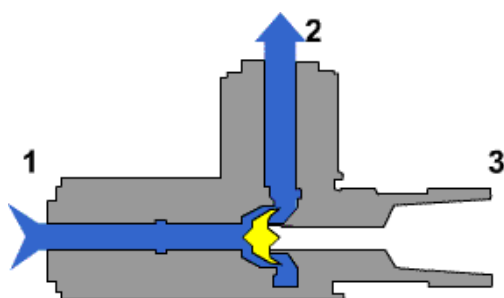

Ventil pneumatický rýchloodvzdušňovací :)

Značka

Rýchloodvzdušňovací ventil slúži na rýchle odvzdušnenie pneumatického systému, čo umožňuje zvýšiť rýchlosť pohybu piestu v jednočinných a dvojčinných pohonoch.

Tento ventil umožňuje rýchle vypustenie vzduchu z pohonu priamo do atmosféry, čím sa znižuje čas potrebný na spätný pohyb piestu.

Prierez

Animácia

Fotografie

Použitie v schéme