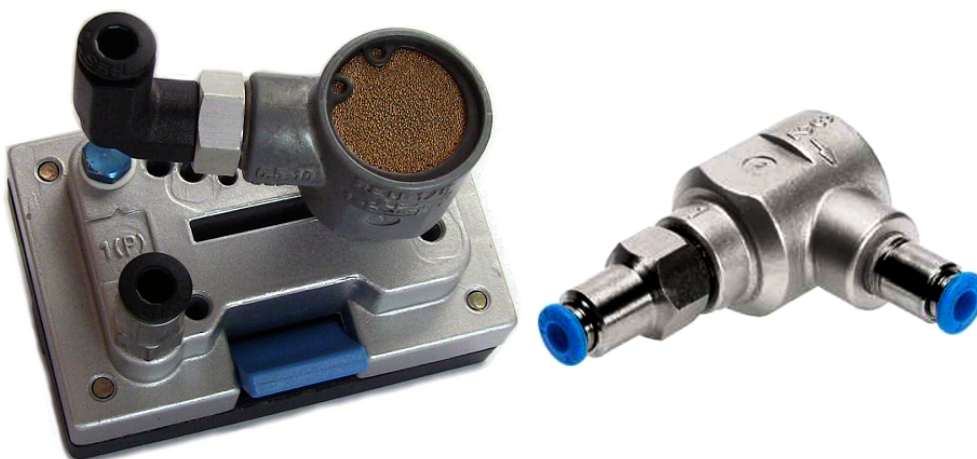

Ventil pneumatický rýchloodvzdušňovací :)

Značka

Rýchloodvzdušňovací ventil slúži na rýchle odvzdušnenie pneumatického systému, čo umožňuje zvýšiť rýchlosť pohybu piestu v jednočinných a dvojčinných pohonoch.

Tento ventil umožňuje rýchle vypustenie vzduchu z pohonu priamo do atmosféry, čím sa znižuje čas potrebný na spätný pohyb piestu.

Prierez

Animácia

Fotografie

Použitie v schéme