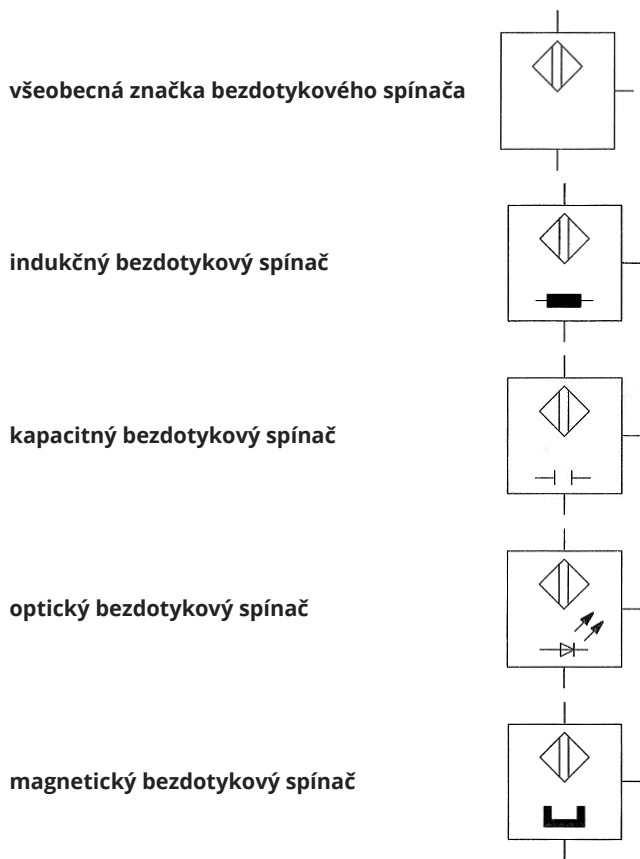

Elektromagnetické obvodové prvky

relé, stýkač

relé s oneskoreným zopnutím (odpadom kotvy)

Bezdotykové spínače

[Základné \(univerzálne\) elektrosúčiastky](#)