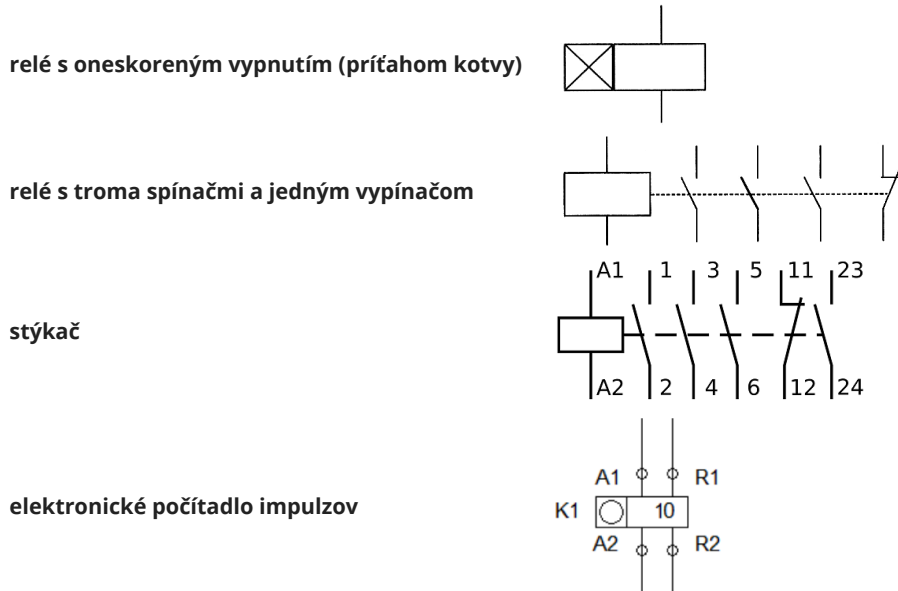

rezistor (odpor) všeobecne

cievka (indukčnosť)

svetelná signalizácia

kondenzátor

uzemnenie všeobecne

Obvodové členy

spínač

spínač s aretáciou

spínač, ktorý spína s oneskorením

vypínač

vypínač s aretáciou

vypínač, ktorý vypína pri spätnom pohybe s oneskorením

prepínač

polohovací spínač

snímač koncovej polohy

núdzový vypínač (ovládateľný spínač)

Elektromagnetické obvodové prvky

relé, stýkač

relé s oneskoreným zopnutím (odpadom kotvy)

Bezdotykové spínače

[Základné \(univerzálne\) elektrosúčiastky](#)