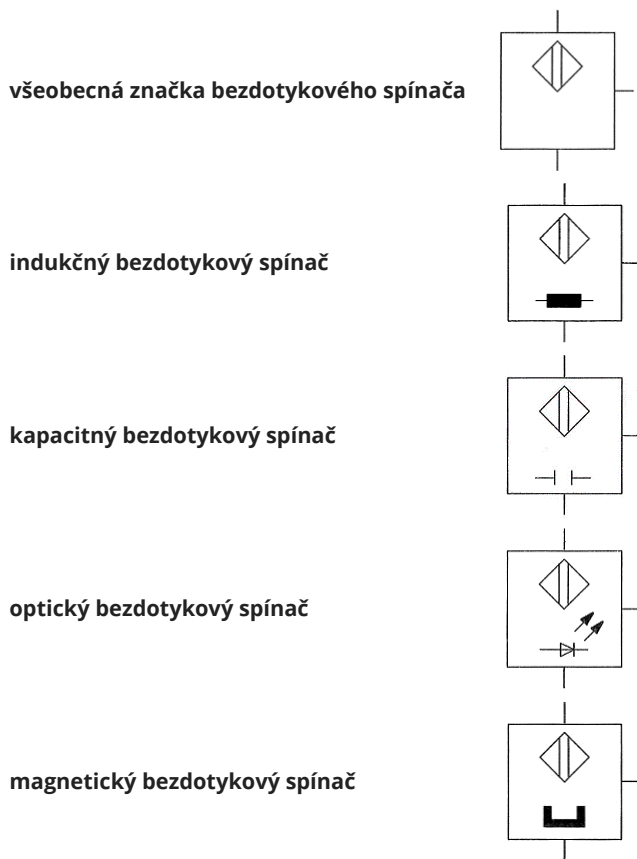

Elektromagnetické obvodové prvky

relé, stýkač

relé s oneskoreným zopnutím (odpadom kotvy)

Bezdotykové spínače

[Základné \(univerzálne\) elektrosúčiastky](#)