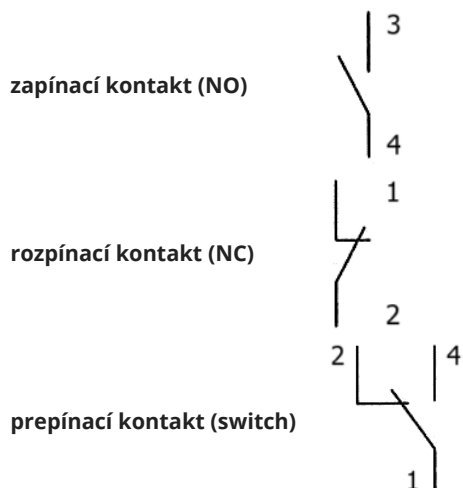

Symbols and signs of e-hydraulics used in hydraulic schemes :)

Kontakty

Spôsoby ovládania rozvádzačích ventilov v e-hydraulike

elektromagnet s jedným vinutím

elektromagnet s dvoma vinutiami, ktoré pôsobia proti sebe

elektromagnet s ručným núdzovým (pomocným) ovládaním

dvojstupňový (predregulovaný (s pomocným ovládaním) ventil; predregulovaný rozvádzač ventil je ovládaný elektromagneticky

Príklady značiek rozvádzačích ventilov v e-hydraulike

4/3-cestný ventil elektricky a ručne ovládaný,
s uzavretou stredovou polohou

4/3-cestný ventil elektricky a ručne ovládaný,
v strednej polohe prípojky odľahčené

4/3-cestný ventil elektricky a ručne ovládaný,
so stredovou polohou pod tlakom