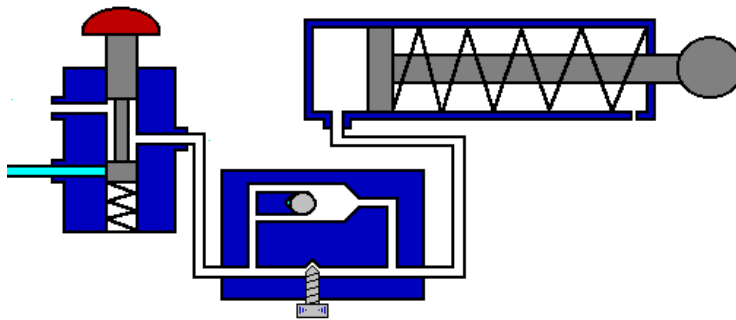

# Škrtiaci spätný ventil (jednosmerný škrtiaci ventil) :)

Značka

**Prietok stlačeného vzduchu** je v jednom smere ohraničený (nastaviteľný), v opačnom smere je prietok maximálny.

Fotografie

Spomalenie vysúvania piestnice **jednočinného valca** škrtiacim ventilom

Designation	Quantity value	35	40	45	50	55
Prietokomer	Flow l/min	0	-2.3	-4.6	-7.0	-9.3
Rotacny motor	Revolution 1/min	-5	-10	-15	-20	-25
Skrtiaci jednosmerný ventil	Opening Level %	100	80	60	40	20