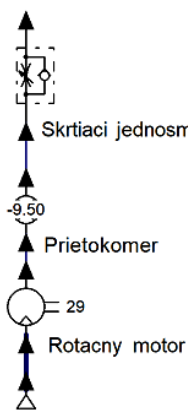

# Škrtiaci spätný ventil (jednosmerný škrtiaci ventil) :)

Značka

**Prietok stlačeného vzduchu** je v jednom smere ohraničený (nastaviteľný), v opačnom smere je prietok maximálny.

Fotografie

Spomalenie vysúvania piestnice **jednočinného valca** škrtiacim ventilom

Designation	Quantity value	35	40	45	50	55
Prietokomer	Flow l/min	0	-2.3	-4.6	-7.0	-9.3
Rotacny motor	Revolution 1/min	-5	-10	-15	-20	-25
Skrtiaci jednosmerný ventil	Opening Level %	100	80	60	40	20