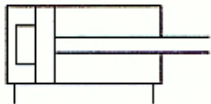

Dvojčinný valec pneumatický s jednostranným tlmením bez možnosti nastavenia :)

Značka

Tlmenie je prítomné iba na jednej strane, čo pomáha znižovať nárazy pri pohybe piestu v jednom smere. Tlmenie nie je nastaviteľné, čo znamená, že jeho účinok je pevne daný a nemôže byť upravený podľa potreby.