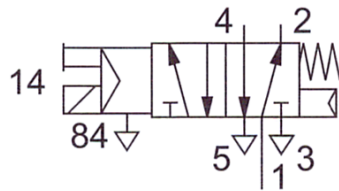

nepriamo riadený 5/2-cestný magnetický ventil