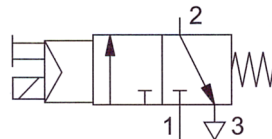

nepriamo riadený 3/2-cestný magnetický ventil s pomocným ručným ovládaním v kľudovej polohe zatvorený