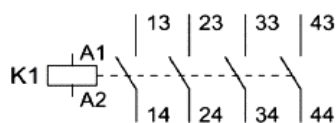

Elektromagnetické obvodové prvky

relé, stýkač

relé s oneskoreným zopnutím (odpadom kotvy)

relé s oneskoreným vypnutím (príťahom kotvy)

relé s tromi spínačmi a jedným vypínačom

relé

stýkač

elektronické počítadlo impulzov

Bezdotykové spínače a snímače

všeobecná značka bezdotykového spínača

indukčný bezdotykový spínač

kapacitný bezdotykový spínač

optický bezdotykový spínač

magnetický bezdotykový spínač