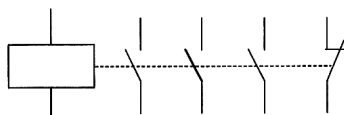

relé s oneskoreným vypnutím (príťahom kotvy)

relé s tromi spínačmi a jedným vypínačom