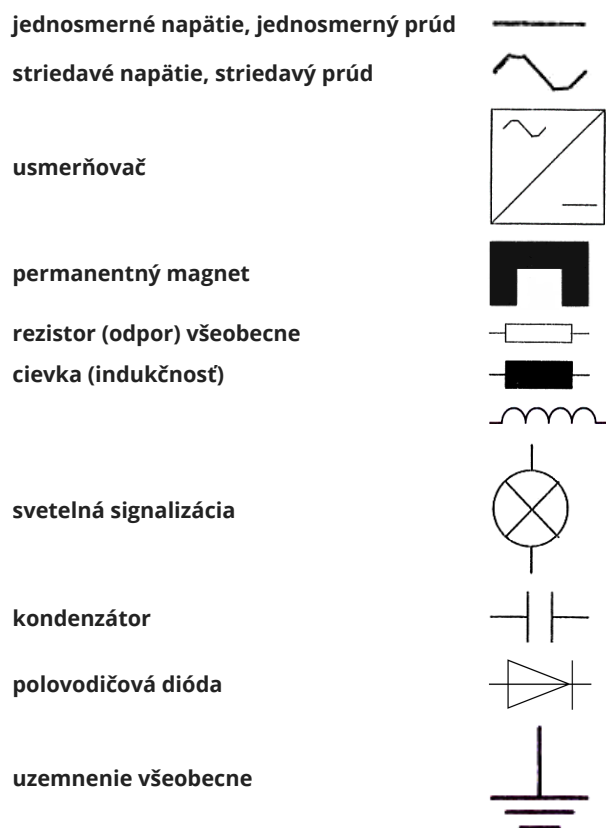

Symbole a značky e-pneumatiky použité v pneumatických schémach, hlavne FESTO :)

Kontakty

Elektrické ovládanie ventilov

Kombinované ovládanie ventilov

Nepriamo riadený ventil, obojstranne elektro-magneticky ovládaný, s pomocným ručným ovládaním

Všeobecné elektrické značky

Obvodové členy

spínač

mechanický tlakový spínač

spínač s aretáciou

spínač, ktorý spína s oneskorením

vypínač

vypínač s aretáciou

vypínač, ktorý vypína pri spätnom pohybe s oneskorením

prepínač

polohovací spínač

snímač koncovej polohy

núdzový vypínač (ovládateľný spínač)

Elektromagnetické obvodové prvky

relé, stýkač

relé s oneskoreným zopnutím (odpadom kotvy)