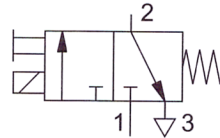

analogový tlakový snímač

Príklady značiek cestných (rozdávacích) ventilov s pomocným ručným ovládaním v e-pneumatike

3/2-cestný magnetický ventil s pomocným ručným ovládaním v kľudovej polohe zatvorený

3/2-cestný magnetický ventil s pomocným ručným ovládaním v kľudovej polohe otvorený

nepriamo riadený 3/2-cestný magnetický ventil s pomocným ručným ovládaním v kľudovej polohe zatvorený

nepriamo riadený 5/2-cestný magnetický ventil

nepriamo riadený 5/2-cestný magnetický impulzný ventil

nepriamo riadený 5/3-cestný ventil v kľudovej polohe otvorený

elektromagnetický ventil - všeobecná značka resp. cievka ventilu

Ďalšie značky

ejektor vákuový elektropneumatický

špeciálny e-pneumatický 2/2-cestný ventil