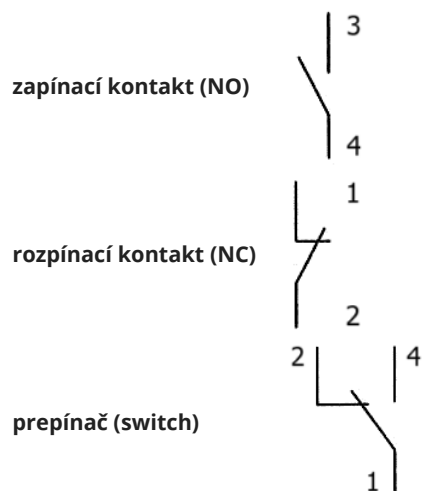

Symbole a značky e-pneumatiky použité v pneumatických schémach, hlavne FESTO :)

Kontakty

Elektrické ovládanie ventilov

Kombinované ovládanie ventilov

Nepriamo riadený ventil, obojstranne elektro-magneticky ovládaný, s pomocným ručným ovládaním

Všeobecné elektrické značky

Obvodové členy

spínač

mechanický tlakový spínač

spínač s aretáciou

spínač, ktorý spína s oneskorením

vypínač

vypínač s aretáciou

vypínač, ktorý vypína pri spätnom pohybe s oneskorením

prepínač

polohovací spínač

snímač koncovej polohy

núdzový vypínač (ovládateľný spínač)

Elektromagnetické obvodové prvky

relé, stýkač

relé s oneskoreným zopnutím (odpadom kotvy)