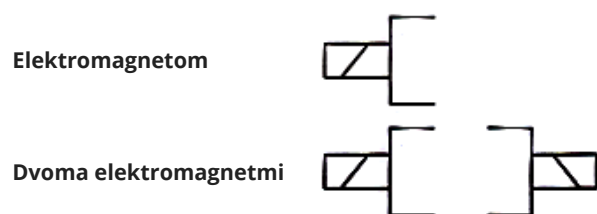

Symbole a značky e-pneumatiky použité v pneumatických schémach, hlavne FESTO :)

Kontakty

Elektrické ovládanie ventilov

Kombinované ovládanie ventilov

Nepriamo riadený ventil, obojstranne elektro-magneticky ovládaný, s pomocným ručným ovládaním

Všeobecné elektrické značky

Obvodové členy

spínač

mechanický tlakový spínač

spínač s aretáciou

spínač, ktorý spína s oneskorením

vypínač

vypínač s aretáciou

vypínač, ktorý vypína pri spätnom pohybe s oneskorením

prepínač

polohovací spínač

snímač koncovej polohy

núdzový vypínač (ovládateľný spínač)

Elektromagnetické obvodové prvky

relé, stýkač

relé s oneskoreným zopnutím (odpadom kotvy)