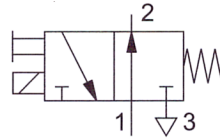

3/2-cestný magnetický ventil s pomocným ručným ovládaním v kľudovej polohe otvorený