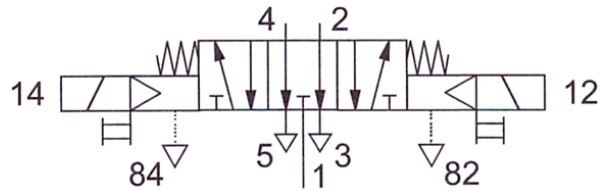

nepriamo riadený 5/3-cestný ventil v kľudovej polohe otvorený