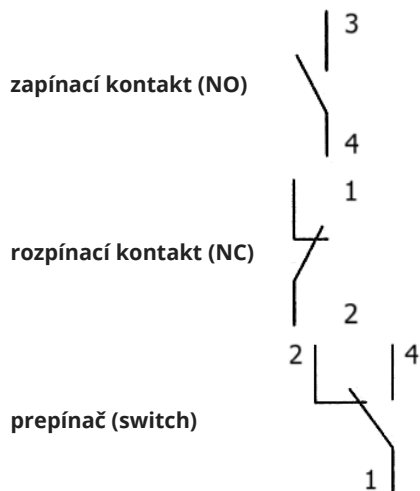

Symbole a značky e-pneumatiky použité v pneumatických schémach, hlavne FESTO :)

Kontakty

Elektrické ovládanie ventilov

Kombinované ovládanie ventilov

Nepriamo riadený ventil, obojstranne elektro-magneticky ovládaný, s pomocným ručným ovládaním

Všeobecné elektrické značky

Obvodové členy

spínač

mechanický tlakový spínač

spínač s aretáciou

spínač, ktorý spína s oneskorením

vypínač

vypínač s aretáciou

vypínač, ktorý vypína pri spätnom pohybe s oneskorením

prepínač

polohovací spínač

snímač koncovej polohy

núdzový vypínač (ovládateľný spínač)

Elektromagnetické obvodové prvky

relé, stýkač

relé s oneskoreným zopnutím (odpadom kotvy)