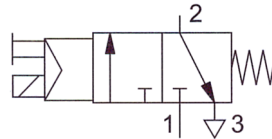

nepriamo riadený 3/2-cestný magnetický ventil s pomocným ručným ovládaním v kľudovej polohe zatvorený