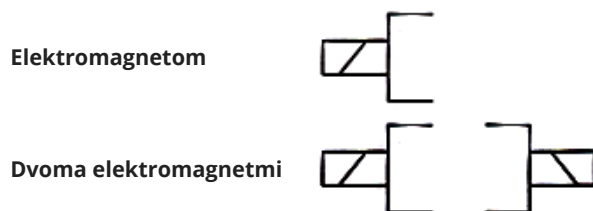

Symbole a značky e-pneumatiky použité v pneumatických schémach, hlavne FESTO :)

Kontakty

Elektrické ovládanie ventilov

Kombinované ovládanie ventilov

Nepriamo riadený ventil, obojstranne elektro-magneticky ovládaný, s pomocným ručným ovládaním

Všeobecné elektrické značky

Obvodové členy

spínač

mechanický tlakový spínač

spínač s aretáciou

spínač, ktorý spína s oneskorením

vypínač

vypínač s aretáciou

vypínač, ktorý vypína pri spätnom pohybe s oneskorením

prepínač

polohovací spínač

snímač koncovej polohy

núdzový vypínač (ovládateľný spínač)

Elektromagnetické obvodové prvky

relé, stýkač

relé s oneskoreným zopnutím (odpadom kotvy)