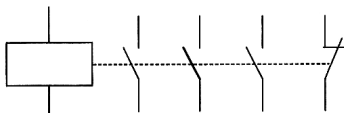

Elektromagnetické obvodové prvky

relé, stýkač

relé s oneskoreným zopnutím (odpadom kotvy)

relé s oneskoreným vypnutím (príťahom kotvy)

relé s tromi spínačmi a jedným vypínačom