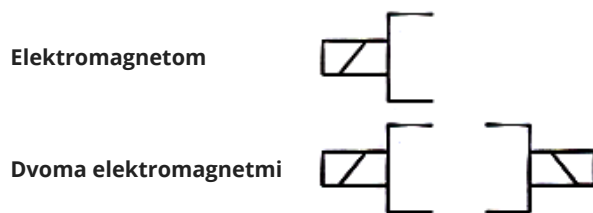

Symbole a značky e-pneumatiky použité v pneumatických schémach, hlavne FESTO :)

Kontakty

Elektrické ovládanie ventilov

Kombinované ovládanie ventilov

Nepriamo riadený ventil, obojstranne elektro-magneticky ovládaný, s pomocným ručným ovládaním

Všeobecné elektrické značky

Obvodové členy

spínač

mechanický tlakový spínač

spínač s aretáciou

spínač, ktorý spína s oneskorením

vypínač

vypínač s aretáciou

vypínač, ktorý vypína pri spätnom pohybe s oneskorením

prepínač

polohovací spínač

snímač koncovej polohy

núdzový vypínač (ovládateľný spínač)

Elektromagnetické obvodové prvky

relé, stýkač

relé s oneskoreným zopnutím (odpadom kotvy)