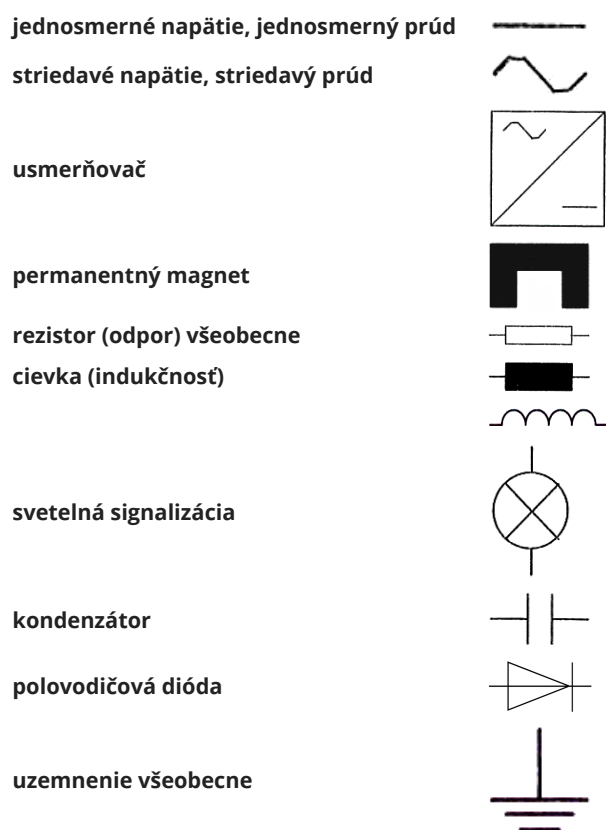

Symbole a značky e-pneumatiky použité v pneumatických schémach, hlavne FESTO :)

Kontakty

Elektrické ovládanie ventilov

Kombinované ovládanie ventilov

Nepriamo riadený ventil, obojstranne elektro-magneticky ovládaný, s pomocným ručným ovládaním

Všeobecné elektrické značky

Obvodové členy

spínač

mechanický tlakový spínač

spínač s aretáciou

spínač, ktorý spína s oneskorením

vypínač

vypínač s aretáciou

vypínač, ktorý vypína pri spätnom pohybe s oneskorením

prepínač

polohovací spínač

snímač koncovej polohy

núdzový vypínač (ovládateľný spínač)

Elektromagnetické obvodové prvky

relé, stýkač

relé s oneskoreným zopnutím (odpadom kotvy)