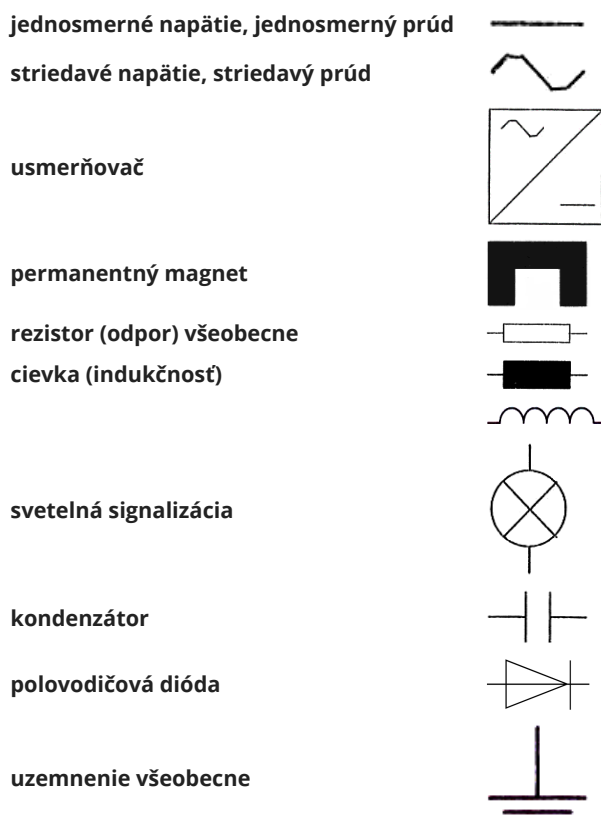

Symbole a značky e-pneumatiky použité v pneumatických schémach, hlavne FESTO :)

Kontakty

Elektrické ovládanie ventilov

Kombinované ovládanie ventilov

Nepriamo riadený ventil, obojstranne elektro-magneticky ovládaný, s pomocným ručným ovládaním

Všeobecné elektrické značky

Obvodové členy

spínač

mechanický tlakový spínač

spínač s aretáciou

spínač, ktorý spína s oneskorením

vypínač

vypínač s aretáciou

vypínač, ktorý vypína pri spätnom pohybe s oneskorením

prepínač

polohovací spínač

snímač koncovej polohy

núdzový vypínač (ovládateľný spínač)

Elektromagnetické obvodové prvky

relé, stýkač

relé s oneskoreným zopnutím (odpadom kotvy)