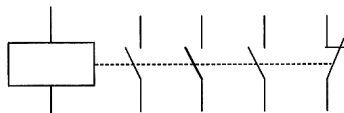

relé s oneskoreným vypnutím (príťahom kotvy)

relé s tromi spínačmi a jedným vypínačom