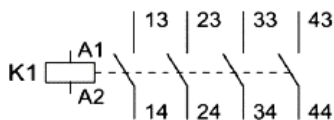

Elektromagnetické obvodové prvky

relé, stýkač

relé s oneskoreným zopnutím (odpadom kotvy)

relé s oneskoreným vypnutím (príťahom kotvy)

relé s tromi spínačmi a jedným vypínačom

relé

stýkač

elektronické počítadlo impulzov

Bezdotykové spínače a snímače

všeobecná značka bezdotykového spínača

indukčný bezdotykový spínač

kapacitný bezdotykový spínač

optický bezdotykový spínač

magnetický bezdotykový spínač