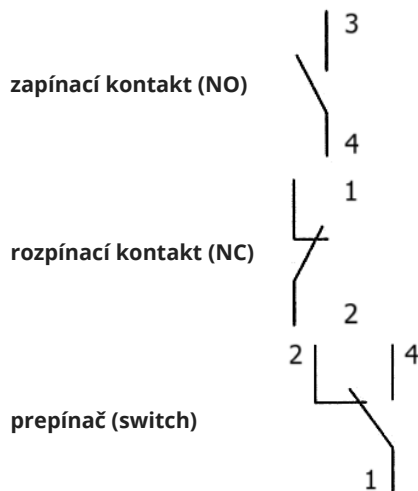

Symbole a značky e-pneumatiky použité v pneumatických schémach, hlavne FESTO :)

Kontakty

Elektrické ovládanie ventilov

Kombinované ovládanie ventilov

Nepriamo riadený ventil, obojstranne elektro-magneticky ovládaný, s pomocným ručným ovládaním

Všeobecné elektrické značky

Obvodové členy

spínač

mechanický tlakový spínač

spínač s aretáciou

spínač, ktorý spína s oneskorením

vypínač

vypínač s aretáciou

vypínač, ktorý vypína pri spätnom pohybe s oneskorením

prepínač

polohovací spínač

snímač koncovej polohy

núdzový vypínač (ovládateľný spínač)

Elektromagnetické obvodové prvky

relé, stýkač

relé s oneskoreným zopnutím (odpadom kotvy)