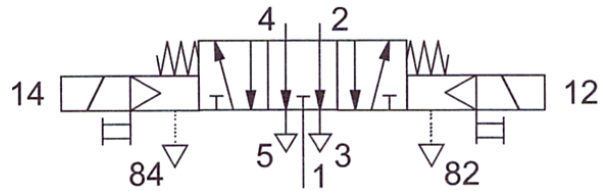

3/2-cestný magnetický ventil
s pomocným ručným ovládaním v kľudovej polohe otvorený

nepriamo riadený 3/2-cestný magnetický ventil
s pomocným ručným ovládaním v kľudovej polohe zatvorený

nepriamo riadený 5/2-cestný magnetický ventil

nepriamo riadený 5/2-cestný magnetický impulzný ventil

nepriamo riadený 5/3-cestný ventil v kľudovej polohe otvorený

elektromagnetický ventil - všeobecná značka resp. cievka ventilu

Ďalšie značky

ejektor vákuový elektropneumatický