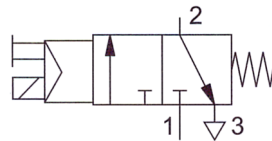

nepriamo riadený 3/2-cestný magnetický ventil s pomocným ručným ovládaním v kľudovej polohe zatvorený