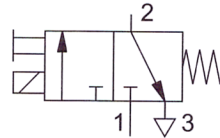

kapacitný bezdotykový spínač

optický bezdotykový spínač

magnetický bezdotykový spínač

analogový tlakový snímač

Príklady značiek cestných (rozdávacích) ventilov s pomocným ručným ovládaním v e-pneumatike

3/2-cestný magnetický ventil
s pomocným ručným ovládaním v kľudovej polohe zatvorený

3/2-cestný magnetický ventil
s pomocným ručným ovládaním v kľudovej polohe otvorený

nepriamo riadený 3/2-cestný magnetický ventil
s pomocným ručným ovládaním v kľudovej polohe zatvorený

nepriamo riadený 5/2-cestný magnetický ventil

nepriamo riadený 5/2-cestný magnetický impulzný ventil

nepriamo riadený 5/3-cestný ventil v kľudovej polohe otvorený

elektromagnetický ventil - všeobecná značka resp. cievka ventilu

Ďalšie značky

ejektor vákuový elektropneumatický