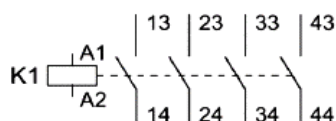

Elektromagnetické obvodové prvky

relé, stýkač

relé s oneskoreným zopnutím (odpadom kotvy)

relé s oneskoreným vypnutím (príťahom kotvy)

relé s tromi spínačmi a jedným vypínačom

relé

stýkač

elektronické počítadlo impulzov

Bezdotykové spínače a snímače

všeobecná značka bezdotykového spínača

indukčný bezdotykový spínač

kapacitný bezdotykový spínač

optický bezdotykový spínač

magnetický bezdotykový spínač