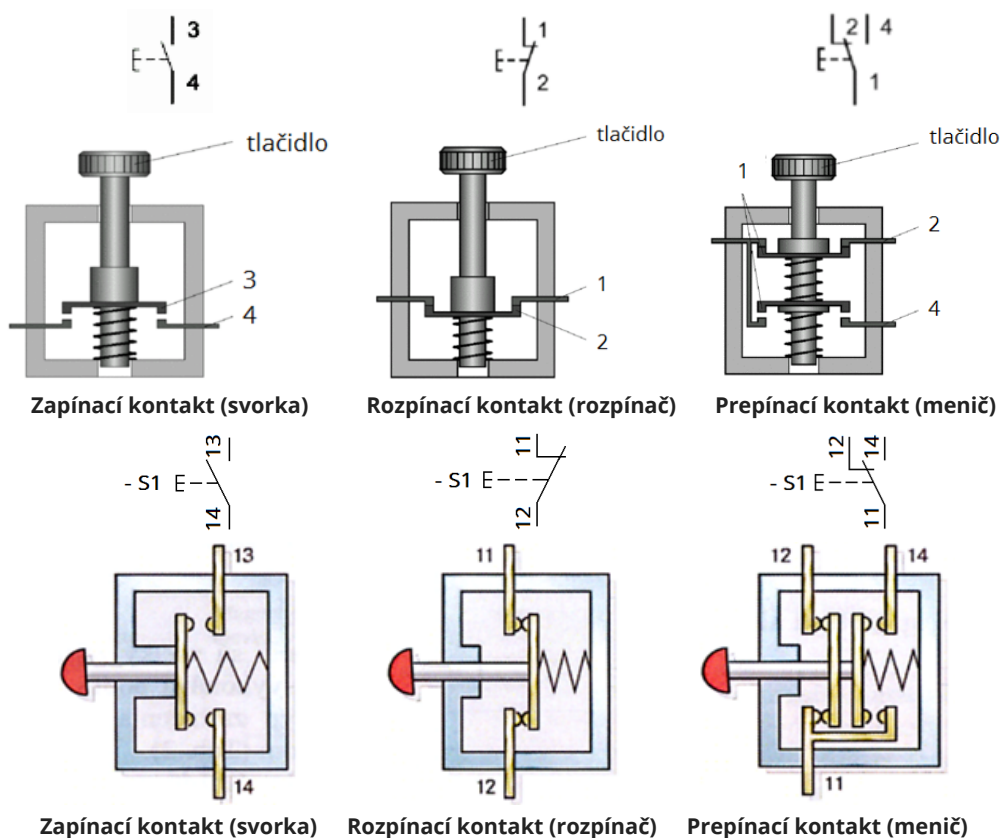

Tlačidlom ovládané mechanicko-elektrické spínače a ich spínacie značky, zapínací kontakt (svorka), rozpínací kontakt (rozpínač), prepínací kontakt (menič) :

[Kontakty v elektrotechnike](#)

[Označovanie kontaktov číslami](#)