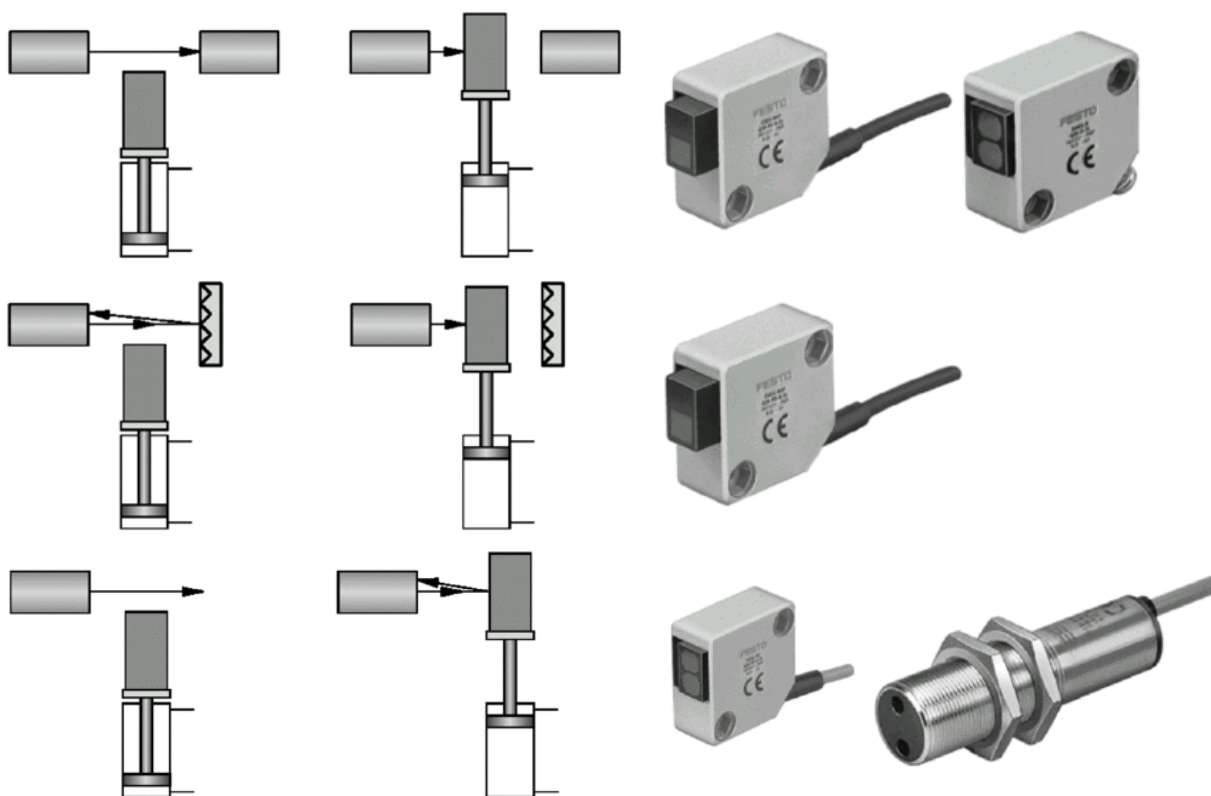

Optický snímač (senzor) jednoducho :)

Značka

Snímač ktorý zisťuje prítomnosť resp. neprítomnosť objektu na základe fotoelektrického javu.

Používajú červené (možno ho rozpoznať voľným okom) a infračervené svetlo.

Rozlišujeme tri druhy optických približovacích snímačov:

- jednocestná svetelná záva (jednocestná optická záva),
- reflexná svetelná záva (reflexná optická záva),
- reflexné svetelné tlačidlo (reflexný svetelný snímač).