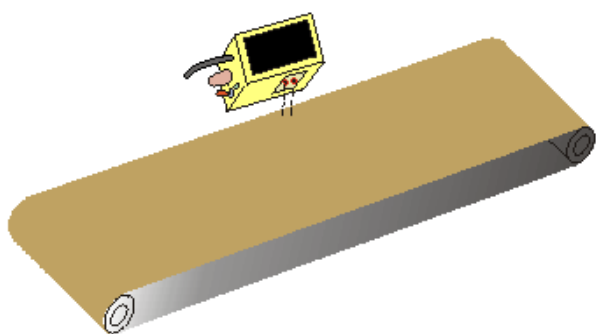

Optický snímač (senzor) jednoducho :)

Snímač ktorý zisťuje prítomnosť resp. neprítomnosť objektu na základe fotoelektrického javu.

Používajú červené (možno ho rozpoznať voľným okom) a infračervené svetlo.

Rozlišujeme tri druhy optických približovacích snímačov:

- jednocestná svetelná záva (jednocestná optická záva),
- reflexná svetelná záva (reflexná optická záva),
- reflexné svetelné tlačidlo (reflexný svetelný snímač).