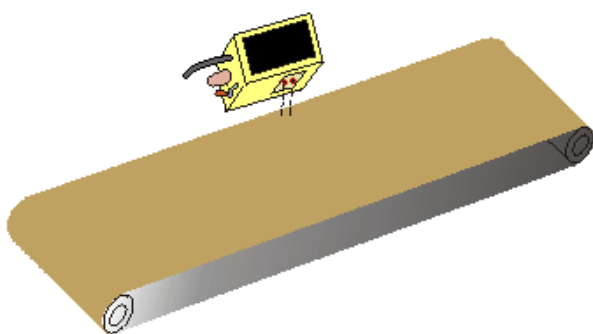

Optický snímač (senzor) jednoducho :)

Snímač ktorý zisťuje prítomnosť resp. neprítomnosť objektu na základe fotoelektrického javu.

Používajú červené (možno ho rozpoznať voľným okom) a infračervené svetlo.

Rozlišujeme tri druhy optických približovacích snímačov:

- jednocestná svetelná záva (jednocestná optická záva),
- reflexná svetelná záva (reflexná optická záva),
- reflexné svetelné tlačidlo (reflexný svetelný snímač).