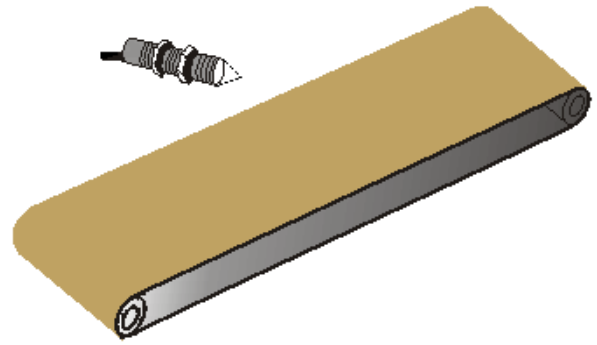

Využitie optických senzorov

[Optické (opto-elektronické, fotoelektrické) snímače (senzory) podrobne](#)