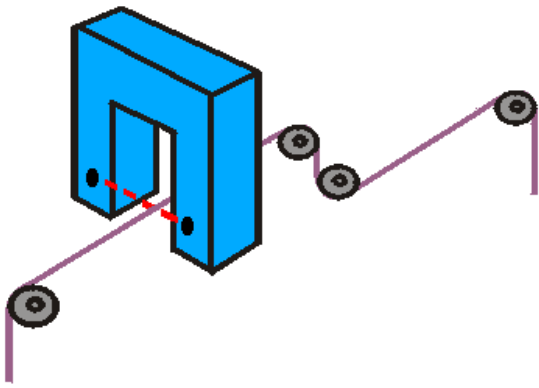

Využitie optických senzorov

[Optické (opto-elektronické, fotoelektrické) snímače (senzory) podrobne](#)