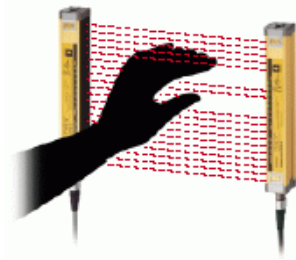

Využitie optických senzorov

[Optické (opto-elektronické, fotoelektrické) snímače (senzory) podrobne](#)