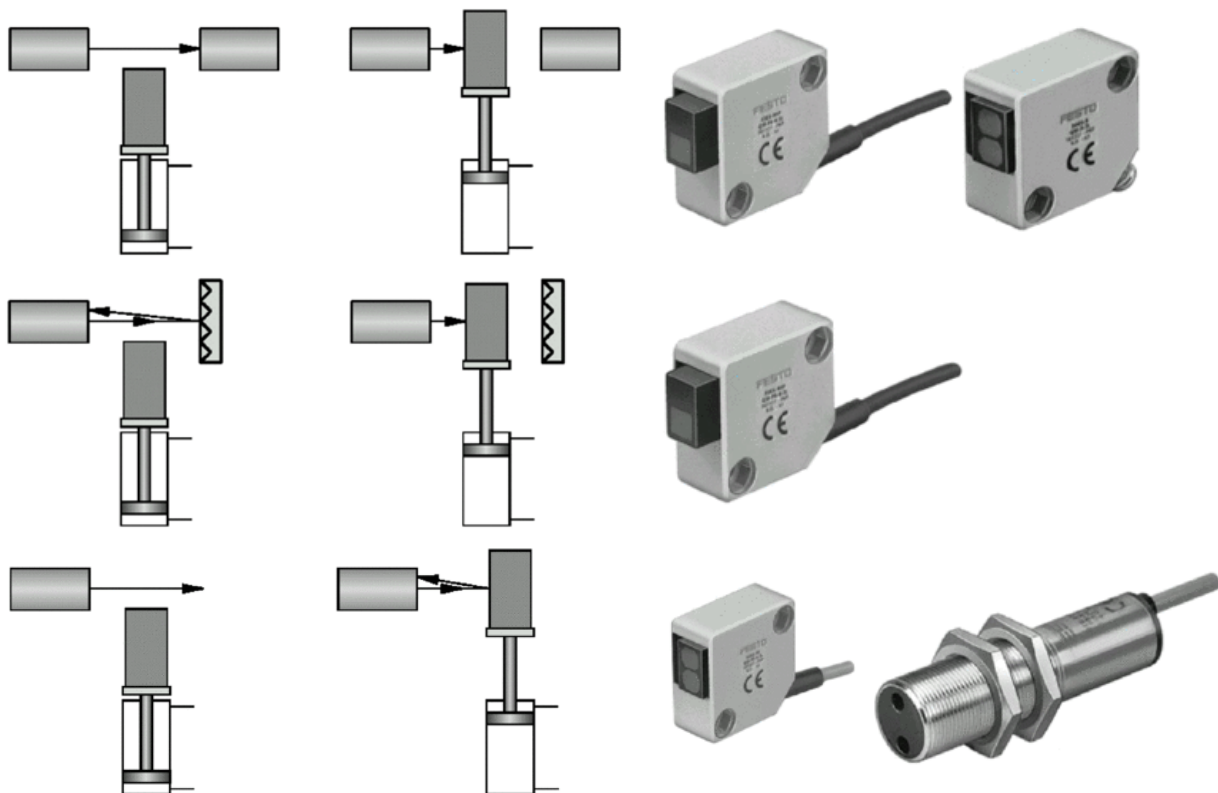

Optický snímač (senzor) jednoducho :)

Značka

Snímač ktorý zisťuje prítomnosť resp. neprítomnosť objektu na základe fotoelektrického javu.

Používajú červené (možno ho rozpoznať voľným okom) a infračervené svetlo.

Rozlišujeme tri druhy optických približovacích snímačov:

- jednocestná svetelná záva (jednocestná optická záva),
- reflexná svetelná záva (reflexná optická záva),
- reflexné svetelné tlačidlo (reflexný svetelný snímač).