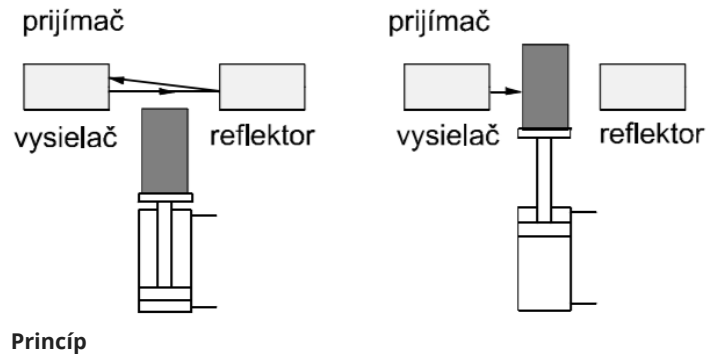

Reflexná optická (svetelná) závora :

Značka

Reflexné optické závory majú vysielateľ a prijímač usporiadané vedľa seba. Aby boli tieto [optické snímače](#) prevádzkyschopné, musí byť reflektor montovaný tak, aby svetelný lúč vyslaný vysielateľom bol prakticky celý odrážaný na prijímač.

Prerušenie svetelného lúča bude viesť k jeho zopnutiu.

Princíp inak a farebne

[Jednocestná optická závora](#); [Reflexný svetelný snímač](#)