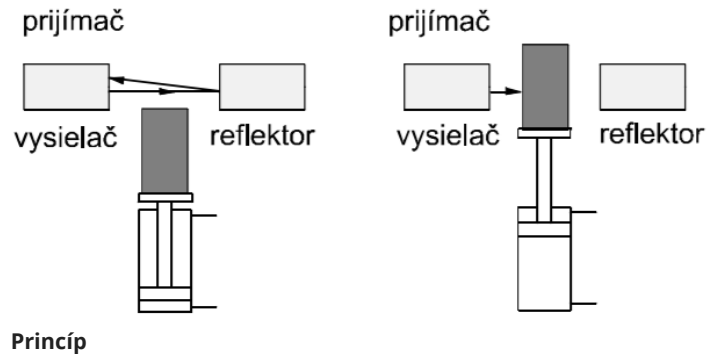

Reflexná optická (svetelná) závora :

Značka

Reflexné optické závory majú vysielateľ a prijímač usporiadané vedľa seba. Aby boli tieto [optické snímače](#) prevádzkyschopné, musí byť reflektor montovaný tak, aby svetelný lúč vyslaný vysielateľom bol prakticky celý odrážaný na prijímač.

Prerušenie svetelného lúča bude viesť k jeho zopnutiu.

Princíp inak a farebne

[Jednocestná optická závora](#); [Reflexný svetelný snímač](#)