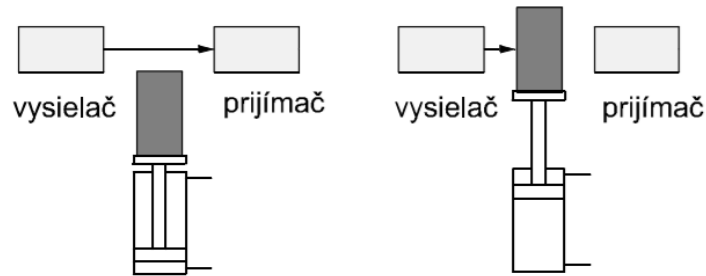

## Jednocestná optická závora :)

Značka

**Optický snímač** pozostáva z navzájom priestorovo oddelenej vysielacej jednotky a prijímacej jednotky. Konštrukčne je usporiadaný tak, že vysielateľ žiari priamo na prijímač.

Ak bude svetelný lúč prerušený, kontakty budú spínané alebo rozpínané.

Princíp

Princíp inak a farebne

[Reflexná optická závora](#), [Reflexný svetelný snímač](#)