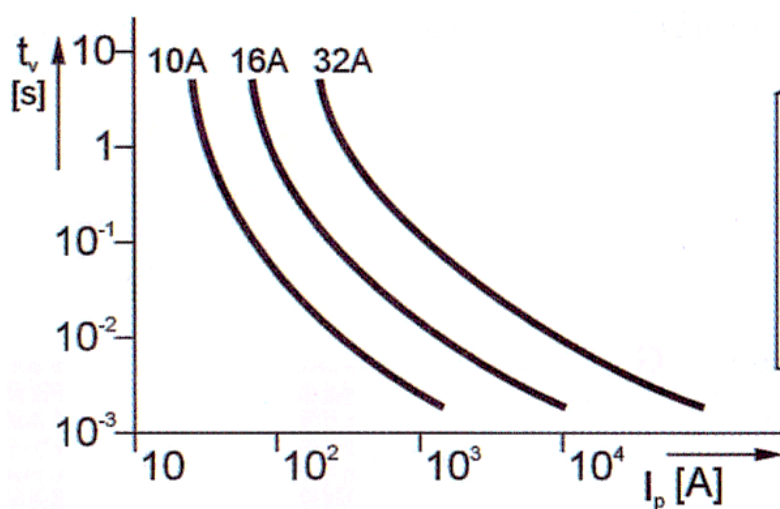

Tavná poistka :)

Typ ochrany elektrického vedenia proti preťaženiu.

Tavné poistky sú do elektrického obvodu začlenené prostredníctvom svojich tavných drôtov resp. vlákien. Ak tečie privysoký elektrický prúd, drôt sa v poistke roztaví a preruší tým pádom elektrický obvod.

Fotografie

Vypínacia charakteristika tavnej poistky

[Poistka](#)