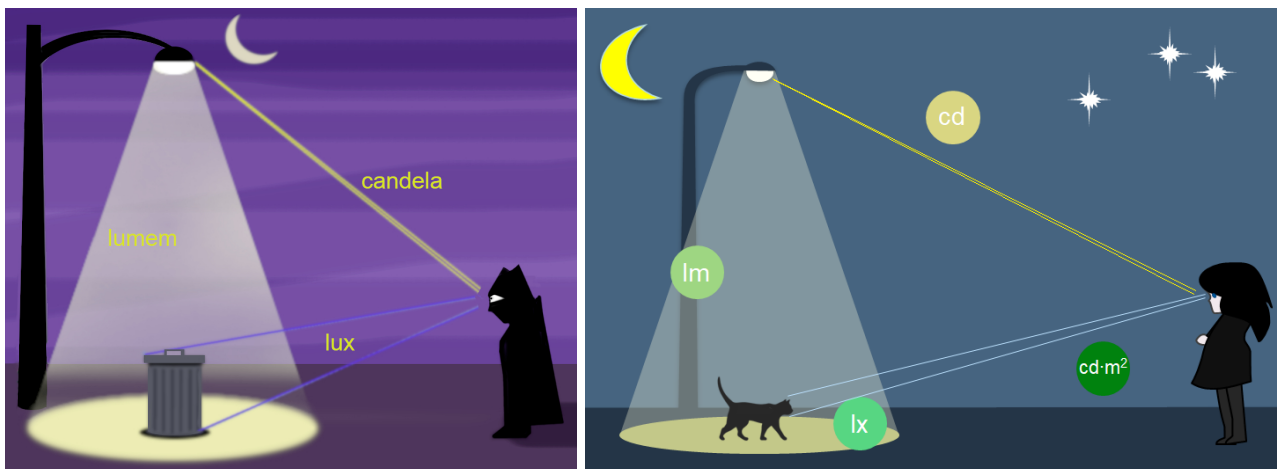

Lux (lx), osvetlenie :)

Jednotka osvetlenia.

Lux je osvetlenie plochy, na ktorej každý štvorcový meter dopadá rovnomerne rozdelený svetelný tok 1 [lumen](#).

Parametre osvetlenia: [lumen](#), [kandela](#) a lux