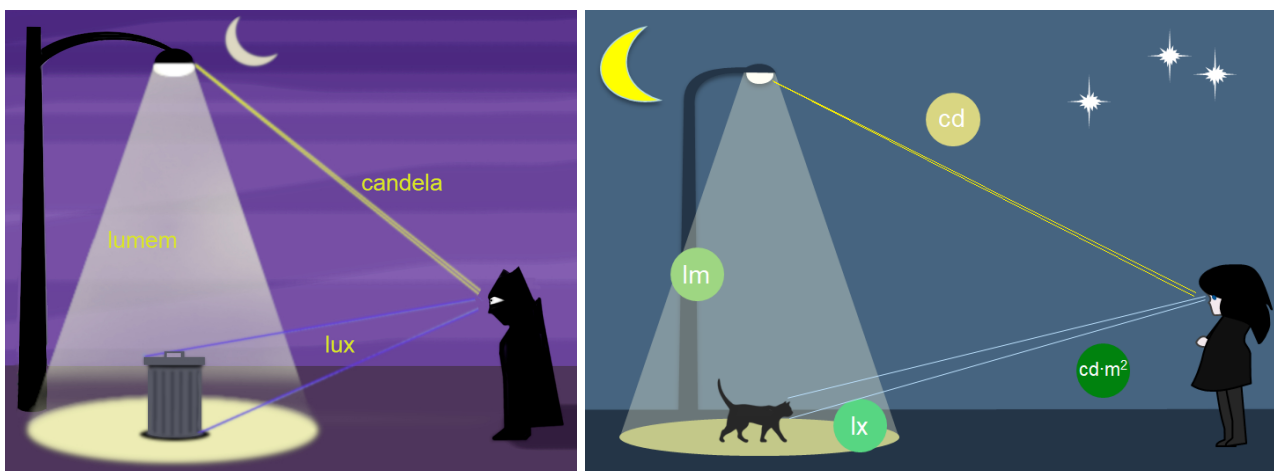

Lux (lx), osvetlenie :)

Jednotka osvetlenia.

Lux je osvetlenie plochy, na ktorej každý štvorcový meter dopadá rovnomerne rozdelený svetelný tok 1 [lumen](#).

Parametre osvetlenia: [lumen](#), [kandela](#) a lux