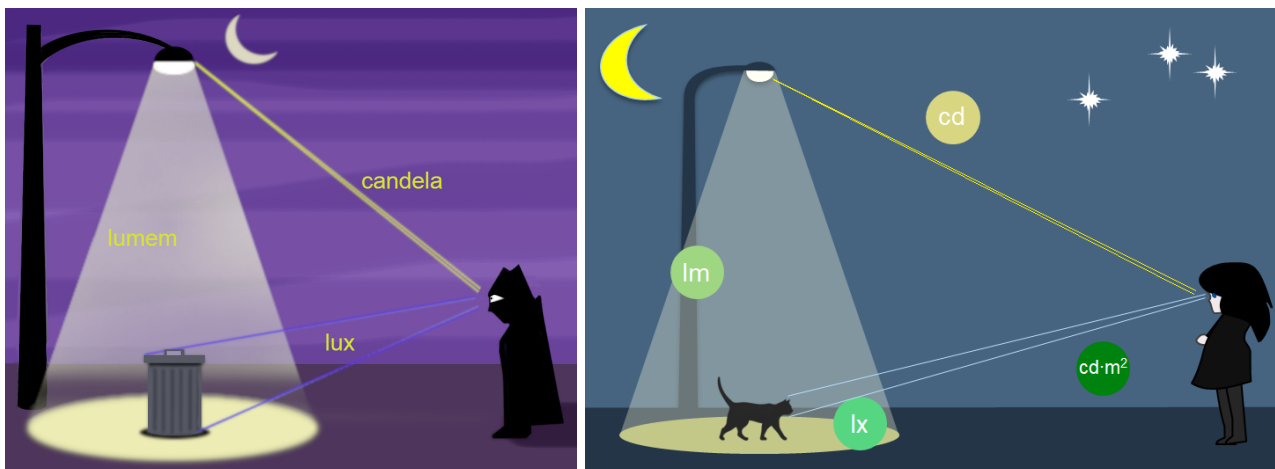

Lux (lx), osvetlenie :)

Jednotka osvetlenia.

Lux je osvetlenie plochy, na ktorej každý štvorcový meter dopadá rovnomerne rozdelený svetelný tok 1 [lumen](#).

Parametre osvetlenia: [lumen](#), [kandela](#) a lux