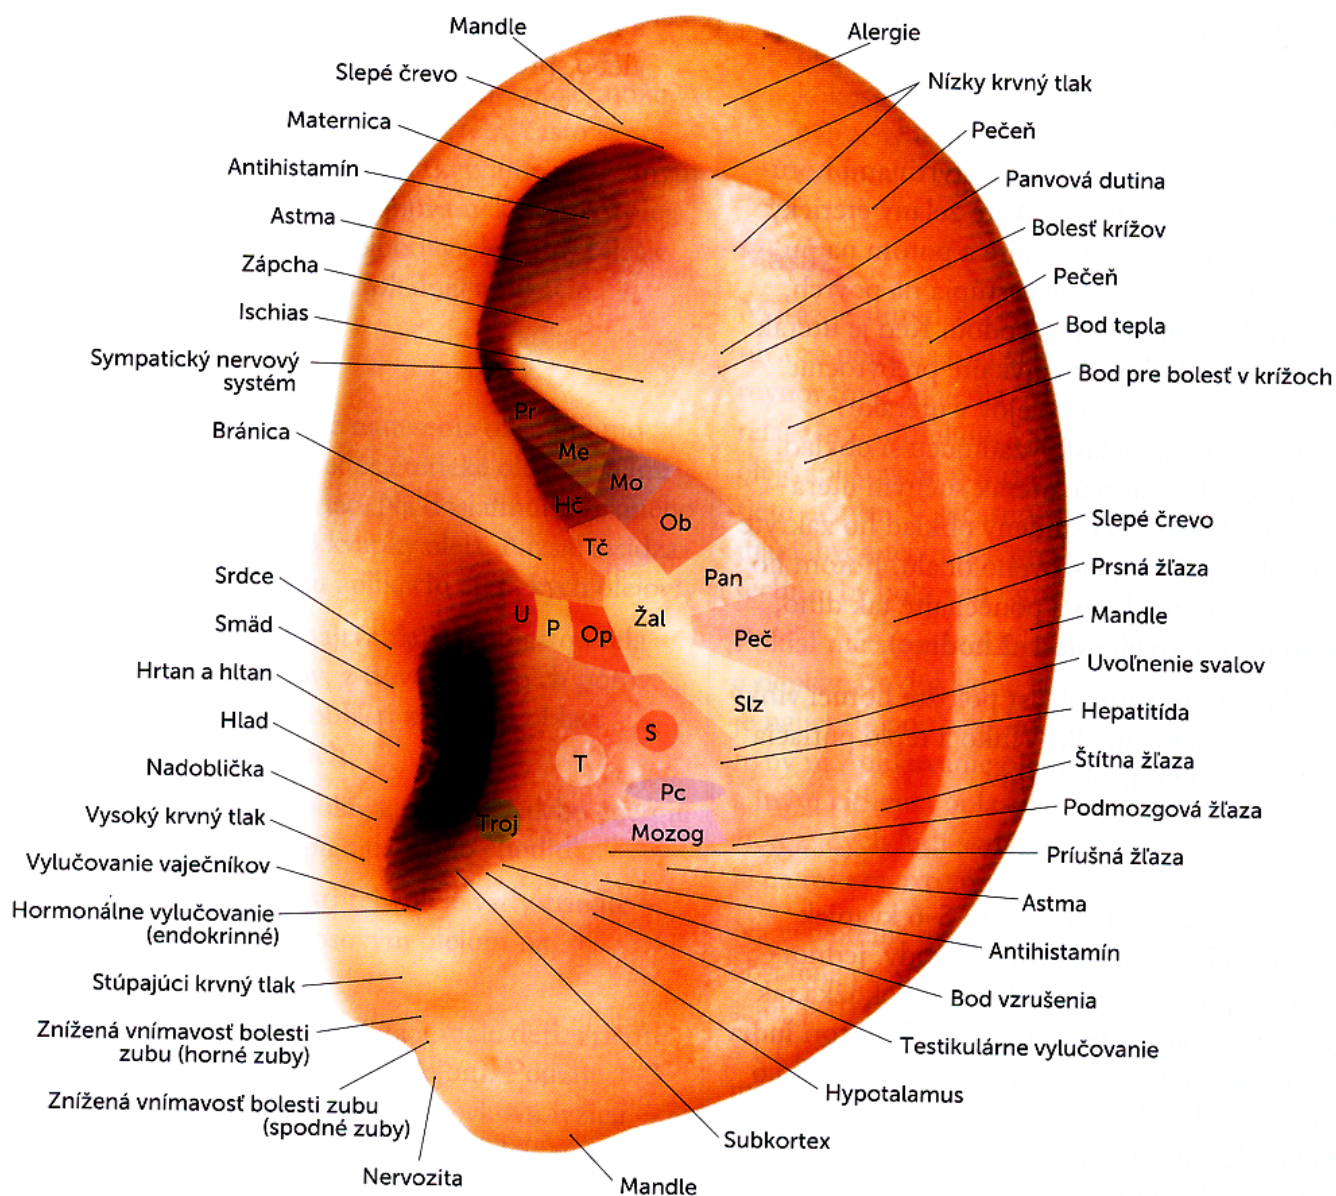

## Reflexné body na uchu (iba obrázok) :

Me: Mechúr

Peč: Pečeň

Slz: Slezina

OP: Otvor pažeráka do žalúdka

Pc: Plúca

Žal: Žalúdok

P: Pažerák

U: Ústa

Troj: Trojitý žiarič

S: Srdce

Pan: Podžalúdková žľaza

Mo: Močovod

OB: Oblička

Pr: Prostata

T: Priedušnica/trachea

HČ: Hrubé črevo

TČ: Tenké črevo