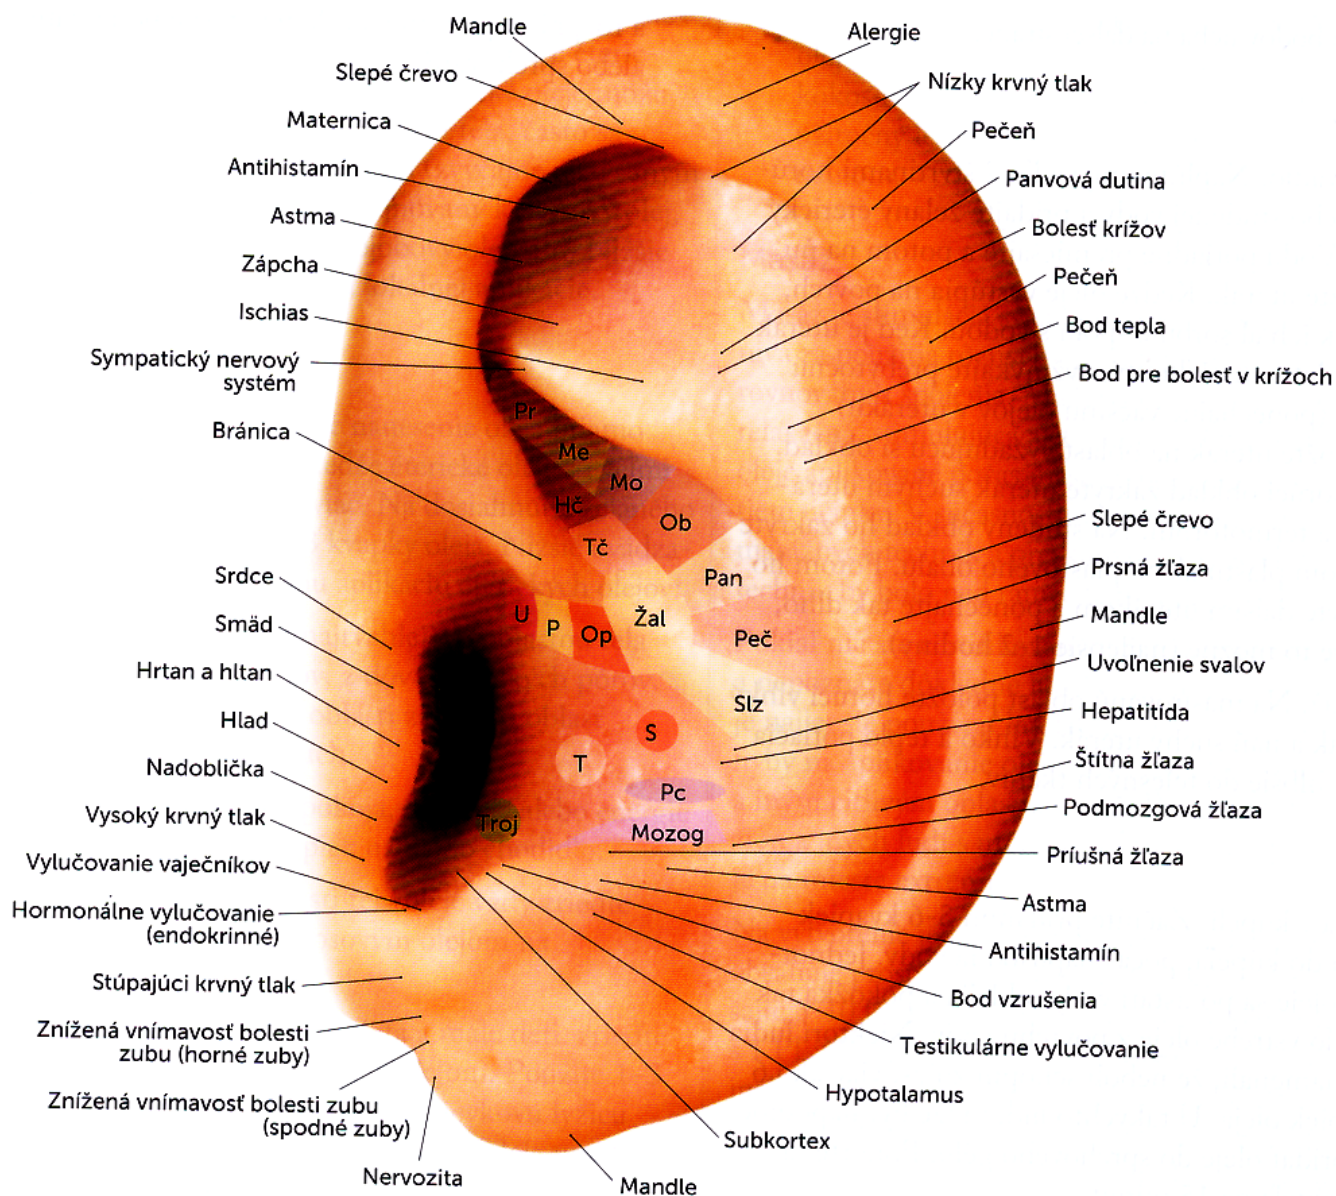

## Reflexné body na uchu (iba obrázok) :)

Me: Mechúr

Peč: Pečeň

Slz: Slezina

OP: Otvor pažeráka do žalúdka

Pc: Plúca

Žal: Žalúdok

P: Pažerák

U: Ústa

Troj: Trojitý žiarič

S: Srdce

Pan: Podžalúdková žľaza

Mo: Močovod

OB: Oblička

Pr: Prostata

T: Priedušnica/trachea

HČ: Hrubé črevo

TČ: Tenké črevo