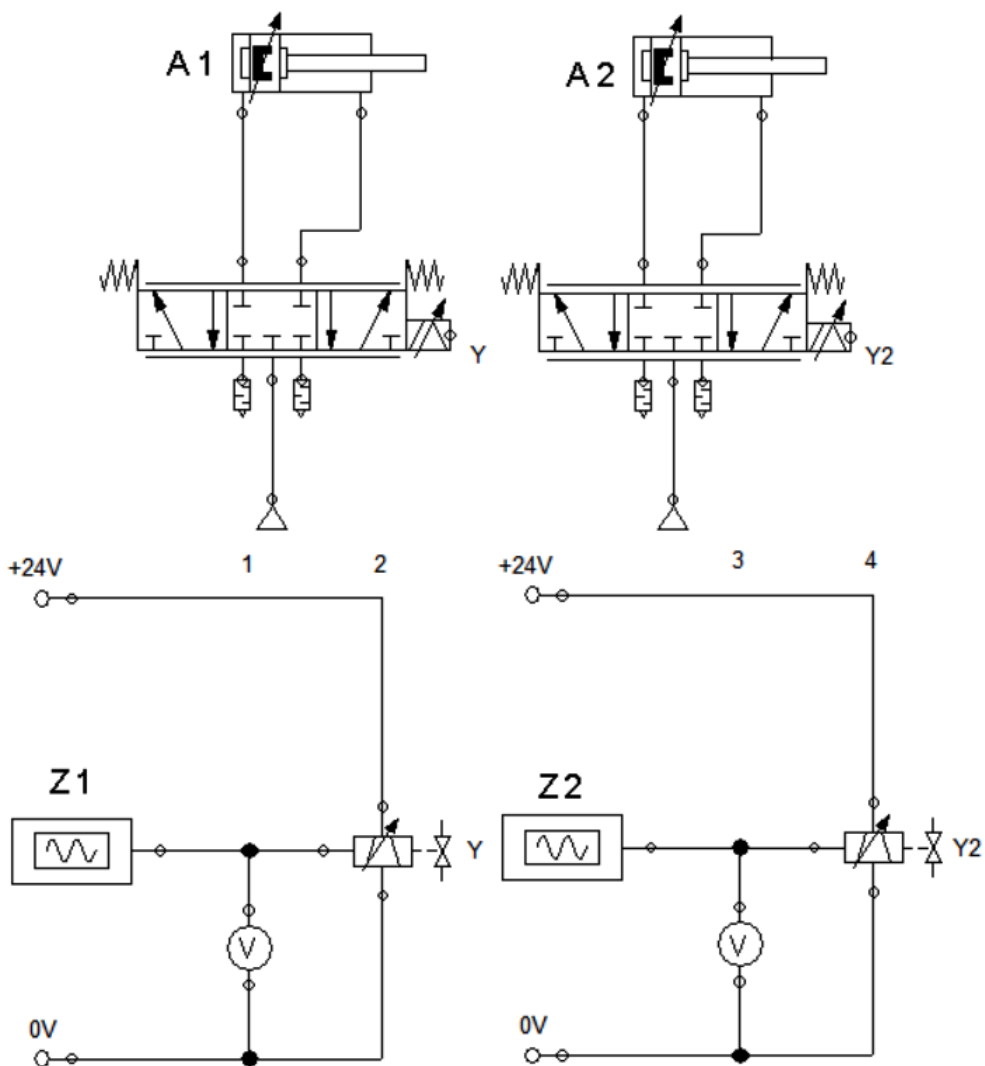

Proporcionálny 5/3-cestný ventil FESTO :)

Značka

Proporcionálny prietokový ventil s posúvačom.

Fotografia

Function generator

Signal type

Constant
 Rectangle
 Sine
 Triangle
 Voltage profile

Edit profile...

Signal parameters

Frequency Hz (0..100)

Amplitude V (0..10)

y offset V (-10..10)

OK Cancel Help

Function generator

Signal type

Constant
 Rectangle
 Sine
 Triangle
 Voltage profile