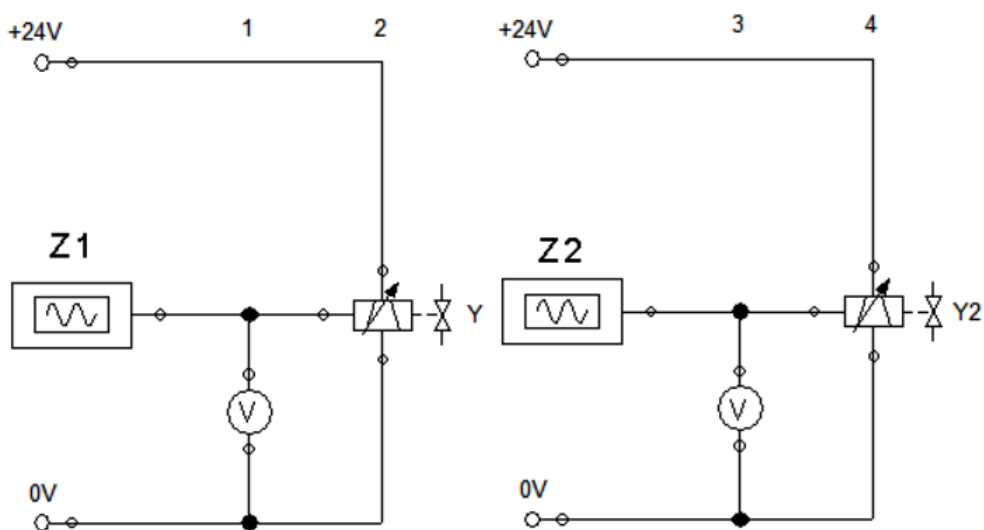

## Proporcionálny 5/3-cestný ventil FESTO :)

Značka

Proporcionálny prietokový ventil s posúvačom.

Fotografia

Function generator

Signal type

Constant  
 Rectangle  
 Sine  
 Triangle  
 Voltage profile

Edit profile...

Signal parameters

Frequency  Hz (0..100)

Amplitude  V (0..10)

y offset  V (-10..10)

OK Cancel Help

Function generator

Signal type

Constant  
 Rectangle  
 Sine  
 Triangle  
 Voltage profile

Edit profile...

Signal parameters

Frequency  Hz (0..100)

Amplitude  V (0..10)

y offset  V (-10..10)

OK Cancel Help

Rôzne nastavenia frekvencie [generátora funkcií](#)

[Proporcionálny prietokový ventil MPYE](#)