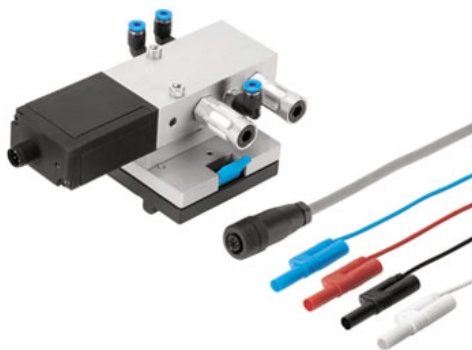

## Proporcionálny 5/3-cestný ventil FESTO :)

Značka

Proporcionálny prietokový ventil s posúvačom.

Fotografia

Function generator

Signal type

Constant  
 Rectangle  
 Sine  
 Triangle  
 Voltage profile

Edit profile...

Signal parameters

Frequency  Hz (0..100)

Amplitude  V (0..10)

y offset  V (-10..10)

OK Cancel Help

Function generator

Signal type

Constant  
 Rectangle  
 Sine  
 Triangle  
 Voltage profile

Edit profile...

Signal parameters

Frequency  Hz (0..100)

Amplitude  V (0..10)

y offset  V (-10..10)

OK Cancel Help

Rôzne nastavenia frekvencie [generátora funkcií](#)

[Proporcionálny prietokový ventil MPYE](#)