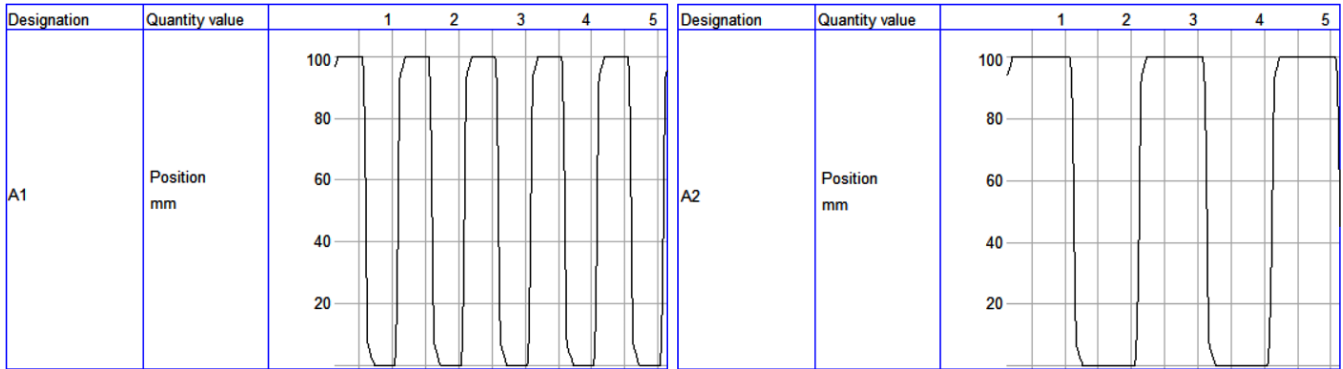

## Proporcionálny 5/3-cestný ventil FESTO :)

Značka

Proporcionálny prietokový ventil s posúvačom.

Fotografia

Function generator

Signal type

Constant  
 Rectangle  
 Sine  
 Triangle  
 Voltage profile

Edit profile...

Signal parameters

Frequency  Hz (0..100)

Amplitude  V (0..10)

y offset  V (-10..10)

OK Cancel Help

Function generator

Signal type

Constant  
 Rectangle  
 Sine  
 Triangle  
 Voltage profile