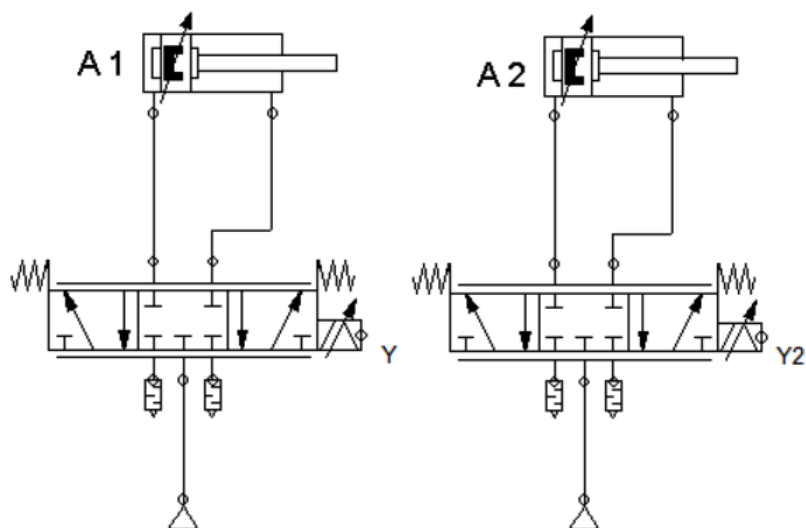

## Proporcionálny 5/3-cestný ventil FESTO :)

Značka

Proporcionálny prietokový ventil s posúvačom.

Fotografia

Function generator

Signal type

Constant  
 Rectangle  
 Sine  
 Triangle  
 Voltage profile

Edit profile...

Signal parameters

Frequency  Hz (0..100)

Amplitude  V (0..10)

y offset  V (-10..10)

OK Cancel Help

Function generator

Signal type

Constant  
 Rectangle  
 Sine  
 Triangle  
 Voltage profile