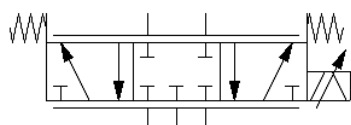

## Proporcionálny 5/3-cestný ventil FESTO :)

Značka

Proporcionálny prietokový ventil s posúvačom.

Fotografia

Function generator

Signal type

Constant  
 Rectangle  
 Sine  
 Triangle  
 Voltage profile

Edit profile...

Signal parameters

Frequency  Hz (0..100)

Amplitude  V (0..10)

y offset  V (-10..10)

OK Cancel Help

Function generator

Signal type

Constant  
 Rectangle  
 Sine  
 Triangle  
 Voltage profile