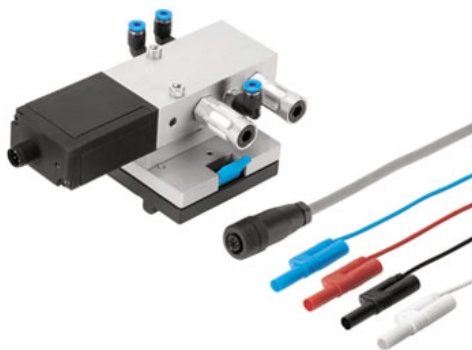

# Proporcionálny 5/3-cestný ventil FESTO :)

Značka

Proporcionálny prietokový ventil s posúvačom.

Fotografia

Function generator ✕

Signal type

Constant  
 Rectangle  
 Sine  
 Triangle  
 Voltage profile

Edit profile...

---

Signal parameters

Frequency  Hz (0..100) ▬

Amplitude  V (0..10) ▬

y offset  V (-10..10) ▬

Function generator ✕

Signal type

Constant  
 Rectangle  
 Sine  
 Triangle  
 Voltage profile

Edit profile...

---

Signal parameters

Frequency  Hz (0..100) ▬

Amplitude  V (0..10) ▬

y offset  V (-10..10) ▬

Rôzne nastavenia frekvencie [generátora funkcií](#)

[Proporcionálny prietokový ventil MPYE](#)