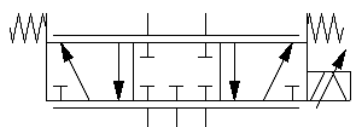

Proporcionálny 5/3-cestný ventil FESTO :)

Značka

Proporcionálny prietokový ventil s posúvačom.

Fotografia

Function generator

Signal type

Constant
 Rectangle
 Sine
 Triangle
 Voltage profile

Edit profile...

Signal parameters

Frequency Hz (0..100)

Amplitude V (0..10)

y offset V (-10..10)

OK Cancel Help

Function generator

Signal type

Constant
 Rectangle
 Sine
 Triangle
 Voltage profile