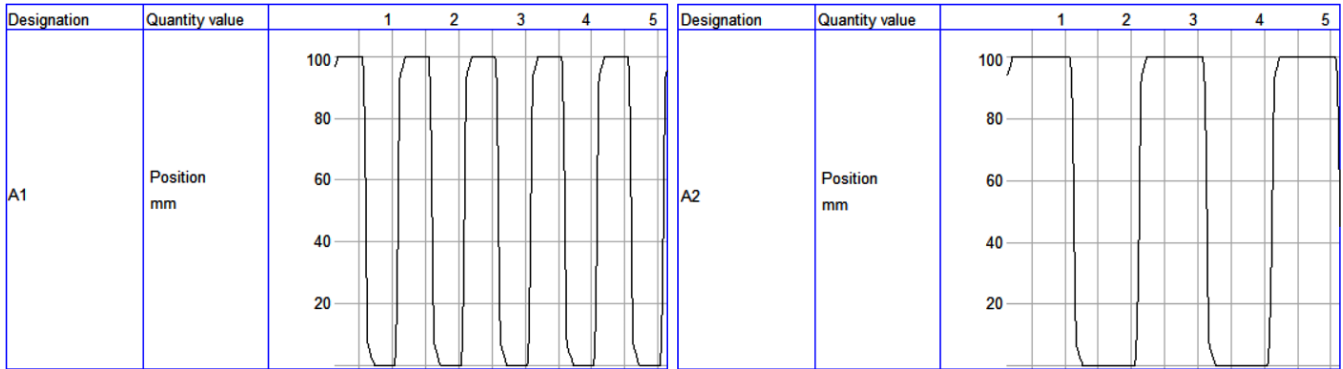

# Proporcionálny 5/3-cestný ventil FESTO :)

Značka

Proporcionálny prietokový ventil s posúvačom.

Fotografia

Function generator ✕

Signal type

Constant  
 Rectangle  
 Sine  
 Triangle  
 Voltage profile

Edit profile...

---

Signal parameters

Frequency  Hz (0..100) ▬

Amplitude  V (0..10) ▬

y offset  V (-10..10) ▬

Function generator ✕

Signal type

Constant  
 Rectangle  
 Sine  
 Triangle  
 Voltage profile

Edit profile...

---

Signal parameters

Frequency  Hz (0..100) ▬

Amplitude  V (0..10) ▬

y offset  V (-10..10) ▬

Rôzne nastavenia frekvencie [generátora funkcií](#)

[Proporcionálny prietokový ventil MPYE](#)