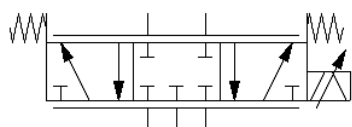

# Proporcionálny 5/3-cestný ventil FESTO :)

Značka

Proporcionálny prietokový ventil s posúvačom.

Fotografia

Function generator

Signal type

Constant  
 Rectangle  
 Sine  
 Triangle  
 Voltage profile

Edit profile...

Signal parameters

Frequency  Hz (0..100)

Amplitude  V (0..10)

y offset  V (-10..10)

OK Cancel Help

Function generator

Signal type

Constant  
 Rectangle  
 Sine  
 Triangle  
 Voltage profile