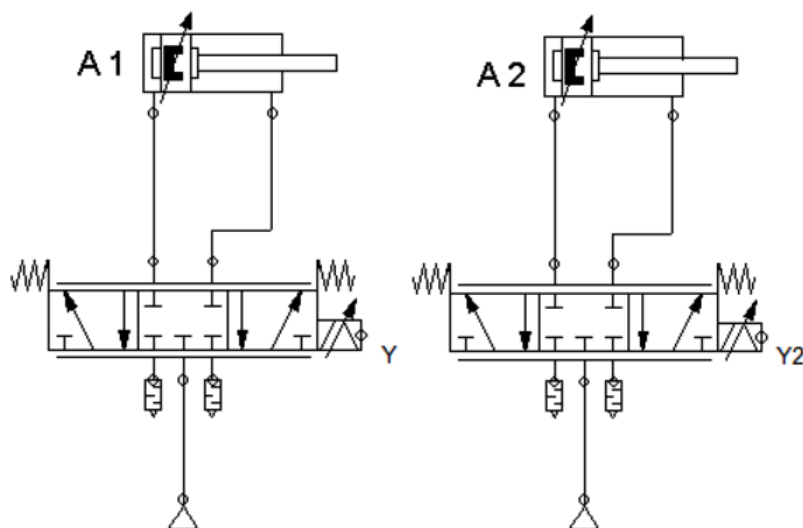

# Proporcionálny 5/3-cestný ventil FESTO :)

Značka

Proporcionálny prietokový ventil s posúvačom.

Fotografia

Function generator

Signal type

Constant  
 Rectangle  
 Sine  
 Triangle  
 Voltage profile

Edit profile...

Signal parameters

Frequency  Hz (0..100)

Amplitude  V (0..10)

y offset  V (-10..10)

OK Cancel Help

Function generator

Signal type

Constant  
 Rectangle  
 Sine  
 Triangle  
 Voltage profile