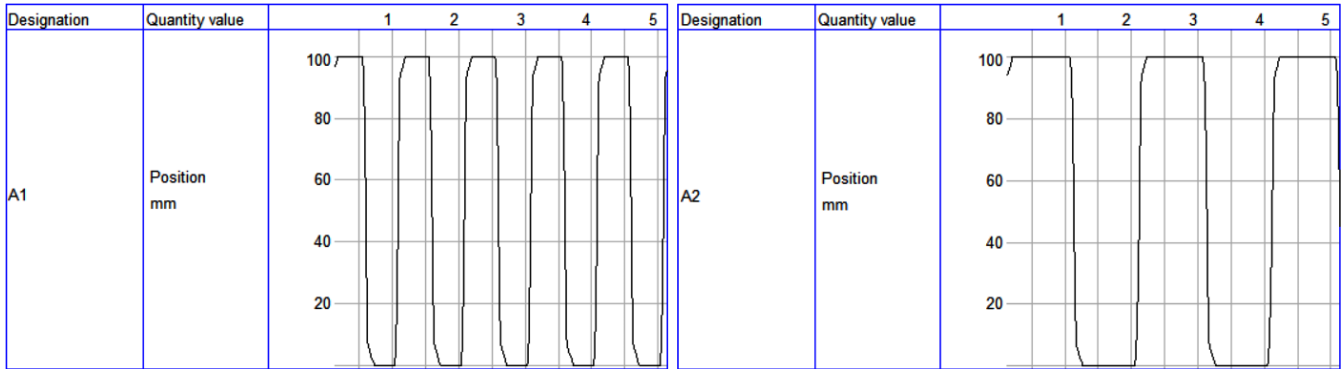

# Proporcionálny 5/3-cestný ventil FESTO :)

Značka

Proporcionálny prietokový ventil s posúvačom.

Fotografia

Function generator

Signal type

Constant  
 Rectangle  
 Sine  
 Triangle  
 Voltage profile

Edit profile...

Signal parameters

Frequency  Hz (0..100)

Amplitude  V (0..10)

y offset  V (-10..10)

OK Cancel Help

Function generator

Signal type

Constant  
 Rectangle  
 Sine  
 Triangle  
 Voltage profile