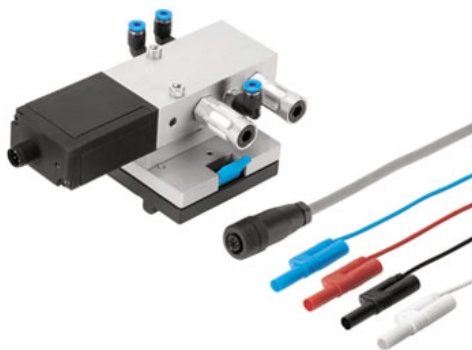

Proporcionálny 5/3-cestný ventil FESTO :)

Značka

Proporcionálny prietokový ventil s posúvačom.

Fotografia

Function generator

Signal type

Constant
 Rectangle
 Sine
 Triangle
 Voltage profile

Edit profile...

Signal parameters

Frequency Hz (0..100)

Amplitude V (0..10)

y offset V (-10..10)

OK Cancel Help

Function generator

Signal type

Constant
 Rectangle
 Sine
 Triangle
 Voltage profile

Edit profile...

Signal parameters

Frequency Hz (0..100)

Amplitude V (0..10)

y offset V (-10..10)

OK Cancel Help

Rôzne nastavenia frekvencie [generátora funkcií](#)
[Proporcionálny prietokový ventil MPYE](#)