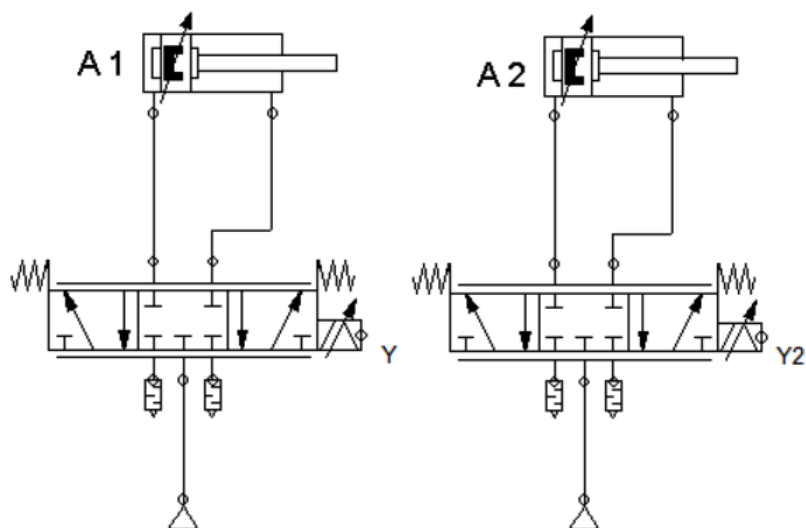

# Proporcionálny 5/3-cestný ventil FESTO :)

Značka

Proporcionálny prietokový ventil s posúvačom.

Fotografia

Function generator ✕

Signal type

Constant  
 Rectangle  
 Sine  
 Triangle  
 Voltage profile

Edit profile...

---

Signal parameters

Frequency  Hz (0..100) ▬

Amplitude  V (0..10) ▬

y offset  V (-10..10) ▬

Function generator ✕

Signal type

Constant  
 Rectangle  
 Sine  
 Triangle  
 Voltage profile