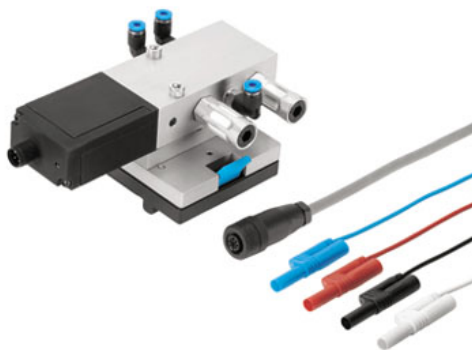

# Proporcionálny 5/3-cestný ventil FESTO :)

Značka

Proporcionálny prietokový ventil s posúvačom.

Fotografia

Function generator

Signal type

Constant  
 Rectangle  
 Sine  
 Triangle  
 Voltage profile

Edit profile...

Signal parameters

Frequency  Hz (0..100)

Amplitude  V (0..10)

y offset  V (-10..10)

OK Cancel Help

Function generator

Signal type

Constant  
 Rectangle  
 Sine  
 Triangle  
 Voltage profile

Edit profile...

Signal parameters

Frequency  Hz (0..100)

Amplitude  V (0..10)

y offset  V (-10..10)

OK Cancel Help

Rôzne nastavenia frekvencie [generátora funkcií](#)

[Proporcionálny prietokový ventil MPYE](#)