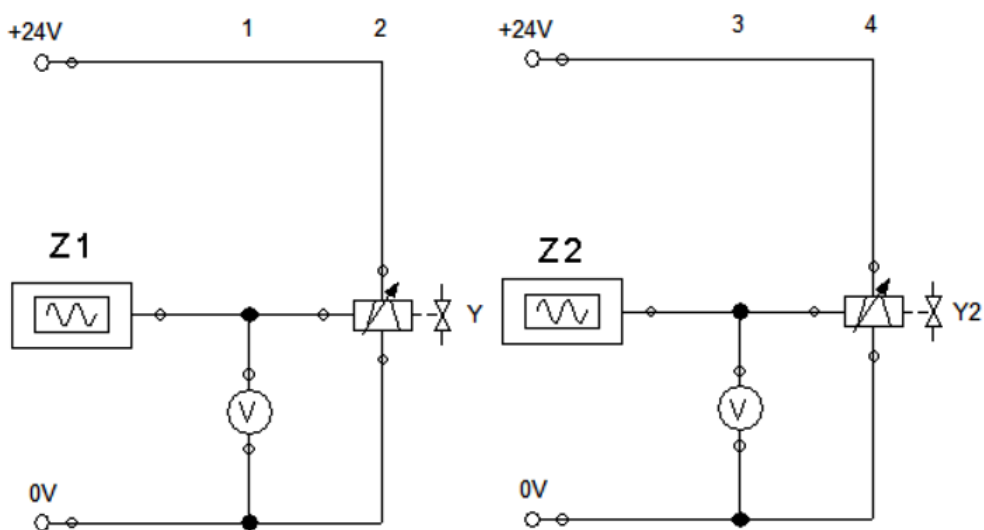

# Proporcionálny 5/3-cestný ventil FESTO :)

Značka

Proporcionálny prietokový ventil s posúvačom.

Fotografia

Function generator

Signal type

Constant  
 Rectangle  
 Sine  
 Triangle  
 Voltage profile

Edit profile...

Signal parameters

Frequency  Hz (0..100)

Amplitude  V (0..10)

y offset  V (-10..10)

OK Cancel Help

Function generator

Signal type

Constant  
 Rectangle  
 Sine  
 Triangle  
 Voltage profile

Edit profile...

Signal parameters

Frequency  Hz (0..100)

Amplitude  V (0..10)

y offset  V (-10..10)

OK Cancel Help

Rôzne nastavenia frekvencie [generátora funkcií](#)

[Proporcionálny prietokový ventil MPYE](#)