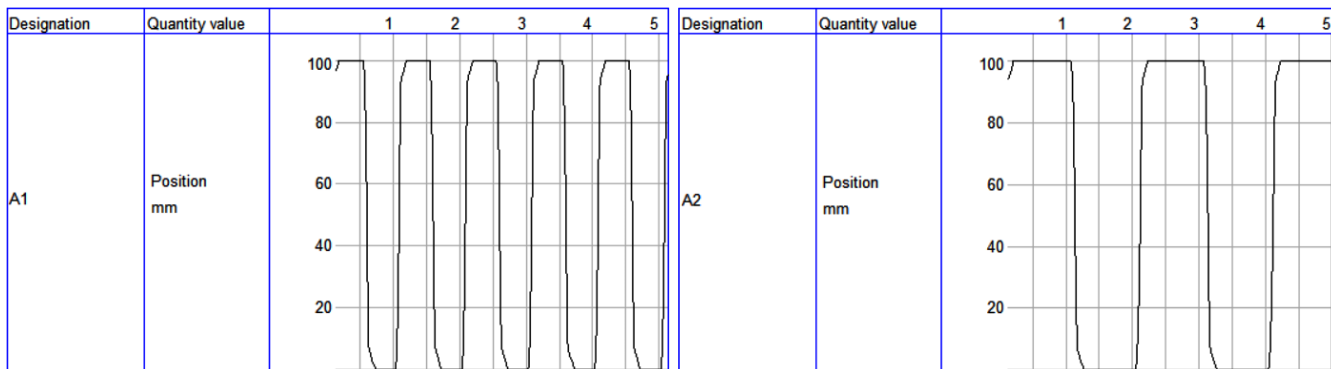

Proporcionálny 5/3-cestný ventil FESTO :)

Značka

Proporcionálny prietokový ventil s posúvačom.

Fotografia

Function generator

Signal type

Constant
 Rectangle
 Sine
 Triangle
 Voltage profile

Edit profile...

Signal parameters

Frequency Hz (0..100)

Amplitude V (0..10)

y offset V (-10..10)

OK Cancel Help

Function generator

Signal type

Constant
 Rectangle
 Sine
 Triangle
 Voltage profile