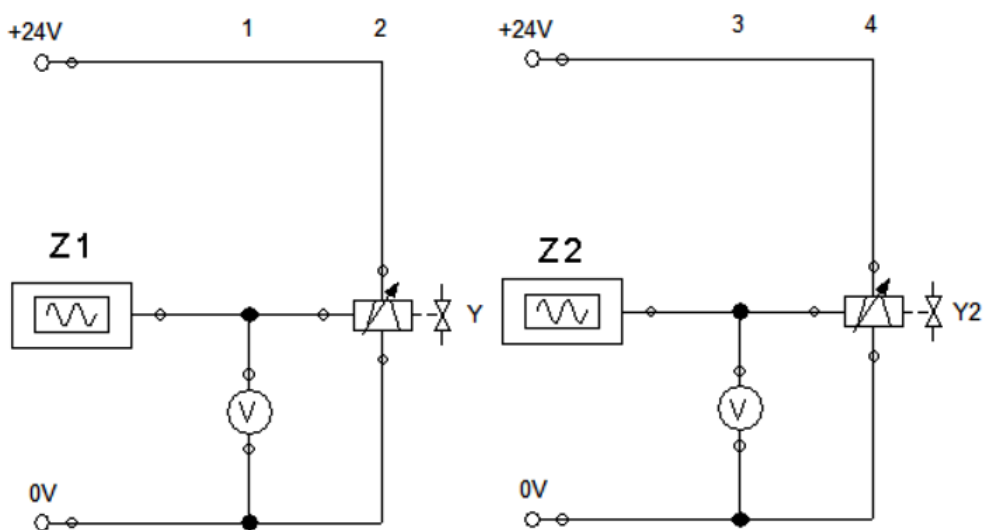

# Proporcionálny 5/3-cestný ventil FESTO :)

Značka

Proporcionálny prietokový ventil s posúvačom.

Fotografia

Function generator ✕

Signal type

Constant  
 Rectangle  
 Sine  
 Triangle  
 Voltage profile

Edit profile...

---

Signal parameters

Frequency  Hz (0..100) ▬

Amplitude  V (0..10) ▬

y offset  V (-10..10) ▬

Function generator ✕

Signal type

Constant  
 Rectangle  
 Sine  
 Triangle  
 Voltage profile

Edit profile...

---

Signal parameters

Frequency  Hz (0..100) ▬

Amplitude  V (0..10) ▬

y offset  V (-10..10) ▬

Rôzne nastavenia frekvencie [generátora funkcií](#)

[Proporcionálny prietokový ventil MPYE](#)