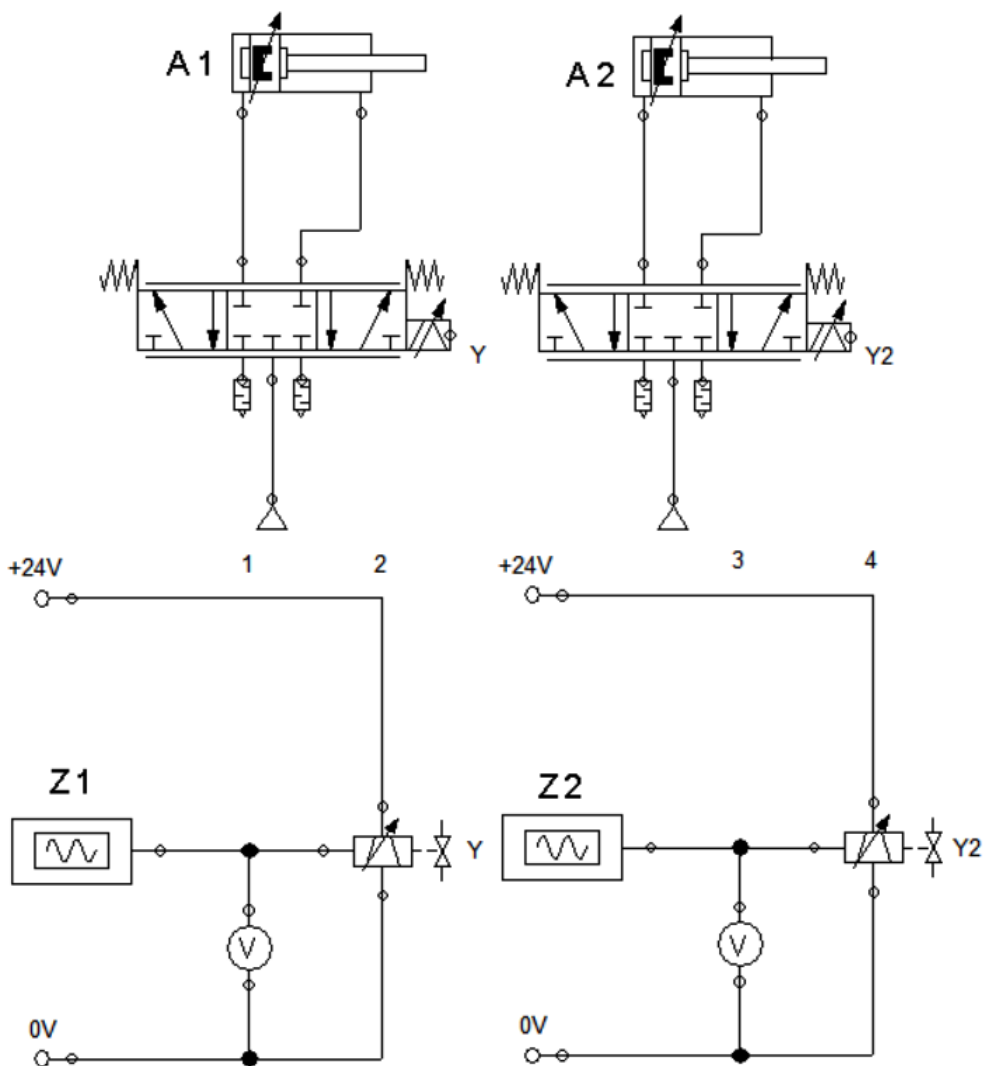

Proporcionálny 5/3-cestný ventil FESTO :)

Značka

Proporcionálny prietokový ventil s posúvačom.

Fotografia

Function generator

Signal type

Constant
 Rectangle
 Sine
 Triangle
 Voltage profile

Edit profile...

Signal parameters

Frequency Hz (0..100)

Amplitude V (0..10)

y offset V (-10..10)

OK Cancel Help

Function generator

Signal type

Constant
 Rectangle
 Sine
 Triangle
 Voltage profile