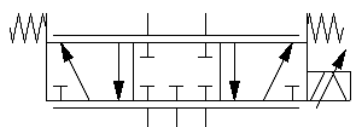

# Proporcionálny 5/3-cestný ventil FESTO :)

Značka

Proporcionálny prietokový ventil s posúvačom.

Fotografia

Function generator ✕

Signal type

Constant  
 Rectangle  
 Sine  
 Triangle  
 Voltage profile

Edit profile...

---

Signal parameters

Frequency  Hz (0..100) ▬

Amplitude  V (0..10) ▬

y offset  V (-10..10) ▬

Function generator ✕

Signal type

Constant  
 Rectangle  
 Sine  
 Triangle  
 Voltage profile