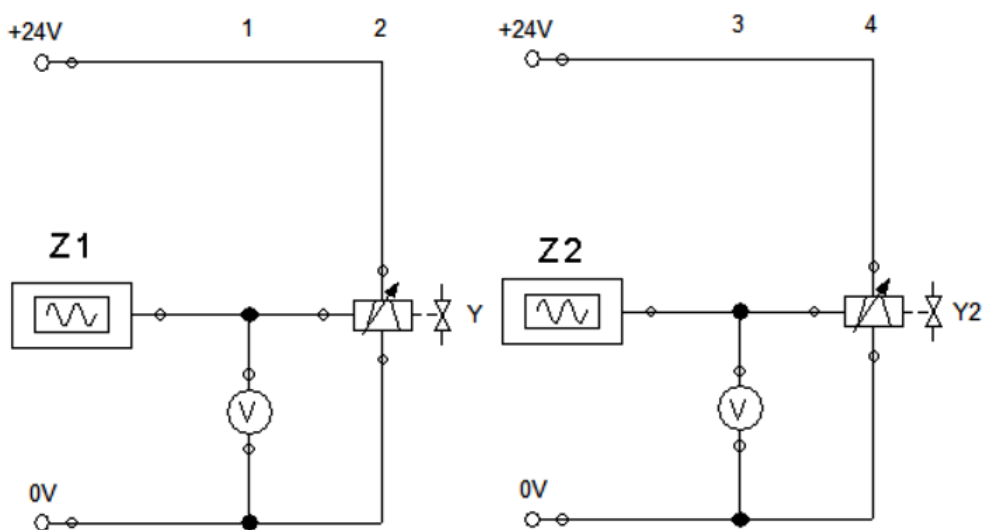

Proporcionálny 5/3-cestný ventil FESTO :)

Značka

Proporcionálny prietokový ventil s posúvačom.

Fotografia

Function generator

Signal type

Constant
 Rectangle
 Sine
 Triangle
 Voltage profile

Edit profile...

Signal parameters

Frequency Hz (0..100)

Amplitude V (0..10)

y offset V (-10..10)

OK Cancel Help

Function generator

Signal type

Constant
 Rectangle
 Sine
 Triangle
 Voltage profile

Edit profile...

Signal parameters

Frequency Hz (0..100)

Amplitude V (0..10)

y offset V (-10..10)

OK Cancel Help

Rôzne nastavenia frekvencie [generátora funkcií](#)

[Proporcionálny prietokový ventil MPYE](#)