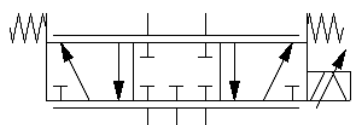

Proporcionálny 5/3-cestný ventil FESTO :)

Značka

Proporcionálny prietokový ventil s posúvačom.

Fotografia

Function generator

Signal type

Constant
 Rectangle
 Sine
 Triangle
 Voltage profile

Edit profile...

Signal parameters

Frequency Hz (0..100)

Amplitude V (0..10)

y offset V (-10..10)

OK Cancel Help

Function generator

Signal type

Constant
 Rectangle
 Sine
 Triangle
 Voltage profile