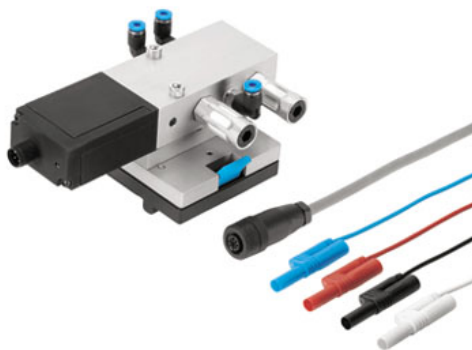

Proporcionálny 5/3-cestný ventil FESTO :)

Značka

Proporcionálny prietokový ventil s posúvačom.

Fotografia

Function generator

Signal type

Constant
 Rectangle
 Sine
 Triangle
 Voltage profile

Edit profile...

Signal parameters

Frequency Hz (0..100)

Amplitude V (0..10)

y offset V (-10..10)

OK Cancel Help

Function generator

Signal type

Constant
 Rectangle
 Sine
 Triangle
 Voltage profile

Edit profile...

Signal parameters

Frequency Hz (0..100)

Amplitude V (0..10)

y offset V (-10..10)

OK Cancel Help

Rôzne nastavenia frekvencie [generátora funkcií](#)

[Proporcionálny prietokový ventil MPYE](#)