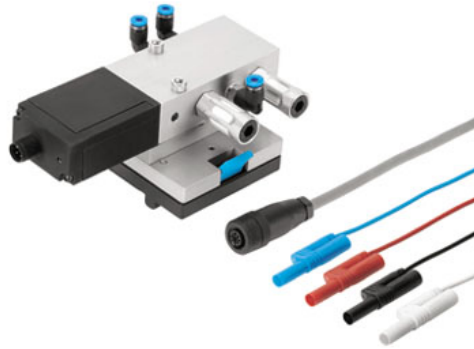

Proporcionálny 5/3-cestný ventil FESTO :)

Značka

Proporcionálny prietokový ventil s posúvačom.

Fotografia

Function generator

Signal type

Constant
 Rectangle
 Sine
 Triangle
 Voltage profile

Edit profile...

Signal parameters

Frequency Hz (0..100)

Amplitude V (0..10)

y offset V (-10..10)

OK Cancel Help

Function generator

Signal type

Constant
 Rectangle
 Sine
 Triangle
 Voltage profile

Edit profile...

Signal parameters

Frequency Hz (0..100)

Amplitude V (0..10)

y offset V (-10..10)

OK Cancel Help

Rôzne nastavenia frekvencie [generátora funkcií](#)

[Proporcionálny prietokový ventil MPYE](#)