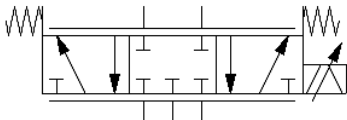

Proporcionálny 5/3-cestný ventil FESTO :)

Značka

Proporcionálny prietokový ventil s posúvačom.

Fotografia

Function generator

Signal type

Constant
 Rectangle
 Sine
 Triangle
 Voltage profile

Edit profile...

Signal parameters

Frequency Hz (0..100)

Amplitude V (0..10)

y offset V (-10..10)

OK Cancel Help

Function generator

Signal type

Constant
 Rectangle
 Sine
 Triangle
 Voltage profile