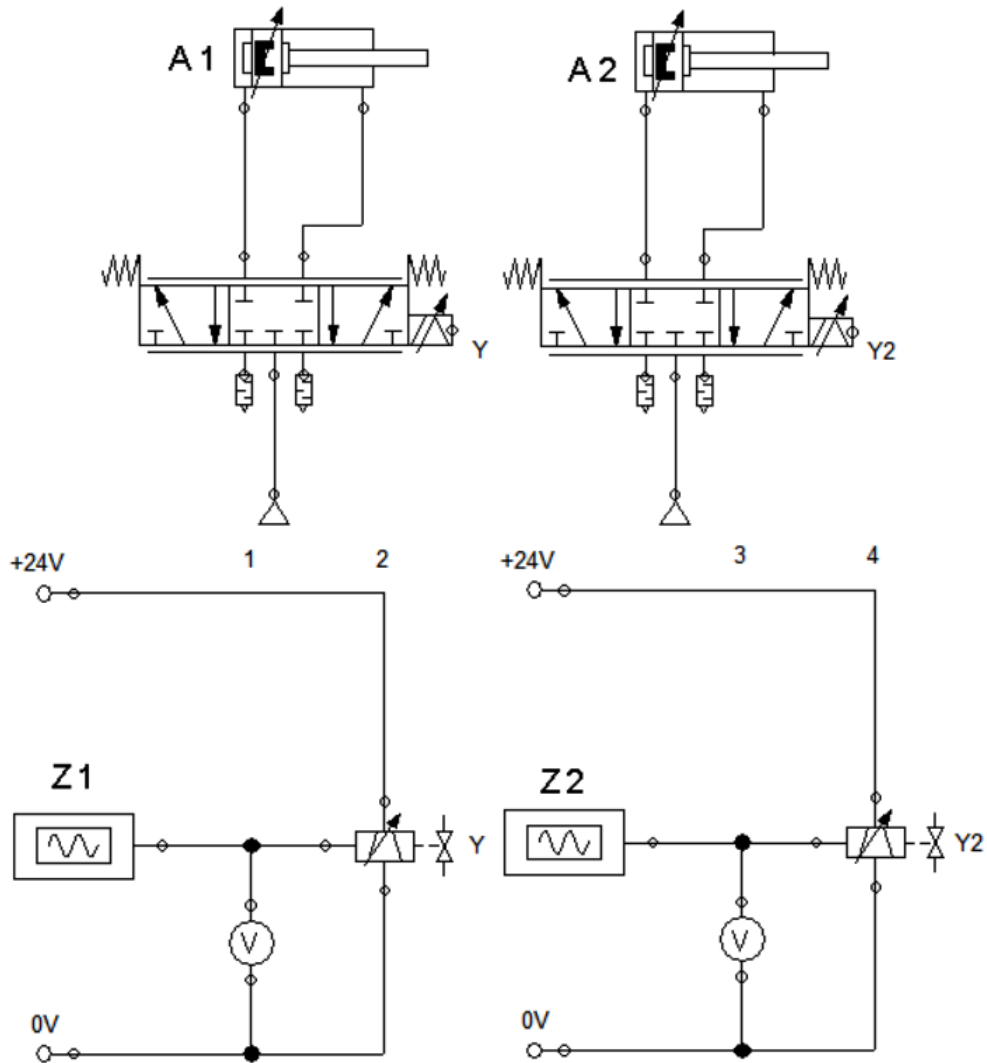

Proporcionálny 5/3-cestný ventil FESTO :)

Značka

Proporcionálny prietokový ventil s posúvačom.

Fotografia

Function generator

Signal type

Constant
 Rectangle
 Sine
 Triangle
 Voltage profile

Edit profile...

Signal parameters

Frequency Hz (0..100)

Amplitude V (0..10)

y offset V (-10..10)

OK Cancel Help

Function generator

Signal type

Constant
 Rectangle
 Sine
 Triangle
 Voltage profile