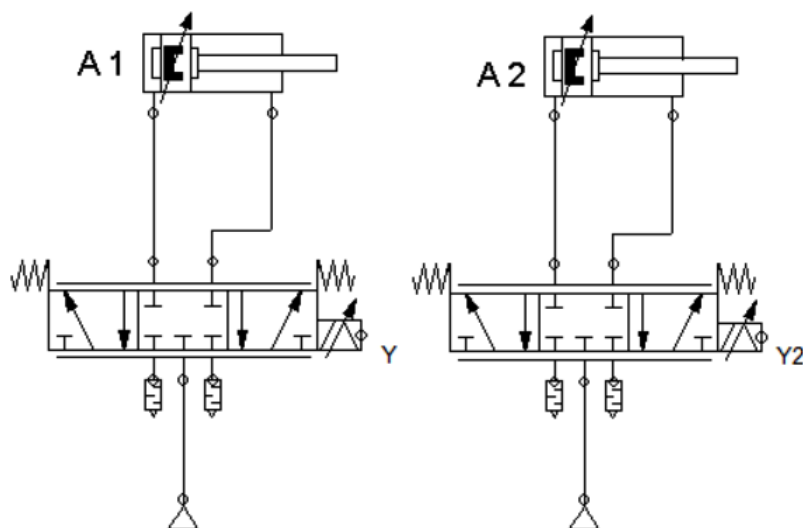

Proporcionálny 5/3-cestný ventil FESTO :)

Značka

Proporcionálny prietokový ventil s posúvačom.

Fotografia

Function generator

Signal type

Constant
 Rectangle
 Sine
 Triangle
 Voltage profile

Edit profile...

Signal parameters

Frequency Hz (0..100)

Amplitude V (0..10)

y offset V (-10..10)

OK Cancel Help

Function generator

Signal type

Constant
 Rectangle
 Sine
 Triangle
 Voltage profile