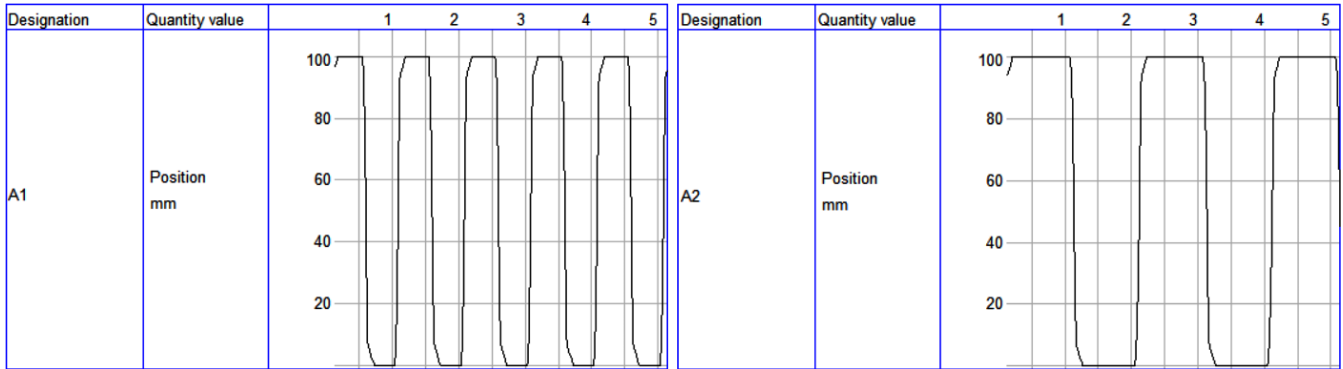

Proporcionálny 5/3-cestný ventil FESTO :)

Značka

Proporcionálny prietokový ventil s posúvačom.

Fotografia

Function generator

Signal type

Constant
 Rectangle
 Sine
 Triangle
 Voltage profile

Edit profile...

Signal parameters

Frequency Hz (0..100)

Amplitude V (0..10)

y offset V (-10..10)

OK Cancel Help

Function generator

Signal type

Constant
 Rectangle
 Sine
 Triangle
 Voltage profile