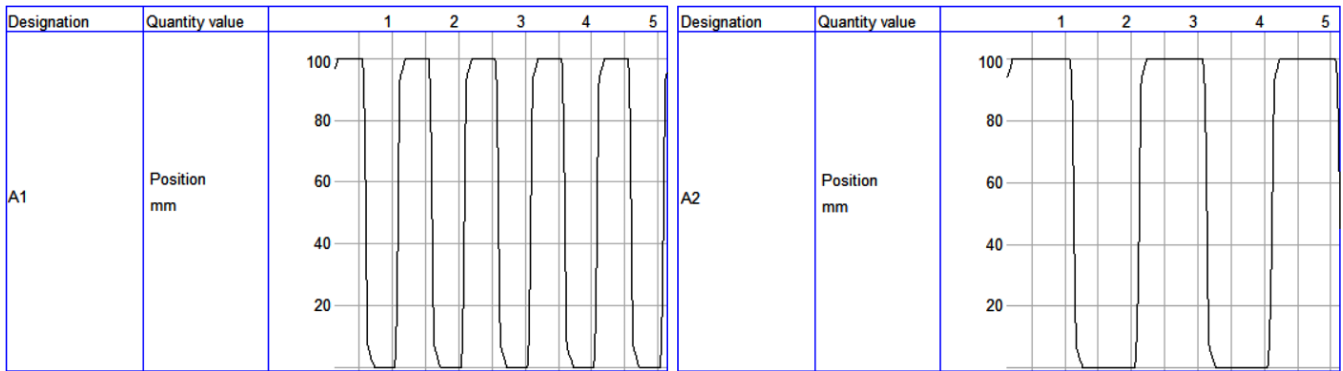

Proporcionálny 5/3-cestný ventil FESTO :)

Značka

Proporcionálny prietokový ventil s posúvačom.

Fotografia

Function generator

Signal type

Constant
 Rectangle
 Sine
 Triangle
 Voltage profile

Edit profile...

Signal parameters

Frequency Hz (0..100)

Amplitude V (0..10)

y offset V (-10..10)

OK Cancel Help

Function generator

Signal type

Constant
 Rectangle
 Sine
 Triangle
 Voltage profile