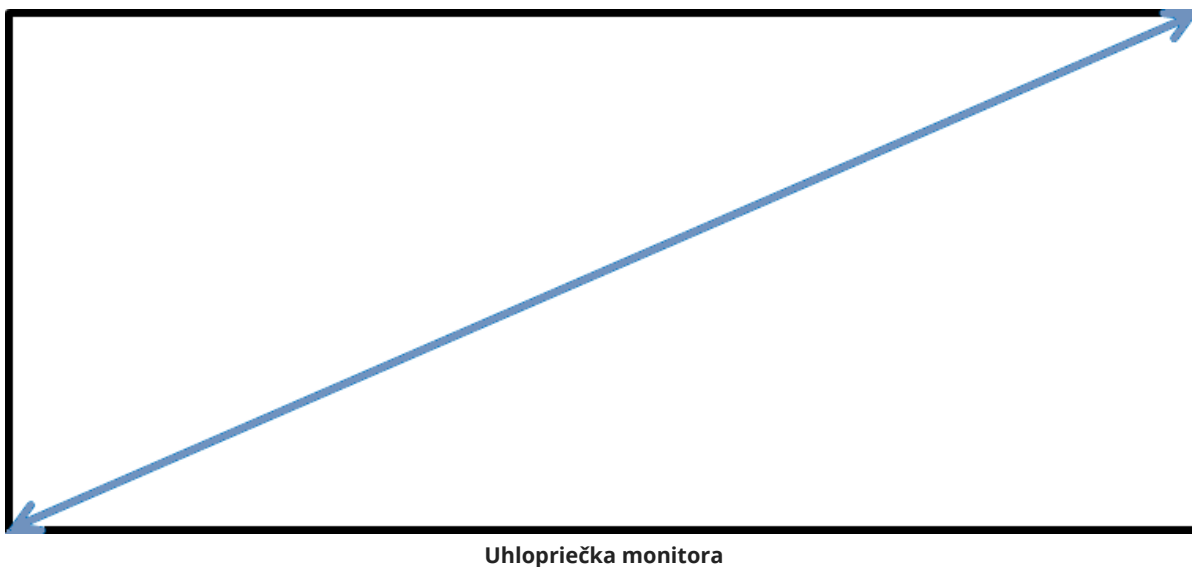

Parameter - Veľkosť uhlopriečky :)

Vzdialenosť medzi ľavým dolným a pravým horným rohom obrazovky monitora.

Udáva sa v palcoch^[1]. Pre monitory notebookov je dnes typická uhlopriečka 15,6", pre desktopy asi 22-24".

^[1] Palec = 2,54 cm.