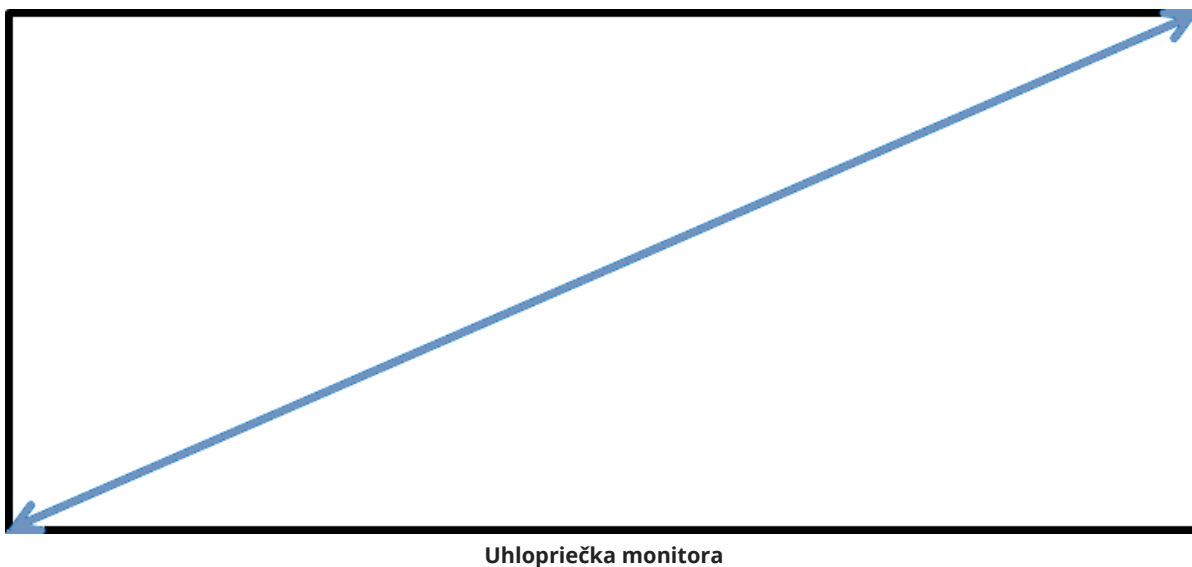

## Parameter - Veľkosť uhlopriečky :)

Vzdialenosť medzi ľavým dolným a pravým horným rohom obrazovky monitora.

Udáva sa v palcoch<sup>[1]</sup>. Pre monitory notebookov je dnes typická uhlopriečka 15,6", pre desktopy asi 22-24".

<sup>[1]</sup> Palec = 2,54 cm.