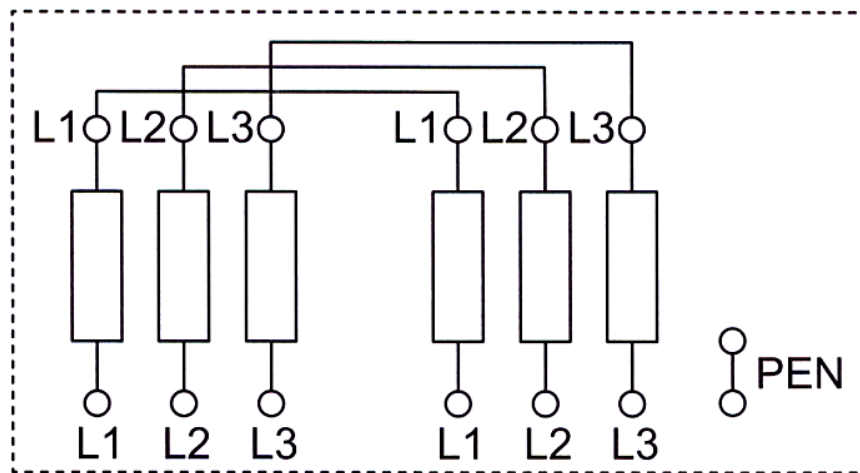

Hlavná domová skriňa :)

Je súčasťou prípojky a spravidla je umiestnená na nehnuteľnosti odberateľa vonku na dome alebo na hranici tejto nehnuteľnosti tak, aby bol k nej umožnený prístup aj bez prítomnosti odberateľa. V hlavnej domovej skrini sú umiestnené **poistky**.

Prípojka môže byť zhotovená vzdušným vedením[1] alebo podzemným káblovým vedením. V oboch prípadoch musí byť plombovateľná a označená výstražnou značkou nebezpečenstvo úrazu elektrickým prúdom.

Hlavná domová skriňa

Zapojenie hlavnej domovej skrine

[1] Holými vodičmi, izolovanými vodičmi alebo závesným káblom zo stĺpa.

[Základné prvky bytovej \(domovej\) inštalácie](#)