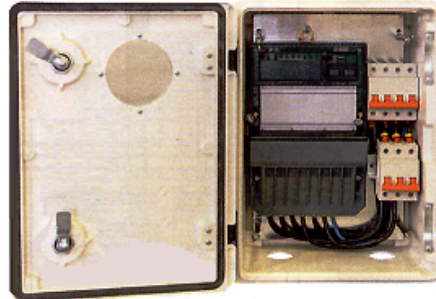

## Hlavná domová skriňa :)

Je súčasťou prípojky a spravidla je umiestnená na nehnuteľnosti odberateľa vonku na dome alebo na hranici tejto nehnuteľnosti tak, aby bol k nej umožnený prístup aj bez prítomnosti odberateľa. V hlavnej domovej skrini sú umiestnené **poistky**.

Prípojka môže byť zhotovená vzdušným vedením[1] alebo podzemným káblovým vedením. V oboch prípadoch musí byť plombovateľná a označená výstražnou značkou nebezpečenstvo úrazu elektrickým prúdom.

Hlavná domová skriňa

Zapojenie hlavnej domovej skrine

[1] Holými vodičmi, izolovanými vodičmi alebo závesným káblom zo stĺpa.

[Základné prvky bytovej \(domovej\) inštalácie](#)