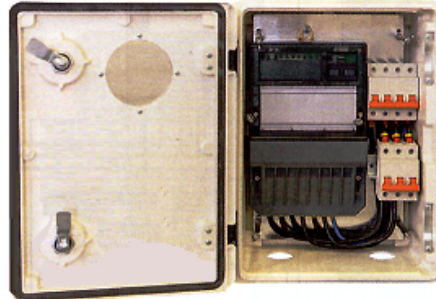

Hlavná domová skriňa :)

Je súčasťou prípojky a spravidla je umiestnená na nehnuteľnosti odberateľa vonku na dome alebo na hranici tejto nehnuteľnosti tak, aby bol k nej umožnený prístup aj bez prítomnosti odberateľa. V hlavnej domovej skrini sú umiestnené **poistky**.

Prípojka môže byť zhotovená vzdušným vedením[1] alebo podzemným káblovým vedením. V oboch prípadoch musí byť plombovateľná a označená výstražnou značkou nebezpečenstvo úrazu elektrickým prúdom.

Hlavná domová skriňa

Zapojenie hlavnej domovej skrine

[1] Holými vodičmi, izolovanými vodičmi alebo závesným káblom zo stĺpa.

[Základné prvky bytovej \(domovej\) inštalácie](#)