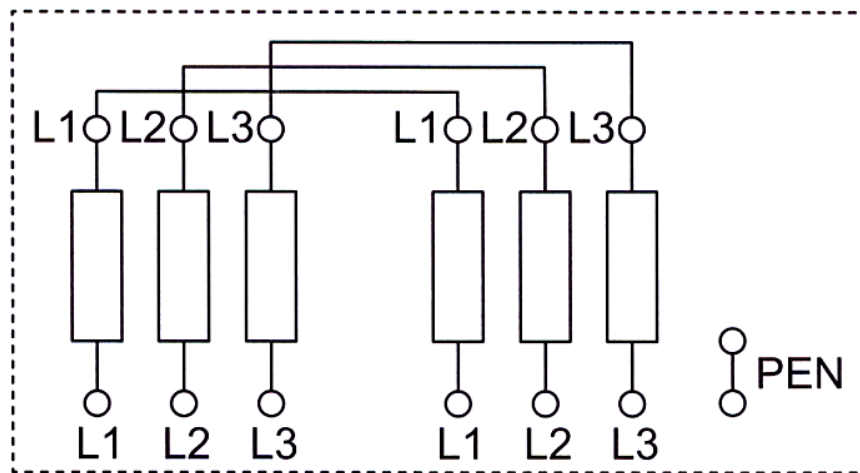

## Hlavná domová skriňa :)

Je súčasťou prípojky a spravidla je umiestnená na nehnuteľnosti odberateľa vonku na dome alebo na hranici tejto nehnuteľnosti tak, aby bol k nej umožnený prístup aj bez prítomnosti odberateľa. V hlavnej domovej skrinke sú umiestnené **poistky**.

Prípojka môže byť zhotovená vzdušným vedením[1] alebo podzemným káblovým vedením. V oboch prípadoch musí byť plombovateľná a označená výstražnou značkou nebezpečenstvo úrazu elektrickým prúdom.

Hlavná domová skriňa

Zapojenie hlavnej domovej skrine

[1] Holými vodičmi, izolovanými vodičmi alebo závesným káblom zo stĺpa.

[Základné prvky bytovej \(domovej\) inštalácie](#)