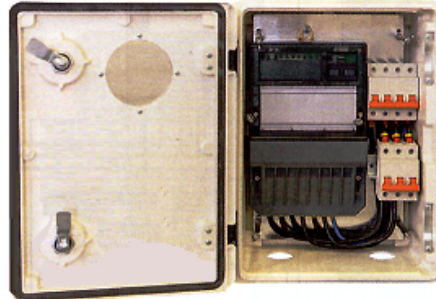

## Hlavná domová skriňa :)

Je súčasťou prípojky a spravidla je umiestnená na nehnuteľnosti odberateľa vonku na dome alebo na hranici tejto nehnuteľnosti tak, aby bol k nej umožnený prístup aj bez prítomnosti odberateľa. V hlavnej domovej skrinke sú umiestnené **poistky**.

Prípojka môže byť zhotovená vzdušným vedením[1] alebo podzemným káblovým vedením. V oboch prípadoch musí byť plombovateľná a označená výstražnou značkou nebezpečenstvo úrazu elektrickým prúdom.

Hlavná domová skriňa

Zapojenie hlavnej domovej skrine

[1] Holými vodičmi, izolovanými vodičmi alebo závesným káblom zo stĺpa.

[Základné prvky bytovej \(domovej\) inštalácie](#)