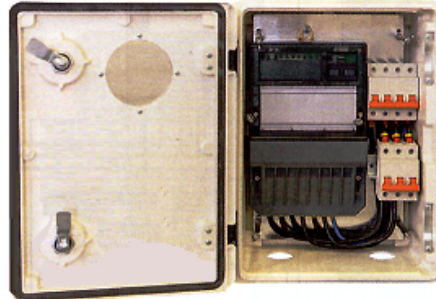

## Hlavná domová skriňa :)

Je súčasťou prípojky a spravidla je umiestnená na nehnuteľnosti odberateľa vonku na dome alebo na hranici tejto nehnuteľnosti tak, aby bol k nej umožnený prístup aj bez prítomnosti odberateľa. V hlavnej domovej skrini sú umiestnené **poistky**.

Prípojka môže byť zhotovená vzdušným vedením[1] alebo podzemným káblovým vedením. V oboch prípadoch musí byť plombovatelná a označená výstražnou značkou nebezpečenstvo úrazu elektrickým prúdom.

Hlavná domová skriňa

Zapojenie hlavnej domovej skrine

[1] Holými vodičmi, izolovanými vodičmi alebo závesným káblom zo stĺpa.

[Základné prvky bytovej \(domovej\) inštalácie](#)