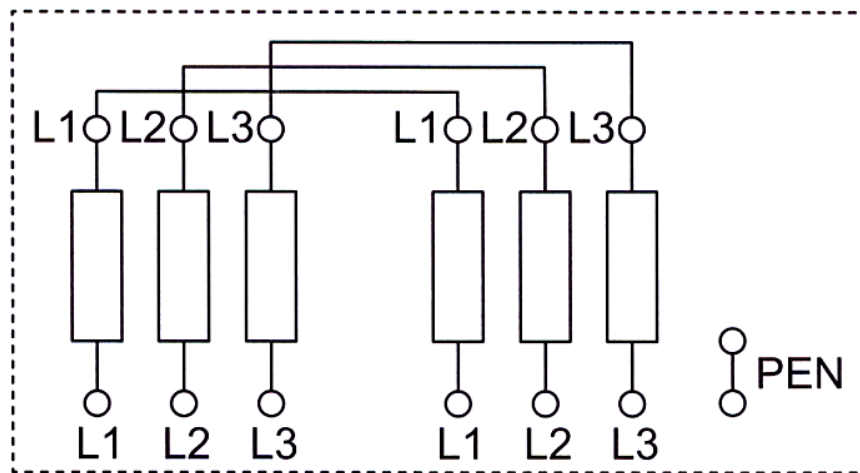

## Hlavná domová skriňa :)

Je súčasťou prípojky a spravidla je umiestnená na nehnuteľnosti odberateľa vonku na dome alebo na hranici tejto nehnuteľnosti tak, aby bol k nej umožnený prístup aj bez prítomnosti odberateľa. V hlavnej domovej skrini sú umiestnené **poistky**.

Prípojka môže byť zhotovená vzdušným vedením[1] alebo podzemným káblovým vedením. V oboch prípadoch musí byť plombovatelná a označená výstražnou značkou nebezpečenstvo úrazu elektrickým prúdom.

Hlavná domová skriňa

Zapojenie hlavnej domovej skrine

[1] Holými vodičmi, izolovanými vodičmi alebo závesným káblom zo stĺpa.

[Základné prvky bytovej \(domovej\) inštalácie](#)