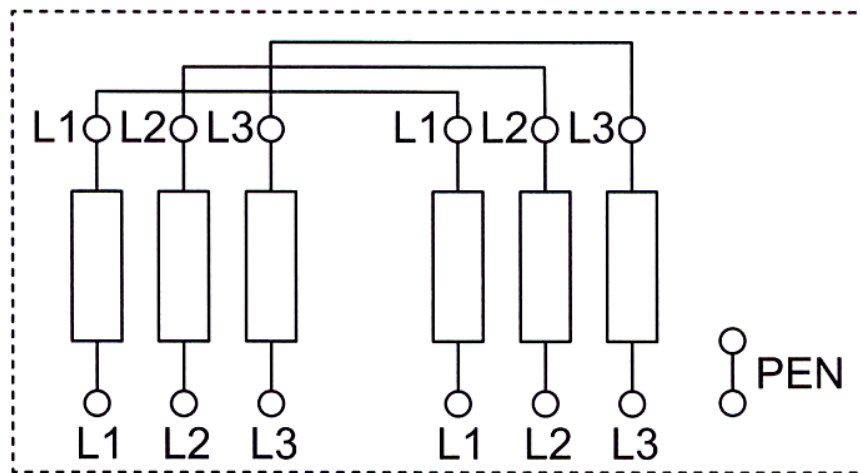

Hlavná domová skriňa :)

Je súčasťou prípojky a spravidla je umiestnená na nehnuteľnosti odberateľa vonku na dome alebo na hranici tejto nehnuteľnosti tak, aby bol k nej umožnený prístup aj bez prítomnosti odberateľa. V hlavnej domovej skrinke sú umiestnené **poistky**.

Prípojka môže byť zhotovená vzdušným vedením^[1] alebo podzemným káblovým vedením. V oboch prípadoch musí byť plombovateľná a označená výstražnou značkou nebezpečenstvo úrazu elektrickým prúdom.

Hlavná domová skriňa

Zapojenie hlavnej domovej skrine

[1] Holými vodičmi, izolovanými vodičmi alebo závesným káblom zo stĺpa.

[Základné prvky bytovej \(domovej\) inštalácie](#)