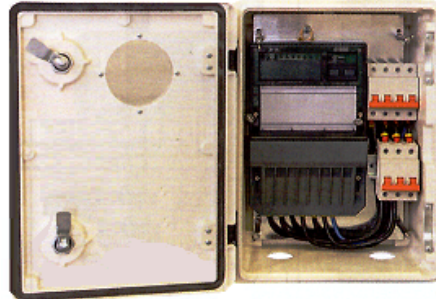

Hlavná domová skriňa :)

Je súčasťou prípojky a spravidla je umiestnená na nehnuteľnosti odberateľa vonku na dome alebo na hranici tejto nehnuteľnosti tak, aby bol k nej umožnený prístup aj bez prítomnosti odberateľa. V hlavnej domovej skrinke sú umiestnené **poistky**.

Prípojka môže byť zhotovená vzdušným vedením^[1] alebo podzemným káblovým vedením. V oboch prípadoch musí byť plombovateľná a označená výstražnou značkou nebezpečenstvo úrazu elektrickým prúdom.

Hlavná domová skriňa

Zapojenie hlavnej domovej skrine

[1] Holými vodičmi, izolovanými vodičmi alebo závesným káblom zo stĺpa.

[Základné prvky bytovej \(domovej\) inštalácie](#)