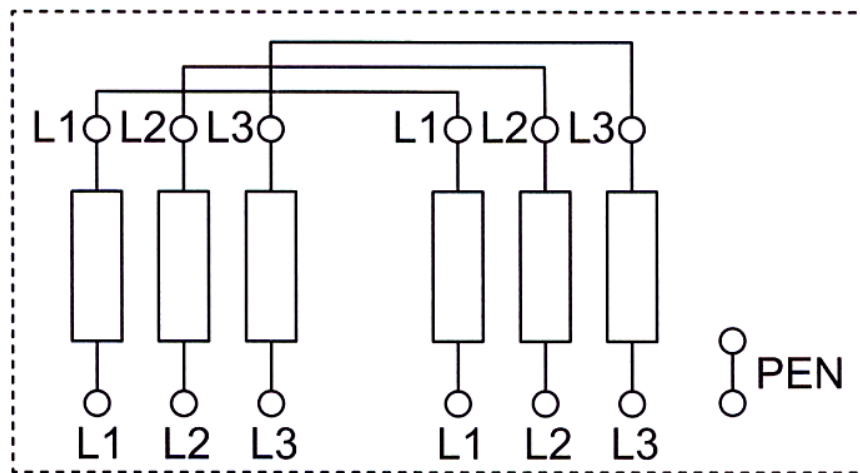

## Hlavná domová skriňa :)

Je súčasťou prípojky a spravidla je umiestnená na nehnuteľnosti odberateľa vonku na dome alebo na hranici tejto nehnuteľnosti tak, aby bol k nej umožnený prístup aj bez prítomnosti odberateľa. V hlavnej domovej skrini sú umiestnené **poistky**.

Prípojka môže byť zhotovená vzdušným vedením[1] alebo podzemným káblovým vedením. V oboch prípadoch musí byť plombovateľná a označená výstražnou značkou nebezpečenstvo úrazu elektrickým prúdom.

Hlavná domová skriňa

Zapojenie hlavnej domovej skrine

[1] Holými vodičmi, izolovanými vodičmi alebo závesným káblom zo stĺpa.

[Základné prvky bytovej \(domovej\) inštalácie](#)