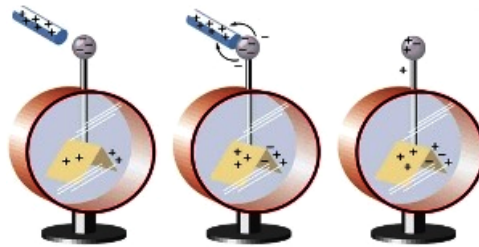

## Elektroskop :)

Prístroj, ktorý slúži na indikáciu a meranie [elektrického náboja](#).

Elektroskop je kovová tyč upevnená v hrdle sklenenej nádoby, na hornom konci je guľôčka alebo doska, na dolnom 1 alebo 2 pásiky vodivej fólie. Ak sa dotýkate elektroskopu elektricky nabitým predmetom, prechádzajú časti náboja aj na prúžky, ktoré sa nabíjajú rovnakým nábojom a odpudzujú, t.j. prístroj ukazuje odchýlku.

Náboj prúdiaci do elektroskopu

[Elektrometer](#)