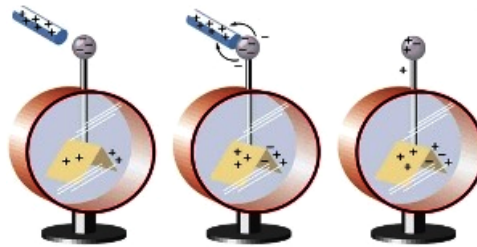

Elektroskop :)

Prístroj, ktorý slúži na indikáciu a meranie [elektrického náboja](#).

Elektroskop je kovová tyč upevnená v hrdle sklenenej nádoby, na hornom konci je guľôčka alebo doska, na dolnom 1 alebo 2 pásiky vodivej fólie. Ak sa dotýkate elektroskopu elektricky nabitým predmetom, prechádzajú časti náboja aj na prúžky, ktoré sa nabíjajú rovnakým nábojom a odpudzujú, t.j. prístroj ukazuje odchýlku.

Náboj prúdiaci do elektroskopu

[Elektrometer](#)