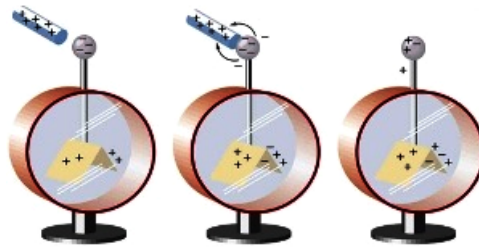

Elektroskop :)

Prístroj, ktorý slúži na indikáciu a meranie [elektrického náboja](#).

Elektroskop je kovová tyč upevnená v hrdle sklenenej nádoby, na hornom konci je guľôčka alebo doska, na dolnom 1 alebo 2 pásiky vodivej fólie. Ak sa dotýkate elektroskopu elektricky nabitým predmetom, prechádzajú časti náboja aj na prúžky, ktoré sa nabíjajú rovnakým nábojom a odpudzujú, t.j. prístroj ukazuje odchýlku.

Náboj prúdiaci do elektroskopu

[Elektrometer](#)