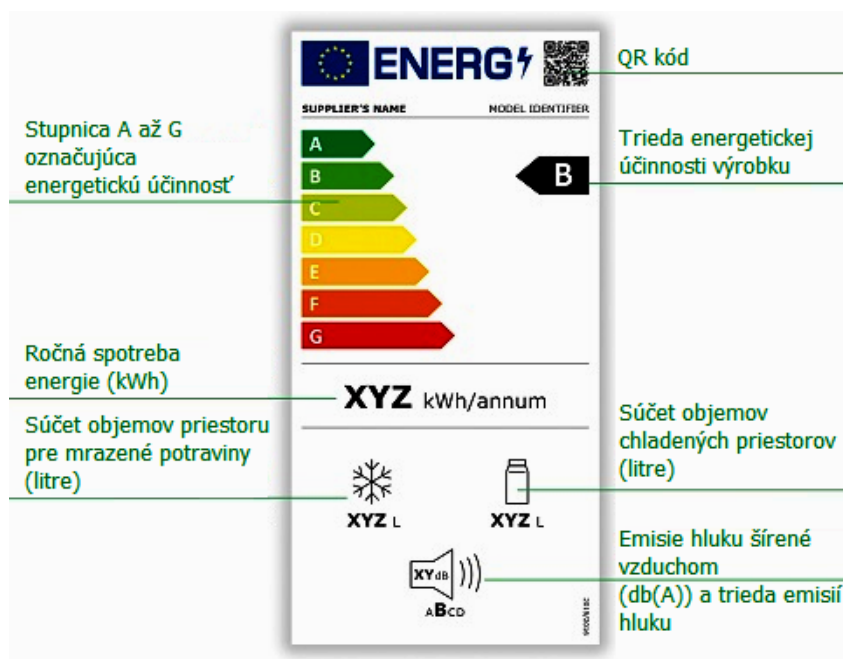

Ako spoznať moderný úsporný elektrospotrebič, nové štítky elektrospotrebičov :)

V roku 2021 nastali zmeny v označovaní energetických štítkov. Zmena sa týka len niektorých kategórií spotrebičov, ktoré sa po novom zaraďujú do kategórií A-G, pričom kategória A označuje tie najúspornejšie spotrebiče. Avšak do decembra 2021 sa dopredávajú aj skôr vyrábané spotrebiče ešte so starými energetickými triedami (napríklad A+++). Aby ste pri nakupovaní nestúpili vedľa, odporúčame vám vždy skontrolovať konkrétne údaje o spotrebe, ktoré vždy nájdete na energetickom štítku.

Upozornenie:

Je zbytočné, aby ste hľadali veľkú chladničku s označením A, ak ju nebudete mať čím zaplniť. Podobne to platí pri práčke či umývačke riadu, aj pri nich sa kapacita odvíja od počtu členov domácnosti (dvojčlennej rodine bude stačiť 45 cm široká umývačka). V prvom rade teda zväžte objem či kapacitu nového elektrospotrebiča.

Nový štítok chladničky platný od 1.3.2021

Nový štítok práčky platný od 1.3.2021

Nový štítok umývačky riadu platný od 1.3.2021

Trieda energetickej účinnosti výrobku pre cyklus prania a sušenia

Spotreba energie pre cyklus prania a sušenia na 100 cyklov (kWh)