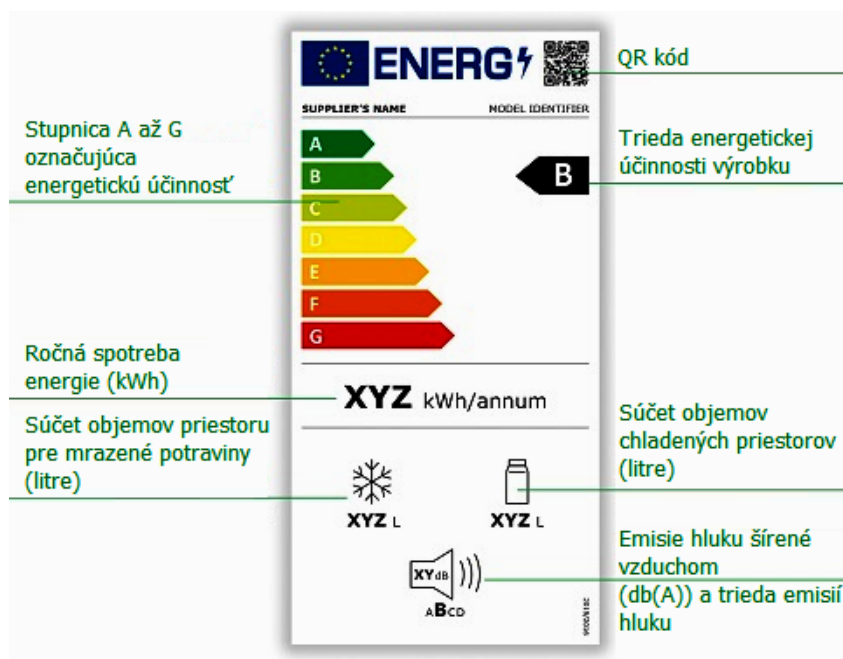

Ako spoznať moderný úsporný elektrospotrebič, nové štítky elektrospotrebičov :)

V roku 2021 nastali zmeny v označovaní energetických štítkov. Zmena sa týka len niektorých kategórií spotrebičov, ktoré sa po novom zaraďujú do kategórií A-G, pričom kategória A označuje tie najúspornejšie spotrebiče. Avšak do decembra 2021 sa dopredávajú aj skôr vyrábané spotrebiče ešte so starými energetickými triedami (napríklad A+++). Aby ste pri nakupovaní nestúpili vedľa, odporúčame vám vždy skontrolovať konkrétne údaje o spotrebe, ktoré vždy nájdete na energetickom štítku.

Upozornenie:

Je zbytočné, aby ste hľadali veľkú chladničku s označením A, ak ju nebudete mať čím zaplniť. Podobne to platí pri práčke či umývačke riadu, aj pri nich sa kapacita odvíja od počtu členov domácnosti (dvojčlennej rodine bude stačiť 45 cm široká umývačka). V prvom rade teda zväžte objem či kapacitu nového elektrospotrebiča.

Nový štítok chladničky platný od 1.3.2021

Nový štítok práčky platný od 1.3.2021

Nový štítok umývačky riadu platný od 1.3.2021

Trieda energetickej účinnosti výrobku pre cyklus prania a sušenia

Spotreba energie pre cyklus prania a sušenia na 100 cyklov (kWh)

QR kód

Stupnica A až G označujúca energetickú účinnosť

Trieda energetickej účinnosti výrobku pre prací cyklus

Spotreba energie pracieho cyklus na 100 cyklov (kWh)

Menovitá kapacita pracieho cyklu (kg)

Vážená spotreba vody pracieho cyklu (kg)