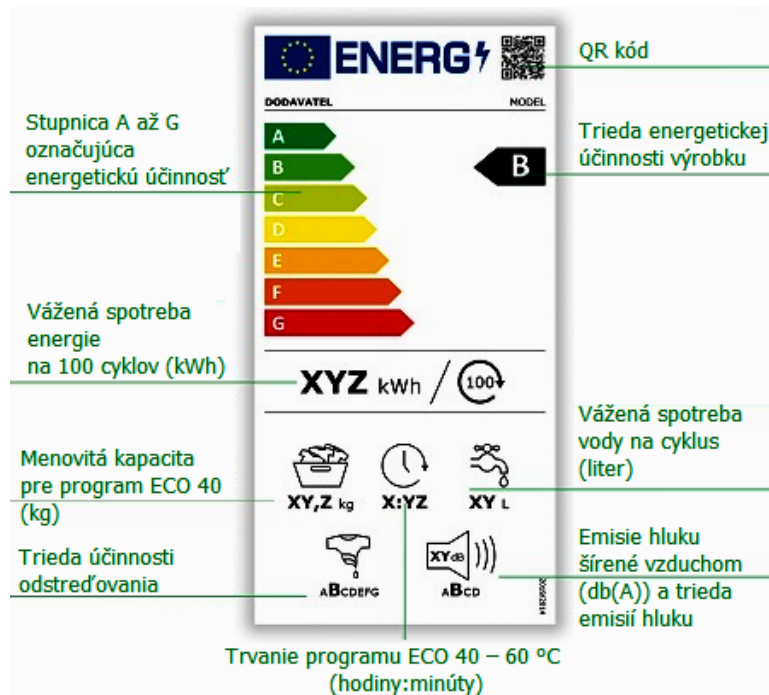

Ako spoznať moderný úsporný elektrospotrebič, nové štítky elektrospotrebičov :)

V roku 2021 nastali zmeny v označovaní energetických štítkov. Zmena sa týka len niektorých kategórií spotrebičov, ktoré sa po novom zaraďujú do kategórií A-G, pričom kategória A označuje tie najúspornejšie spotrebiče. Avšak do decembra 2021 sa dopredávajú aj skôr vyrábané spotrebiče ešte so starými energetickými triedami (napríklad A+++). Aby ste pri nakupovaní nestúpili vedľa, odporúčame vám vždy skontrolovať konkrétne údaje o spotrebe, ktoré vždy nájdete na energetickom štítku.

Upozornenie:

Je zbytočné, aby ste hľadali veľkú chladničku s označením A, ak ju nebudete mať čím zaplniť. Podobne to platí pri práčke či umývačke riadu, aj pri nich sa kapacita odvíja od počtu členov domácnosti (dvojčlennej rodine bude stačiť 45 cm široká umývačka). V prvom rade teda zväžte objem či kapacitu nového elektrospotrebiča.

Nový štítok chladničky platný od 1.3.2021

Nový štítok práčky platný od 1.3.2021

Nový štítok umývačky riadu platný od 1.3.2021

Trieda energetickej účinnosti výrobku pre cyklus prania a sušenia

Spotreba energie pre cyklus prania a sušenia na 100 cyklov (kWh)

Stupnica A až G označujúca energetickú účinnosť

Spotreba energie pri štandardnom dynamickom rozsahu (SDR) na 1000 h (kWh)

Uhlopriečka obrazovky (cm, palce), horizontálne a vertikálne rozlíšenie (pixel)

QR kód