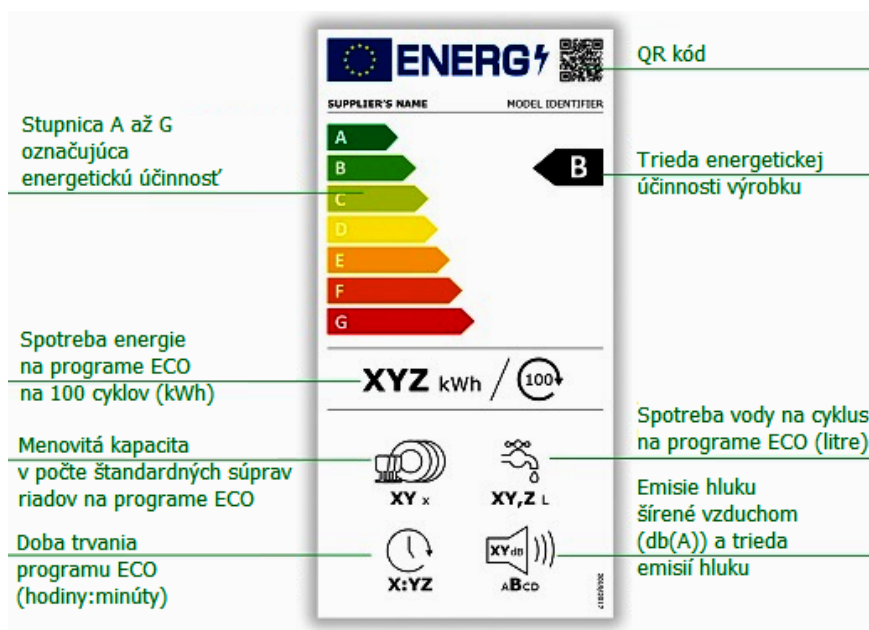

Ako spoznať moderný úsporný elektrospotrebič, nové štítky elektrospotrebičov :)

V roku 2021 nastali zmeny v označovaní energetických štítkov. Zmena sa týka len niektorých kategórií spotrebičov, ktoré sa po novom zaraďujú do kategórií A-G, pričom kategória A označuje tie najúspornejšie spotrebiče. Avšak do decembra 2021 sa dopredávajú aj skôr vyrábané spotrebiče ešte so starými energetickými triedami (napríklad A+++). Aby ste pri nakupovaní nestúpili vedľa, odporúčame vám vždy skontrolovať konkrétne údaje o spotrebe, ktoré vždy nájdete na energetickom štítku.

Upozornenie:

Je zbytočné, aby ste hľadali veľkú chladničku s označením A, ak ju nebudete mať čím zaplniť. Podobne to platí pri práčke či umývačke riadu, aj pri nich sa kapacita odvíja od počtu členov domácnosti (dvojčlennej rodine bude stačiť 45 cm široká umývačka). V prvom rade teda zväžte objem či kapacitu nového elektrospotrebiča.

Nový štítok chladničky platný od 1.3.2021

Nový štítok práčky platný od 1.3.2021

Nový štítok umývačky riadu platný od 1.3.2021

Trieda energetickej účinnosti výrobku pre cyklus prania a sušenia

Spotreba energie pre cyklus prania a sušenia na 100 cyklov (kWh)

QR kód

Stupnica A až G označujúca energetickú účinnosť

Trieda energetickej účinnosti výrobku pre prací cyklus

Spotreba energie pracieho cyklus na 100 cyklov (kWh)

Menovitá kapacita pracieho cyklu (kg)

Vážená spotreba vody pracieho cyklu (kg)