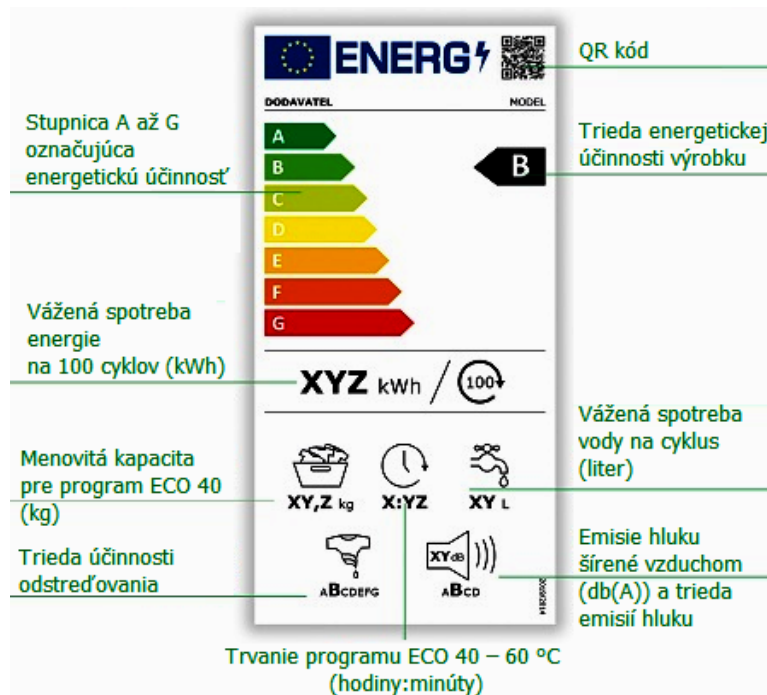

Ako spoznať moderný úsporný elektrospotrebič, nové štítky elektrospotrebičov :)

V roku 2021 nastali zmeny v označovaní energetických štítkov. Zmena sa týka len niektorých kategórií spotrebičov, ktoré sa po novom zaraďujú do kategórií A-G, pričom kategória A označuje tie najúspornejšie spotrebiče. Avšak do decembra 2021 sa dopredávajú aj skôr vyrábané spotrebiče ešte so starými energetickými triedami (napríklad A+++). Aby ste pri nakupovaní nestúpili vedľa, odporúčame vám vždy skontrolovať konkrétne údaje o spotrebe, ktoré vždy nájdete na energetickom štítku.

Upozornenie:

Je zbytočné, aby ste hľadali veľkú chladničku s označením A, ak ju nebudete mať čím zaplniť. Podobne to platí pri práčke či umývačke riadu, aj pri nich sa kapacita odvíja od počtu členov domácnosti (dvojčlennej rodine bude stačiť 45 cm široká umývačka). V prvom rade teda zväžte objem či kapacitu nového elektrospotrebiča.

Nový štítok chladničky platný od 1.3.2021

Nový štítok práčky platný od 1.3.2021

Nový štítok umývačky riadu platný od 1.3.2021

Trieda energetickej účinnosti výrobku pre cyklus prania a sušenia

Spotreba energie pre cyklus prania a sušenia na 100 cyklov (kWh)

QR kód

Stupnica A až G označujúca energetickú účinnosť

Trieda energetickej účinnosti výrobku pre prací cyklus

Spotreba energie pracieho cyklus na 100 cyklov (kWh)

Menovitá kapacita pracieho cyklu (kg)

Vážená spotreba vody pracieho cyklu (kg)