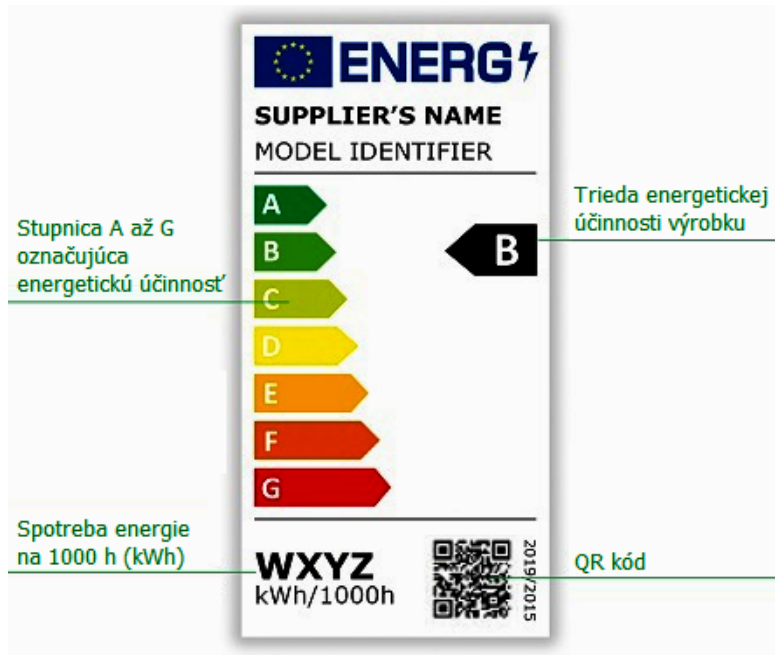

Ako spoznať moderný úsporný elektrospotrebič, nové štítky elektrospotrebičov :)

V roku 2021 nastali zmeny v označovaní energetických štítkov. Zmena sa týka len niektorých kategórií spotrebičov, ktoré sa po novom zaraďujú do kategórií A-G, pričom kategória A označuje tie najúspornejšie spotrebiče. Avšak do decembra 2021 sa dopredávajú aj skôr vyrábané spotrebiče ešte so starými energetickými triedami (napríklad A+++). Aby ste pri nakupovaní nestúpili vedľa, odporúčame vám vždy skontrolovať konkrétne údaje o spotrebe, ktoré vždy nájdete na energetickom štítku.

QR kód

Stupnica A až G označujúca energetickú účinnosť

Trieda energetickej účinnosti výrobku pre prací cyklus

Spotreba energie pracieho cyklus na 100 cyklov (kWh)

Menovitá kapacita pracieho cyklu (kg)

Vážená spotreba vody pracieho cyklu (kg)

Stupnica A až G označujúca energetickú účinnosť

Spotreba energie pri štandardnom dynamickom rozsahu (SDR) na 1000 h (kWh)

Uhlopriečka obrazovky (cm, palce), horizontálne a vertikálne rozlíšenie (pixel)

QR kód

Trieda energetickej účinnosti výrobku

Spotreba energie pri vysokom dynamickom rozsahu (HDR) na 1000 h (kWh)

Nový štítok televízorov a monitorov platný od 1.3.2021

Nový štítok svietidiel platný od 1.9.2021