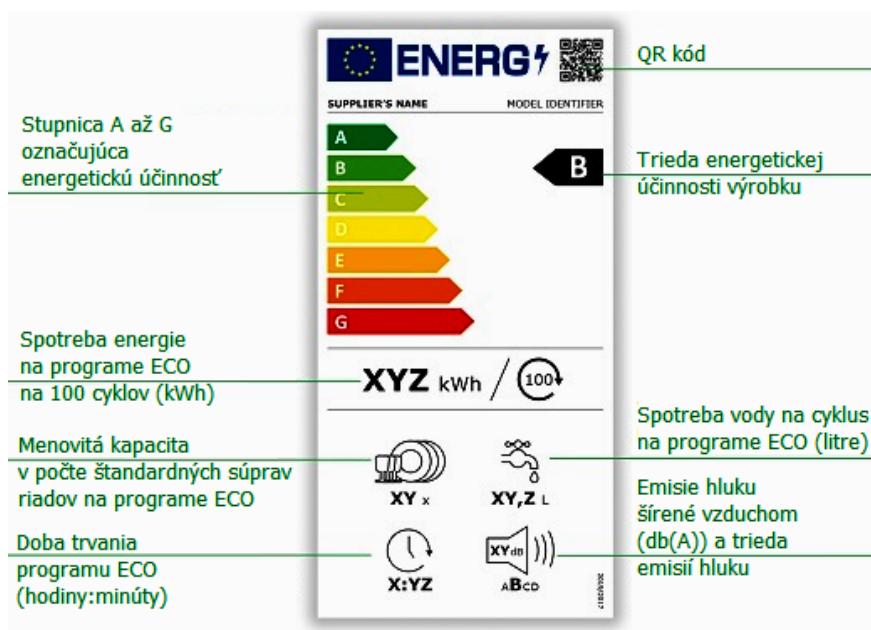

Ako spoznať moderný úsporný elektrospotrebič, nové štítky elektrospotrebičov :)

V roku 2021 nastali zmeny v označovaní energetických štítkov. Zmena sa týka len niektorých kategórií spotrebičov, ktoré sa po novom zaraďujú do kategórií A-G, pričom kategória A označuje tie najúspornejšie spotrebiče. Avšak do decembra 2021 sa dopredávajú aj skôr vyrábané spotrebiče ešte so starými energetickými triedami (napríklad A+++). Aby ste pri nakupovaní nestúpili vedľa, odporúčame vám vždy skontrolovať konkrétne údaje o spotrebe, ktoré vždy nájdete na energetickom štítku.

Upozornenie:

Je zbytočné, aby ste hľadali veľkú chladničku s označením A, ak ju nebudete mať čím zaplniť. Podobne to platí pri práčke či umývačke riadu, aj pri nich sa kapacita odvíja od počtu členov domácnosti (dvojčlennej rodine bude stačiť 45 cm široká umývačka). V prvom rade teda zväžte objem či kapacitu nového elektrospotrebiča.

Nový štítok chladničky platný od 1.3.2021

Nový štítok práčky platný od 1.3.2021

Nový štítok umývačky riadu platný od 1.3.2021

Trieda energetickej účinnosti výrobku pre cyklus prania a sušenia

Spotreba energie pre cyklus prania a sušenia na 100 cyklov (kWh)

QR kód

Stupnica A až G označujúca energetickú účinnosť

Trieda energetickej účinnosti výrobku pre prací cyklus

Spotreba energie pracieho cyklus na 100 cyklov (kWh)

Menovitá kapacita pracieho cyklu (kg)

Vážená spotreba vody pracieho cyklu (kg)