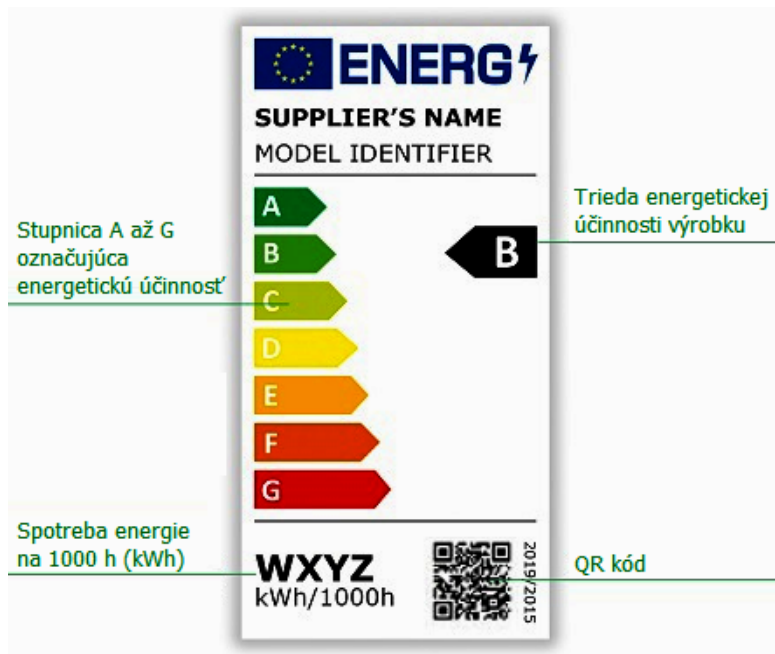

Nový štítok televízorov a monitorov platný od 1.3.2021

Nový štítek svietidiel platný od 1.9.2021

[Energetický štítek klimatizačných zariadení](#)