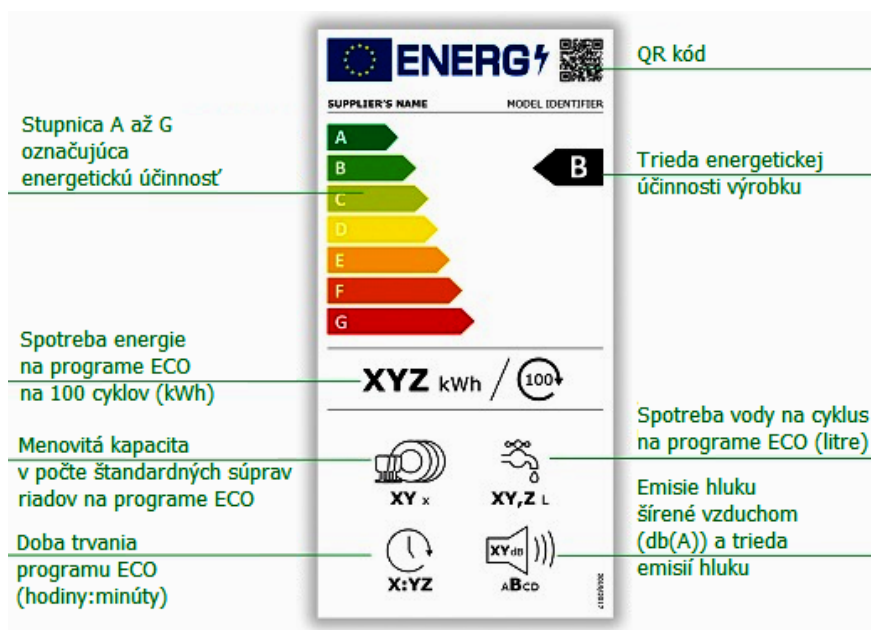

## Ako spoznať moderný úsporný elektrospotrebič, nové štítky elektrospotrebičov :)

V roku 2021 nastali zmeny v označovaní energetických štítkov. Zmena sa týka len niektorých kategórií spotrebičov, ktoré sa po novom zaraďujú do kategórií A-G, pričom kategória A označuje tie najúspornejšie spotrebiče. Avšak do decembra 2021 sa dopredávajú aj skôr vyrábané spotrebiče ešte so starými energetickými triedami (napríklad A+++). Aby ste pri nakupovaní nestúpili vedľa, odporúčame vám vždy skontrolovať konkrétne údaje o spotrebe, ktoré vždy nájdete na energetickom štítku.

### Upozornenie:

Je zbytočné, aby ste hľadali veľkú chladničku s označením A, ak ju nebudete mať čím zaplniť. Podobne to platí pri práčke či umývačke riadu, aj pri nich sa kapacita odvíja od počtu členov domácnosti (dvojčlennej rodine bude stačiť 45 cm široká umývačka). V prvom rade teda zväžte objem či kapacitu nového elektrospotrebiča.

Nový štítok chladničky platný od 1.3.2021

Nový štítok práčky platný od 1.3.2021

Nový štítok umývačky riadu platný od 1.3.2021

**Trieda energetickej účinnosti výrobku pre cyklus prania a sušenia**

**Spotreba energie pre cyklus prania a sušenia na 100 cyklov (kWh)**

**QR kód**

**Stupnica A až G označujúca energetickú účinnosť**

**Trieda energetickej účinnosti výrobku pre prací cyklus**

**Spotreba energie pracieho cyklus na 100 cyklov (kWh)**

**Menovitá kapacita pracieho cyklu (kg)**