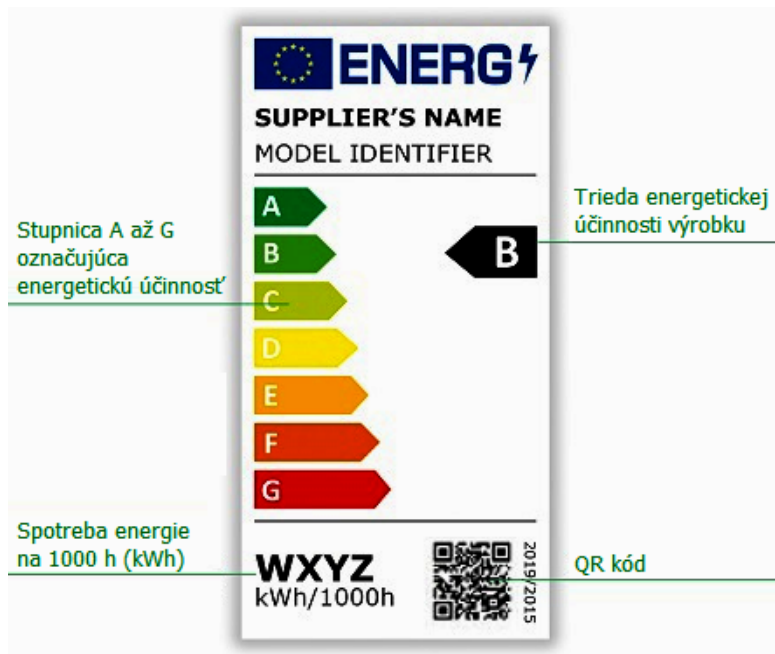

## Ako spoznať moderný úsporný elektrospotrebič, nové štítky elektrospotrebičov :)

V roku 2021 nastali zmeny v označovaní energetických štítkov. Zmena sa týka len niektorých kategórií spotrebičov, ktoré sa po novom zaraďujú do kategórií A-G, pričom kategória A označuje tie najúspornejšie spotrebiče. Avšak do decembra 2021 sa dopredávajú aj skôr vyrábané spotrebiče ešte so starými energetickými triedami (napríklad A+++). Aby ste pri nakupovaní nestúpili vedľa, odporúčame vám vždy skontrolovať konkrétne údaje o spotrebe, ktoré vždy nájdete na energetickom štítku.

**QR kód**

**Stupnica A až G označujúca energetickú účinnosť**

**Trieda energetickej účinnosti výrobku pre prací cyklus**

**Spotreba energie pracieho cyklus na 100 cyklov (kWh)**

**Menovitá kapacita pracieho cyklu (kg)**

Nový štítok práčky so sušičkou platný od 1.3.2021

**Stupnica A až G označujúca energetickú účinnosť**

**Spotreba energie pri štandardnom dynamickom rozsahu (SDR) na 1000 h (kWh)**

**Uhlopriečka obrazovky (cm, palce), horizontálne a vertikálne rozlíšenie (pixel)**

**QR kód**

**Trieda energetickej účinnosti výrobku**

**Spotreba energie pri vysokom dynamickom rozsahu (HDR) na 1000 h (kWh)**

Nový štítok televízorov a monitorov platný od 1.3.2021

Nový štítok svietidiel platný od 1.9.2021