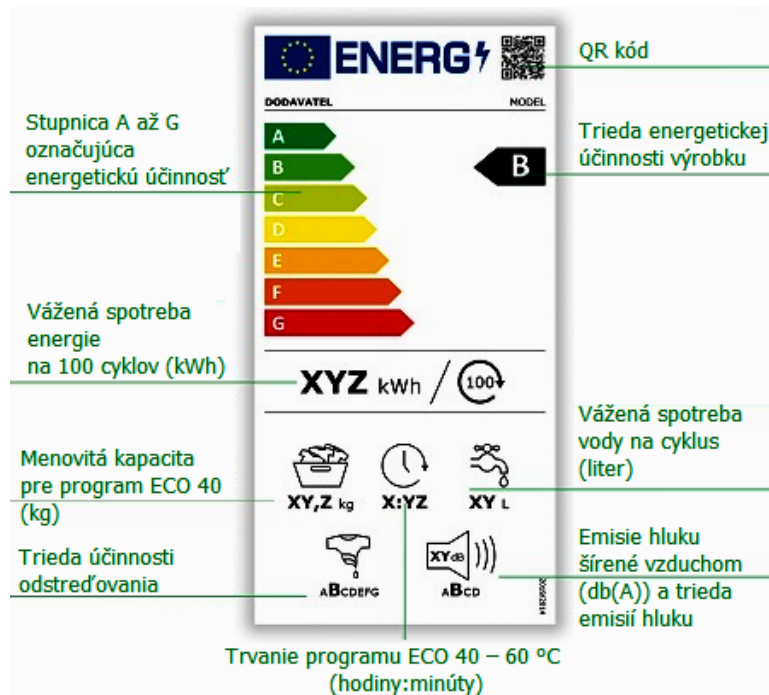

## Ako spoznať moderný úsporný elektrospotrebič, nové štítky elektrospotrebičov :)

V roku 2021 nastali zmeny v označovaní energetických štítkov. Zmena sa týka len niektorých kategórií spotrebičov, ktoré sa po novom zaraďujú do kategórií A-G, pričom kategória A označuje tie najúspornejšie spotrebiče. Avšak do decembra 2021 sa dopredávajú aj skôr vyrábané spotrebiče ešte so starými energetickými triedami (napríklad A+++). Aby ste pri nakupovaní nestúpili vedľa, odporúčame vám vždy skontrolovať konkrétne údaje o spotrebe, ktoré vždy nájdete na energetickom štítku.

### Upozornenie:

Je zbytočné, aby ste hľadali veľkú chladničku s označením A, ak ju nebudete mať čím zaplniť. Podobne to platí pri práčke či umývačke riadu, aj pri nich sa kapacita odvíja od počtu členov domácnosti (dvojčlennej rodine bude stačiť 45 cm široká umývačka). V prvom rade teda zväžte objem či kapacitu nového elektrospotrebiča.

Nový štítok chladničky platný od 1.3.2021

Nový štítok práčky platný od 1.3.2021

Nový štítok umývačky riadu platný od 1.3.2021

**Trieda energetickej účinnosti výrobku pre cyklus prania a sušenia**

**Spotreba energie pre cyklus prania a sušenia na 100 cyklov (kWh)**

**QR kód**

**Stupnica A až G označujúca energetickú účinnosť**

**Trieda energetickej účinnosti výrobku pre prací cyklus**

**Spotreba energie pracieho cyklus na 100 cyklov (kWh)**

**Menovitá kapacita pracieho cyklu (kg)**