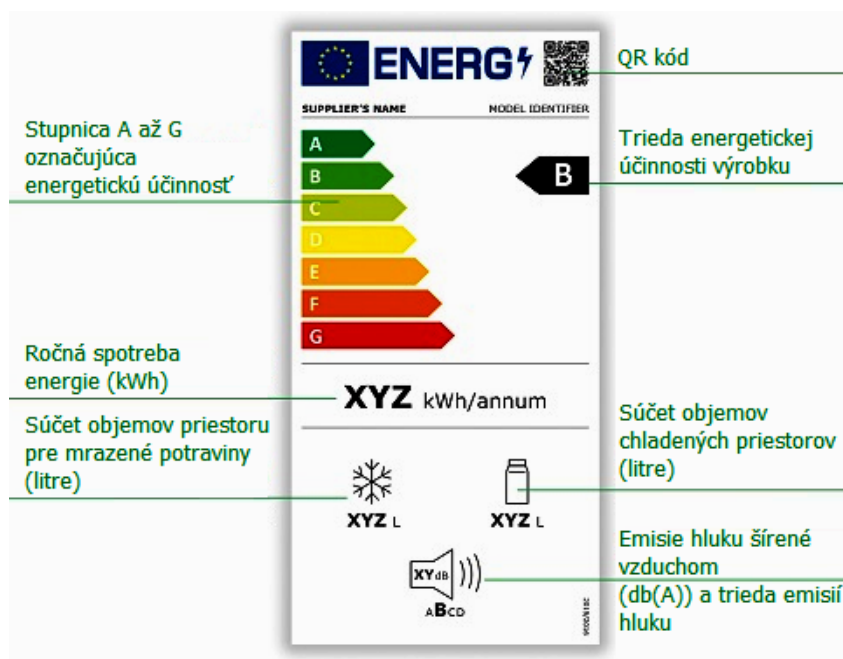

## Ako spoznať moderný úsporný elektrospotrebič, nové štítky elektrospotrebičov :)

V roku 2021 nastali zmeny v označovaní energetických štítkov. Zmena sa týka len niektorých kategórií spotrebičov, ktoré sa po novom zaraďujú do kategórií A-G, pričom kategória A označuje tie najúspornejšie spotrebiče. Avšak do decembra 2021 sa dopredávajú aj skôr vyrábané spotrebiče ešte so starými energetickými triedami (napríklad A+++). Aby ste pri nakupovaní nestúpili vedľa, odporúčame vám vždy skontrolovať konkrétne údaje o spotrebe, ktoré vždy nájdete na energetickom štítku.

### Upozornenie:

Je zbytočné, aby ste hľadali veľkú chladničku s označením A, ak ju nebudete mať čím zaplniť. Podobne to platí pri práčke či umývačke riadu, aj pri nich sa kapacita odvíja od počtu členov domácnosti (dvojčlennej rodine bude stačiť 45 cm široká umývačka). V prvom rade teda zväžte objem či kapacitu nového elektrospotrebiča.

Nový štítok chladničky platný od 1.3.2021

Nový štítok práčky platný od 1.3.2021

Nový štítok umývačky riadu platný od 1.3.2021

**Trieda energetickej účinnosti výrobku pre cyklus prania a sušenia**

**Spotreba energie pre cyklus prania a sušenia na 100 cyklov (kWh)**

**QR kód**

**Stupnica A až G označujúca energetickú účinnosť**

**Trieda energetickej účinnosti výrobku pre prací cyklus**

**Spotreba energie pracieho cyklus na 100 cyklov (kWh)**

**Menovitá kapacita pracieho cyklu (kg)**