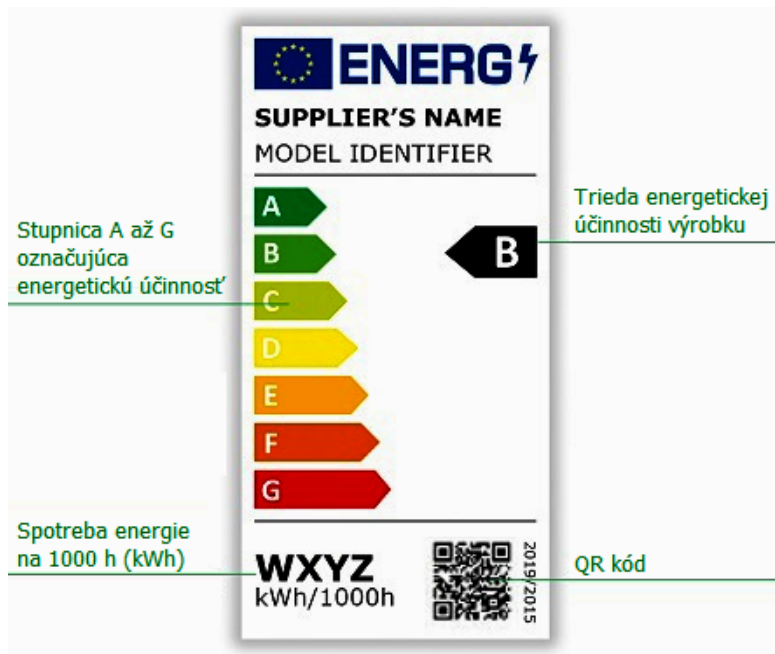

Ako spoznať moderný úsporný elektrospotrebič, nové štítky elektrospotrebičov :)

V roku 2021 nastali zmeny v označovaní energetických štítkov. Zmena sa týka len niektorých kategórií spotrebičov, ktoré sa po novom zaraďujú do kategórií A-G, pričom kategória A označuje tie najúspornejšie spotrebiče. Avšak do decembra 2021 sa dopredávajú aj skôr vyrábané spotrebiče ešte so starými energetickými triedami (napríklad A+++). Aby ste pri nakupovaní nestúpili vedľa, odporúčame vám vždy skontrolovať konkrétne údaje o spotrebe, ktoré vždy nájdete na energetickom štítku.

QR kód

Stupnica A až G označujúca energetickú účinnosť

Trieda energetickej účinnosti výrobku pre prací cyklus

Spotreba energie pracieho cyklus na 100 cyklov (kWh)

Menovitá kapacita pracieho cyklu (kg)

Vážená spotreba vody pracieho cyklu (kg)

Stupnica A až G označujúca energetickú účinnosť

Spotreba energie pri štandardnom dynamickom rozsahu (SDR) na 1000 h (kWh)

Uhlopriečka obrazovky (cm, palce), horizontálne a vertikálne rozlíšenie (pixel)

QR kód

Trieda energetickej účinnosti výrobku

Spotreba energie pri vysokom dynamickom rozsahu (HDR) na 1000 h (kWh)

Nový štítok televízorov a monitorov platný od 1.3.2021

Nový štítok svietidiel platný od 1.9.2021