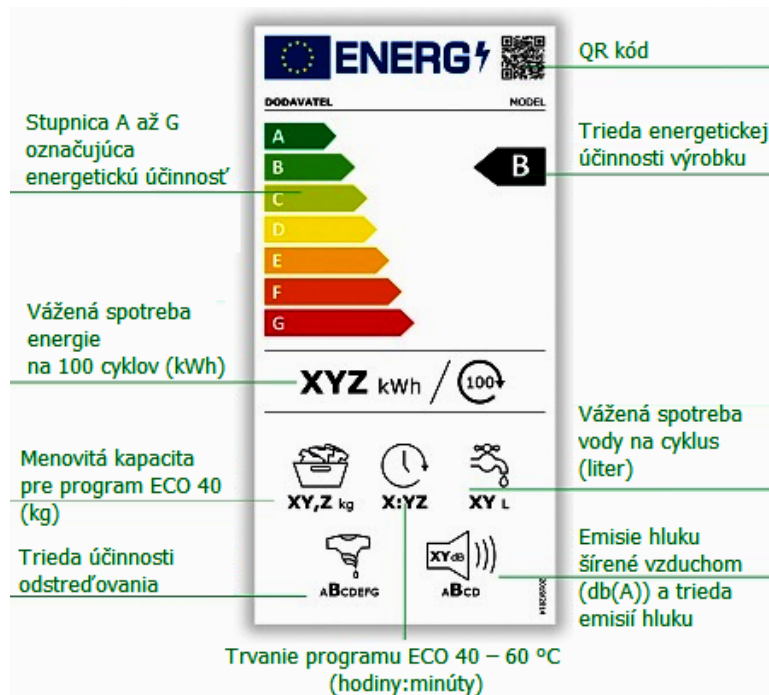

Ako spoznať moderný úsporný elektrospotrebič, nové štítky elektrospotrebičov :)

V roku 2021 nastali zmeny v označovaní energetických štítkov. Zmena sa týka len niektorých kategórií spotrebičov, ktoré sa po novom zaraďujú do kategórií A-G, pričom kategória A označuje tie najúspornejšie spotrebiče. Avšak do decembra 2021 sa dopredávajú aj skôr vyrábané spotrebiče ešte so starými energetickými triedami (napríklad A+++). Aby ste pri nakupovaní nestúpili vedľa, odporúčame vám vždy skontrolovať konkrétne údaje o spotrebe, ktoré vždy nájdete na energetickom štítku.

Upozornenie:

Je zbytočné, aby ste hľadali veľkú chladničku s označením A, ak ju nebudete mať čím zaplniť. Podobne to platí pri práčke či umývačke riadu, aj pri nich sa kapacita odvíja od počtu členov domácnosti (dvojčlennej rodine bude stačiť 45 cm široká umývačka). V prvom rade teda zväžte objem či kapacitu nového elektrospotrebiča.

Nový štítok chladničky platný od 1.3.2021

Nový štítok práčky platný od 1.3.2021

Nový štítok umývačky riadu platný od 1.3.2021

Trieda energetickej účinnosti výrobku pre cyklus prania a sušenia

Spotreba energie pre cyklus prania a sušenia na 100 cyklov (kWh)

QR kód

Stupnica A až G označujúca energetickú účinnosť

Trieda energetickej účinnosti výrobku pre prací cyklus

Spotreba energie pracieho cyklus na 100 cyklov (kWh)

Menovitá kapacita pracieho cyklu (kg)

Vážená spotreba vody pracieho cyklu (kg)