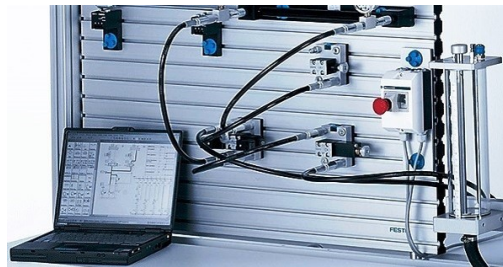

Núdzové tlačidlo :)

Tlačidlo, ktoré štandardne obsahuje 1 rozpínací kontakt. Po jeho zatlačení zostáva rozpínací kontakt rozopnutý. Tlačidlo slúži na odpojenie systému od prívodu energie.

Pneumatické núdzové tlačidlo

Elektrické núdzové tlačidlo

Núdzové tlačidlo sa používa napríklad tiež v prístupových systémoch. Využíva sa na núdzové odblokovanie elektricky zabezpečených dverí, napríklad v prípade požiaru alebo inej život ohrozujúcej situácie.