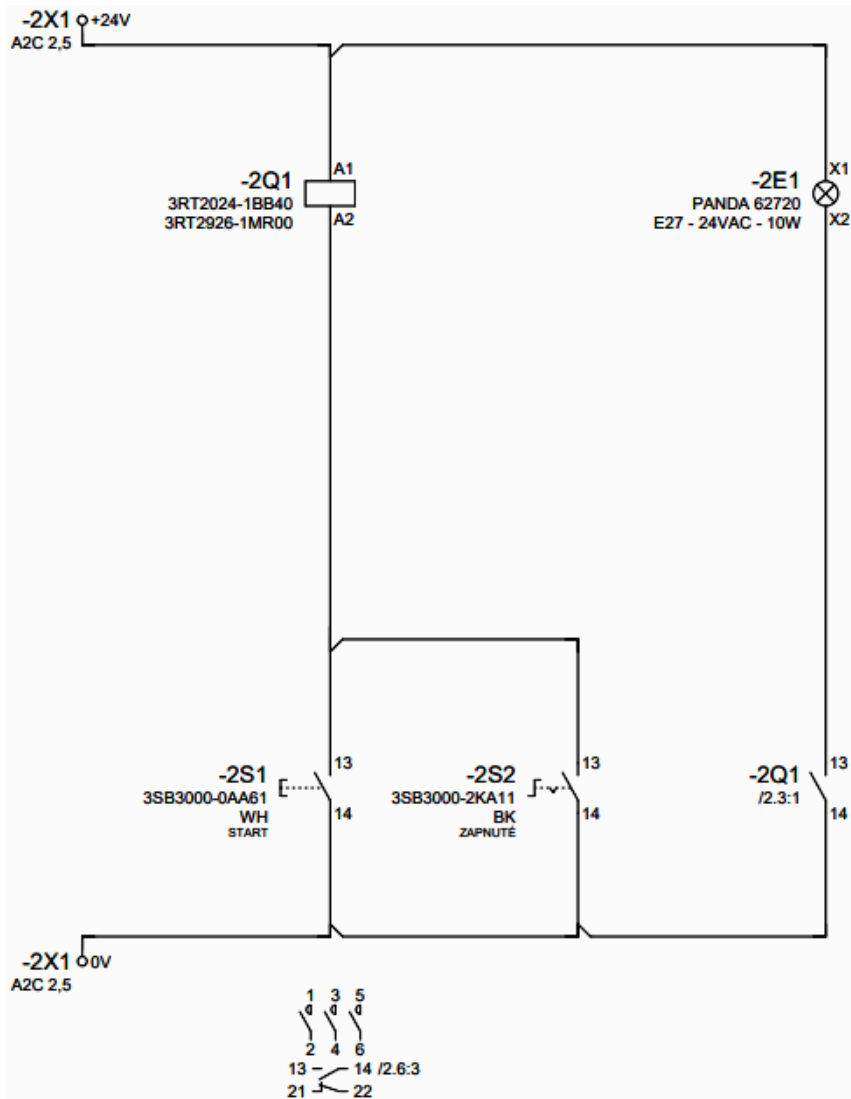

EPLAN (nateraz len obrázky) :

Obr. 1

Kusovník prístrojov.

TIE_F01_Zak_Prs_ALL_V01

Označenie úplné.	Názov.	Typové číslo.	Množstvo.	Jednotka.	Objednacie číslo.	Výrobca.
-1E1	Svietidlo.	PANDA 62720	1	ks	PANDA 62720	Fanton
-1E1	Žiarovka.	E27	1	ks	E27. LED. 24VAC. 10W.	???
-1P2	Ampérmeter. DC.	Mb96	1	ks	Mb96. +/-10A. DC.	Metra Blansko
-1P3	Voltmeter. DC.	Mb72-1	1	ks	Mb72-1. 40V. DC.	Metra Blansko
-1S1	Tlačítko. BU.	3SB3000-0AA61	1	ks	3SB3000-0AA61.	Siemens
-1S1	Držiak štítiku.	3SB3922-0AV	1	ks	3SB3922-0AV	Siemens
-1S1	Štítok. BK.	3SB3902-1AA	1	ks	3SB3902-1AA	Siemens
-1S1	Spínacia jednotka. NO.	3SB3400-0B	1	ks	3SB3400-0B	Siemens
-1S2	Spínač. BK.	3SB3000-2KA11	1	ks	3SB3000-2KA11.	Siemens
-1S2	Držiak štítiku.	3SB3922-0AV	1	ks	3SB3922-0AV	Siemens
-1S2	Štítok. BK.	3SB3902-1AA	1	ks	3SB3902-1AA	Siemens
-1S2	Spínacia jednotka. NO.	3SB3400-0B	1	ks	3SB3400-0B	Siemens
-1X1	Svorka. Radová.	A2C 2,5	2	ks	1521850000. A2C 2,5	Weidmüller

Obr. 2

Obr. 3

Kusovník prístrojov.

TIE_F01_Zak_Prs_ALL_V01

Označenie úplné.	Názov.	Typové číslo.	Množstvo.	Jednotka.	Objednacie číslo.	Výrobca.
-2E1	Svietidlo.	PANDA 62720	1	ks	PANDA 62720	Fanton
-2E1	Žiarovka.	E27	1	ks	E27. LED. 24VAC. 10W.	???
-2Q1	Stykač.	3RT2024-1BB40	1	ks	3RT2024-1BB40	Siemens
-2Q1	Ochranná dióda.	3RT2926-1MR00	1	ks	3RT2926-1MR00	Siemens
-2S1	Tlačítko. BU.	3SB3000-0AA61	1	ks	3SB3000-0AA61.	Siemens
-2S1	Držiak štítku.	3SB3922-0AV	1	ks	3SB3922-0AV	Siemens
-2S1	Štítok. BK.	3SB3902-1AA	1	ks	3SB3902-1AA	Siemens
-2S1	Spínacia jednotka. NO.	3SB3400-0B	1	ks	3SB3400-0B	Siemens
-2S2	Spínač. BK.	3SB3000-2KA11	1	ks	3SB3000-2KA11.	Siemens
-2S2	Držiak štítku.	3SB3922-0AV	1	ks	3SB3922-0AV	Siemens
-2S2	Štítok. BK.	3SB3902-1AA	1	ks	3SB3902-1AA	Siemens
-2S2	Spínacia jednotka. NO.	3SB3400-0B	1	ks	3SB3400-0B	Siemens
-2X1	Svorka. Radová.	A2C 2,5	2	ks	1521850000. A2C 2,5	Weidmüller