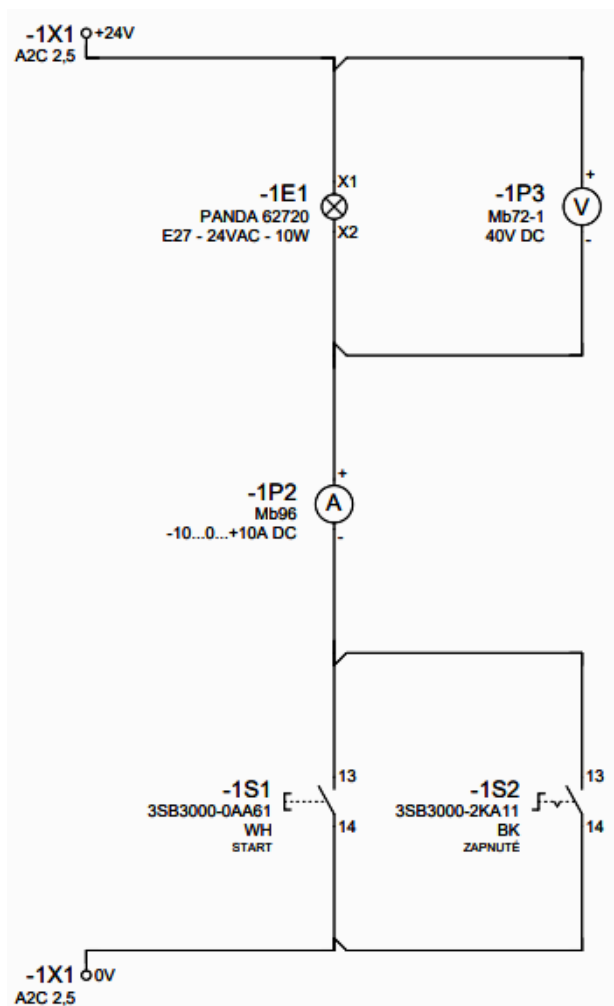

## EPLAN (nateraz len obrázky) :

Obr. 1

## Kusovník prístrojov.

TIE\_F01\_Zak\_Prs\_ALL\_V01

Označenie úplné.	Názov.	Typové číslo.	Množstvo.	Jednotka.	Objednacie číslo.	Výrobca.
-1E1	Svietidlo.	PANDA 62720	1	ks	PANDA 62720	Fanton
-1E1	Žiarovka.	E27	1	ks	E27. LED. 24VAC. 10W.	???
-1P2	Ampérmeter. DC.	Mb96	1	ks	Mb96. +/-10A. DC.	Metra Blansko
-1P3	Voltmeter. DC.	Mb72-1	1	ks	Mb72-1. 40V. DC.	Metra Blansko
-1S1	Tlačítko. BU.	3SB3000-0AA61	1	ks	3SB3000-0AA61.	Siemens
-1S1	Držiak štítiku.	3SB3922-0AV	1	ks	3SB3922-0AV	Siemens
-1S1	Štítok. BK.	3SB3902-1AA	1	ks	3SB3902-1AA	Siemens
-1S1	Spínacia jednotka. NO.	3SB3400-0B	1	ks	3SB3400-0B	Siemens
-1S2	Spínač. BK.	3SB3000-2KA11	1	ks	3SB3000-2KA11.	Siemens
-1S2	Držiak štítiku.	3SB3922-0AV	1	ks	3SB3922-0AV	Siemens
-1S2	Štítok. BK.	3SB3902-1AA	1	ks	3SB3902-1AA	Siemens
-1S2	Spínacia jednotka. NO.	3SB3400-0B	1	ks	3SB3400-0B	Siemens
-1X1	Svorka. Radová.	A2C 2,5	2	ks	1521850000. A2C 2,5	Weidmüller