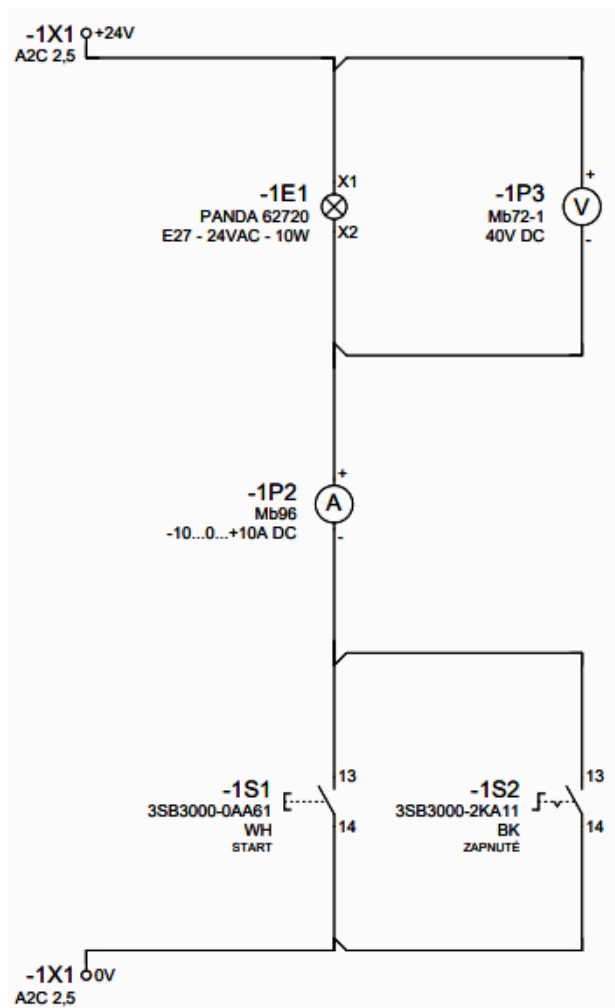

EPLAN (nateraz len obrázky) :

Obr. 1

Kusovník prístrojov.

TIE_F01_Zak_Prs_ALL_V01

Označenie úplné.	Názov.	Typové číslo.	Množstvo.	Jednotka.	Objednacie číslo.	Výrobca.
-1E1	Svietidlo.	PANDA 62720	1	ks	PANDA 62720	Fanton
-1E1	Žiarovka.	E27	1	ks	E27. LED. 24VAC. 10W.	???
-1P2	Ampérmeter. DC.	Mb96	1	ks	Mb96. +/-10A. DC.	Metra Blansko
-1P3	Voltmeter. DC.	Mb72-1	1	ks	Mb72-1. 40V. DC.	Metra Blansko
-1S1	Tlačítko. BU.	3SB3000-0AA61	1	ks	3SB3000-0AA61.	Siemens
-1S1	Držiak štítiku.	3SB3922-0AV	1	ks	3SB3922-0AV	Siemens
-1S1	Štítok. BK.	3SB3902-1AA	1	ks	3SB3902-1AA	Siemens
-1S1	Spínacia jednotka. NO.	3SB3400-0B	1	ks	3SB3400-0B	Siemens
-1S2	Spínač. BK.	3SB3000-2KA11	1	ks	3SB3000-2KA11.	Siemens
-1S2	Držiak štítiku.	3SB3922-0AV	1	ks	3SB3922-0AV	Siemens
-1S2	Štítok. BK.	3SB3902-1AA	1	ks	3SB3902-1AA	Siemens
-1S2	Spínacia jednotka. NO.	3SB3400-0B	1	ks	3SB3400-0B	Siemens
-1X1	Svorka. Radová.	A2C 2,5	2	ks	1521850000. A2C 2,5	Weidmüller

Obr. 2

Obr. 3

Kusovník prístrojov.

TIE_F01_Zak_Prs_ALL_V01

Označenie úplné.	Názov.	Typové číslo.	Množstvo.	Jednotka.	Objednacie číslo.	Výrobca.
-2E1	Svietidlo.	PANDA 62720	1	ks	PANDA 62720	Fanton
-2E1	Žiarovka.	E27	1	ks	E27. LED. 24VAC. 10W.	???
-2Q1	Stykač.	3RT2024-1BB40	1	ks	3RT2024-1BB40	Siemens
-2Q1	Ochranná dióda.	3RT2926-1MR00	1	ks	3RT2926-1MR00	Siemens
-2S1	Tlačítko. BU.	3SB3000-0AA61	1	ks	3SB3000-0AA61.	Siemens
-2S1	Držiak štítku.	3SB3922-0AV	1	ks	3SB3922-0AV	Siemens
-2S1	Štítok. BK.	3SB3902-1AA	1	ks	3SB3902-1AA	Siemens
-2S1	Spínacia jednotka. NO.	3SB3400-0B	1	ks	3SB3400-0B	Siemens
-2S2	Spínač. BK.	3SB3000-2KA11	1	ks	3SB3000-2KA11.	Siemens
-2S2	Držiak štítku.	3SB3922-0AV	1	ks	3SB3922-0AV	Siemens
-2S2	Štítok. BK.	3SB3902-1AA	1	ks	3SB3902-1AA	Siemens
-2S2	Spínacia jednotka. NO.	3SB3400-0B	1	ks	3SB3400-0B	Siemens
-2X1	Svorka. Radová.	A2C 2,5	2	ks	1521850000. A2C 2,5	Weidmüller