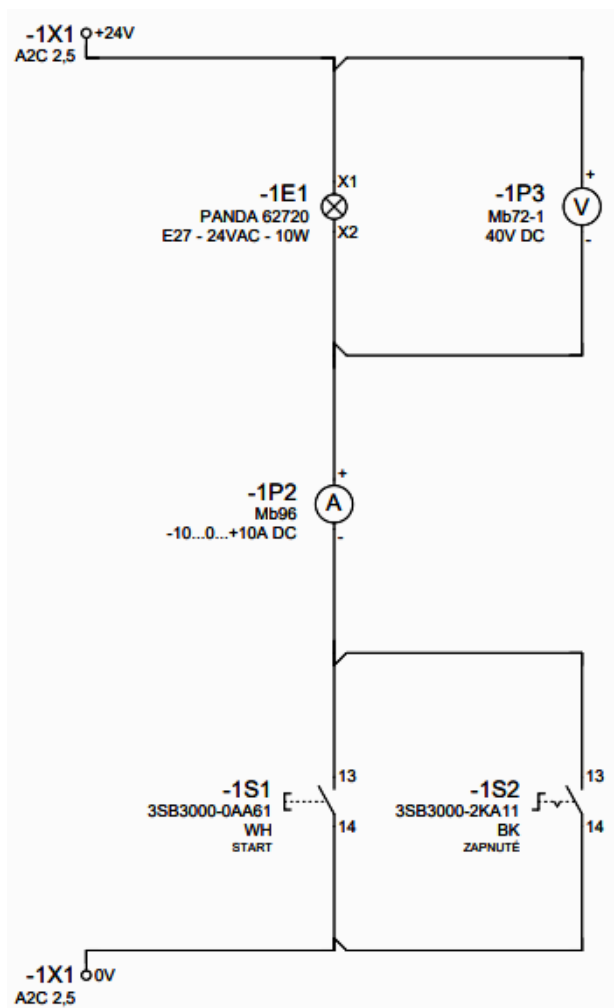

EPLAN (nateraz len obrázky) :

Obr. 1

Kusovník prístrojov.

TIE_F01_Zak_Prs_ALL_V01

Označenie úplné.	Názov.	Typové číslo.	Množstvo.	Jednotka.	Objednacie číslo.	Výrobca.
-1E1	Svietidlo.	PANDA 62720	1	ks	PANDA 62720	Fanton
-1E1	Žiarovka.	E27	1	ks	E27. LED. 24VAC. 10W.	???
-1P2	Ampérmeter. DC.	Mb96	1	ks	Mb96. +/-10A. DC.	Metra Blansko
-1P3	Voltmeter. DC.	Mb72-1	1	ks	Mb72-1. 40V. DC.	Metra Blansko
-1S1	Tlačítko. BU.	3SB3000-0AA61	1	ks	3SB3000-0AA61.	Siemens
-1S1	Držiak štítiku.	3SB3922-0AV	1	ks	3SB3922-0AV	Siemens
-1S1	Štítok. BK.	3SB3902-1AA	1	ks	3SB3902-1AA	Siemens
-1S1	Spínacia jednotka. NO.	3SB3400-0B	1	ks	3SB3400-0B	Siemens
-1S2	Spínač. BK.	3SB3000-2KA11	1	ks	3SB3000-2KA11.	Siemens
-1S2	Držiak štítiku.	3SB3922-0AV	1	ks	3SB3922-0AV	Siemens
-1S2	Štítok. BK.	3SB3902-1AA	1	ks	3SB3902-1AA	Siemens
-1S2	Spínacia jednotka. NO.	3SB3400-0B	1	ks	3SB3400-0B	Siemens
-1X1	Svorka. Radová.	A2C 2,5	2	ks	1521850000. A2C 2,5	Weidmüller

Obr. 2

Obr. 3

Kusovník prístrojov.

TIE_F01_Zak_Prs_ALL_V01

Označenie úplné.	Názov.	Typové číslo.	Množstvo.	Jednotka.	Objednacie číslo.	Výrobca.
-2E1	Svietidlo.	PANDA 62720	1	ks	PANDA 62720	Fanton
-2E1	Žiarovka.	E27	1	ks	E27. LED. 24VAC. 10W.	???
-2Q1	Stykač.	3RT2024-1BB40	1	ks	3RT2024-1BB40	Siemens
-2Q1	Ochranná dióda.	3RT2926-1MR00	1	ks	3RT2926-1MR00	Siemens
-2S1	Tlačítko. BU.	3SB3000-0AA61	1	ks	3SB3000-0AA61.	Siemens
-2S1	Držiak štítku.	3SB3922-0AV	1	ks	3SB3922-0AV	Siemens
-2S1	Štítok. BK.	3SB3902-1AA	1	ks	3SB3902-1AA	Siemens
-2S1	Spínacia jednotka. NO.	3SB3400-0B	1	ks	3SB3400-0B	Siemens
-2S2	Spínač. BK.	3SB3000-2KA11	1	ks	3SB3000-2KA11.	Siemens
-2S2	Držiak štítku.	3SB3922-0AV	1	ks	3SB3922-0AV	Siemens
-2S2	Štítok. BK.	3SB3902-1AA	1	ks	3SB3902-1AA	Siemens
-2S2	Spínacia jednotka. NO.	3SB3400-0B	1	ks	3SB3400-0B	Siemens
-2X1	Svorka. Radová.	A2C 2,5	2	ks	1521850000. A2C 2,5	Weidmüller