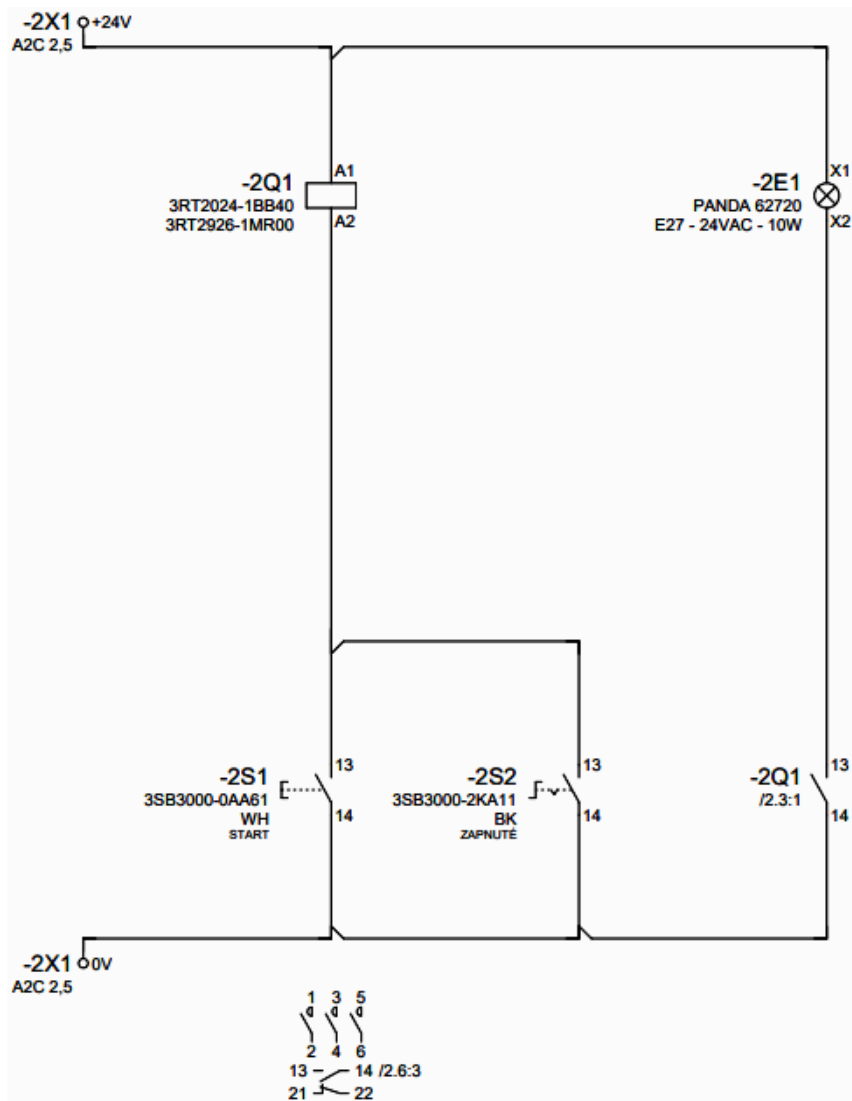

Obr. 2

Obr. 3

Kusovník prístrojov.

TIE_F01_Zak_Prs_ALL_V01

Označenie úplné.	Názov.	Typové číslo.	Množstvo.	Jednotka.	Objednacie číslo.	Výrobca.
-2E1	Svietidlo.	PANDA 62720	1	ks	PANDA 62720	Fanton
-2E1	Žiarovka.	E27	1	ks	E27. LED. 24VAC. 10W.	???
-2Q1	Stykač.	3RT2024-1BB40	1	ks	3RT2024-1BB40	Siemens
-2Q1	Ochranná dióda.	3RT2926-1MR00	1	ks	3RT2926-1MR00	Siemens
-2S1	Tlačítko. BU.	3SB3000-0AA61	1	ks	3SB3000-0AA61.	Siemens
-2S1	Držiak štítku.	3SB3922-0AV	1	ks	3SB3922-0AV	Siemens
-2S1	Štítok. BK.	3SB3902-1AA	1	ks	3SB3902-1AA	Siemens
-2S1	Spínacia jednotka. NO.	3SB3400-0B	1	ks	3SB3400-0B	Siemens
-2S2	Spínač. BK.	3SB3000-2KA11	1	ks	3SB3000-2KA11.	Siemens
-2S2	Držiak štítku.	3SB3922-0AV	1	ks	3SB3922-0AV	Siemens
-2S2	Štítok. BK.	3SB3902-1AA	1	ks	3SB3902-1AA	Siemens
-2S2	Spínacia jednotka. NO.	3SB3400-0B	1	ks	3SB3400-0B	Siemens
-2X1	Svorka. Radová.	A2C 2,5	2	ks	1521850000. A2C 2,5	Weidmüller

Obr. 4