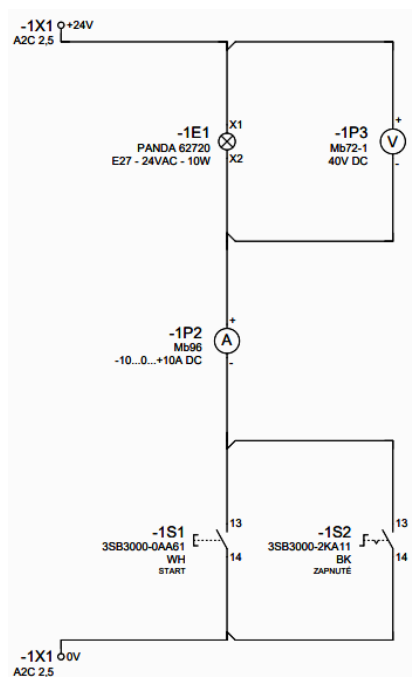

## Kusovník prístrojov.

TIE\_F01\_Zak\_Prs\_ALL\_V01

Označenie úplné.	Názov.	Typové číslo.	Množstvo.	Jednotka.	Objednacie číslo.	Výrobca.
-1E1	Svietidlo.	PANDA 62720	1	ks	PANDA 62720	Fanton
-1E1	Žiarovka.	E27	1	ks	E27. LED. 24VAC. 10W.	???
-1P2	Ampérmeter. DC.	Mb96	1	ks	Mb96. +/-10A. DC.	Metra Blansko
-1P3	Voltmeter. DC.	Mb72-1	1	ks	Mb72-1. 40V. DC.	Metra Blansko
-1S1	Tlačítko. BU.	3SB3000-0AA61	1	ks	3SB3000-0AA61.	Siemens
-1S1	Držiak štítiku.	3SB3922-0AV	1	ks	3SB3922-0AV	Siemens
-1S1	Štítok. BK.	3SB3902-1AA	1	ks	3SB3902-1AA	Siemens
-1S1	Spínacia jednotka. NO.	3SB3400-0B	1	ks	3SB3400-0B	Siemens
-1S2	Spínač. BK.	3SB3000-2KA11	1	ks	3SB3000-2KA11.	Siemens
-1S2	Držiak štítiku.	3SB3922-0AV	1	ks	3SB3922-0AV	Siemens
-1S2	Štítok. BK.	3SB3902-1AA	1	ks	3SB3902-1AA	Siemens
-1S2	Spínacia jednotka. NO.	3SB3400-0B	1	ks	3SB3400-0B	Siemens
-1X1	Svorka. Radová.	A2C 2,5	2	ks	1521850000. A2C 2,5	Weidmüller