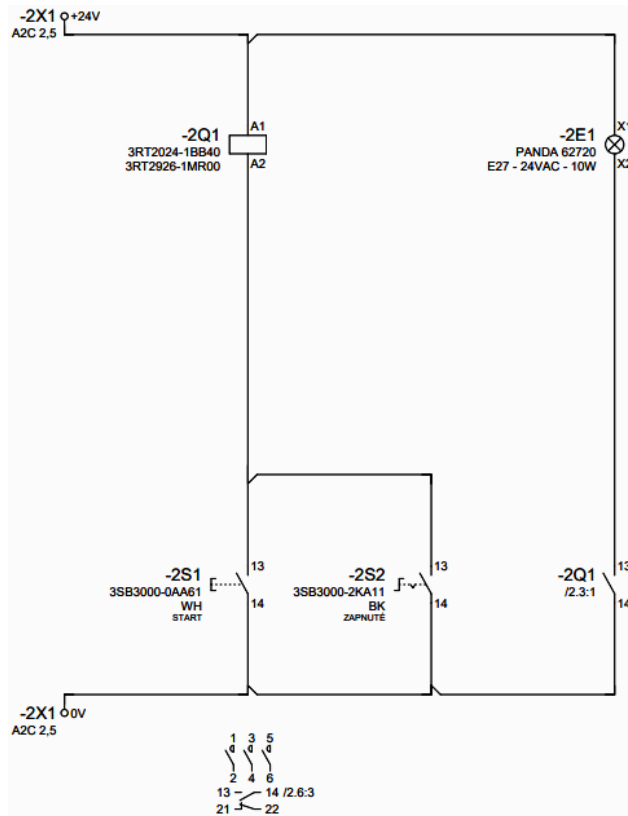

## Kusovník prístrojov.

TIE\_F01\_Zak\_Prs\_ALL\_V01

Označenie úplné.	Názov.	Typové číslo.	Množstvo.	Jednotka.	Objednacie číslo.	Výrobca.
-1E1	Svietidlo.	PANDA 62720	1	ks	PANDA 62720	Fanton
-1E1	Žiarovka.	E27	1	ks	E27. LED. 24VAC. 10W.	???
-1P2	Ampérmeter. DC.	Mb96	1	ks	Mb96. +/-10A. DC.	Metra Blansko
-1P3	Voltmeter. DC.	Mb72-1	1	ks	Mb72-1. 40V. DC.	Metra Blansko
-1S1	Tlačítko. BU.	3SB3000-0AA61	1	ks	3SB3000-0AA61.	Siemens
-1S1	Držiak štítiku.	3SB3922-0AV	1	ks	3SB3922-0AV	Siemens
-1S1	Štítok. BK.	3SB3902-1AA	1	ks	3SB3902-1AA	Siemens
-1S1	Spínacia jednotka. NO.	3SB3400-0B	1	ks	3SB3400-0B	Siemens
-1S2	Spínač. BK.	3SB3000-2KA11	1	ks	3SB3000-2KA11.	Siemens
-1S2	Držiak štítiku.	3SB3922-0AV	1	ks	3SB3922-0AV	Siemens
-1S2	Štítok. BK.	3SB3902-1AA	1	ks	3SB3902-1AA	Siemens
-1S2	Spínacia jednotka. NO.	3SB3400-0B	1	ks	3SB3400-0B	Siemens
-1X1	Svorka. Radová.	A2C 2,5	2	ks	1521850000. A2C 2,5	Weidmüller

Obr. 2b

Obr. 3a

Obr. 3b