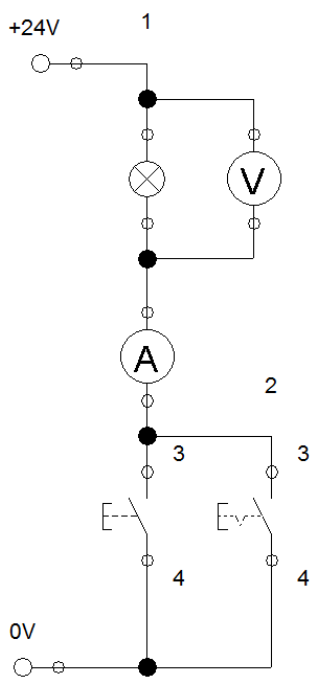

## Kusovník prístrojov.

TIE\_F01\_Zak\_Prs\_ALL\_V01

Označenie úplné.	Názov.	Typové číslo.	Množstvo.	Jednotka.	Objednacie číslo.	Výrobca.
-1E1	Svietidlo.	PANDA 62720	1	ks	PANDA 62720	Fanton
-1E1	Žiarovka.	E27	1	ks	E27. LED. 24VAC. 10W.	???
-1P2	Ampérmeter. DC.	Mb96	1	ks	Mb96. +/-10A. DC.	Metra Blansko
-1P3	Voltmeter. DC.	Mb72-1	1	ks	Mb72-1. 40V. DC.	Metra Blansko
-1S1	Tlačítko. BU.	3SB3000-0AA61	1	ks	3SB3000-0AA61.	Siemens
-1S1	Držiak štítiku.	3SB3922-0AV	1	ks	3SB3922-0AV	Siemens
-1S1	Štítok. BK.	3SB3902-1AA	1	ks	3SB3902-1AA	Siemens
-1S1	Spínacia jednotka. NO.	3SB3400-0B	1	ks	3SB3400-0B	Siemens
-1S2	Spínač. BK.	3SB3000-2KA11	1	ks	3SB3000-2KA11.	Siemens
-1S2	Držiak štítiku.	3SB3922-0AV	1	ks	3SB3922-0AV	Siemens
-1S2	Štítok. BK.	3SB3902-1AA	1	ks	3SB3902-1AA	Siemens
-1S2	Spínacia jednotka. NO.	3SB3400-0B	1	ks	3SB3400-0B	Siemens
-1X1	Svorka. Radová.	A2C 2,5	2	ks	1521850000. A2C 2,5	Weidmüller

## Kusovník prístrojov.

TIE\_F01\_Zak\_Prs\_ALL\_V01

Označenie úplné.	Názov.	Typové číslo.	Množstvo.	Jednotka.	Objednacie číslo.	Výrobca.
-2E1	Svietidlo.	PANDA 62720	1	ks	PANDA 62720	Fanton
-2E1	Žiarovka.	E27	1	ks	E27. LED. 24VAC. 10W.	???
-2Q1	Stykač.	3RT2024-1BB40	1	ks	3RT2024-1BB40	Siemens
-2Q1	Ochranná dióda.	3RT2926-1MR00	1	ks	3RT2926-1MR00	Siemens
-2S1	Tlačítko. BU.	3SB3000-0AA61	1	ks	3SB3000-0AA61.	Siemens
-2S1	Držiak štítiku.	3SB3922-0AV	1	ks	3SB3922-0AV	Siemens
-2S1	Štítko. BK.	3SB3902-1AA	1	ks	3SB3902-1AA	Siemens
-2S1	Spínacia jednotka. NO.	3SB3400-0B	1	ks	3SB3400-0B	Siemens
-2S2	Spínač. BK.	3SB3000-2KA11	1	ks	3SB3000-2KA11.	Siemens
-2S2	Držiak štítiku.	3SB3922-0AV	1	ks	3SB3922-0AV	Siemens
-2S2	Štítko. BK.	3SB3902-1AA	1	ks	3SB3902-1AA	Siemens
-2S2	Spínacia jednotka. NO.	3SB3400-0B	1	ks	3SB3400-0B	Siemens
-2X1	Svorka. Radová.	A2C 2,5	2	ks	1521850000. A2C 2,5	Weidmüller