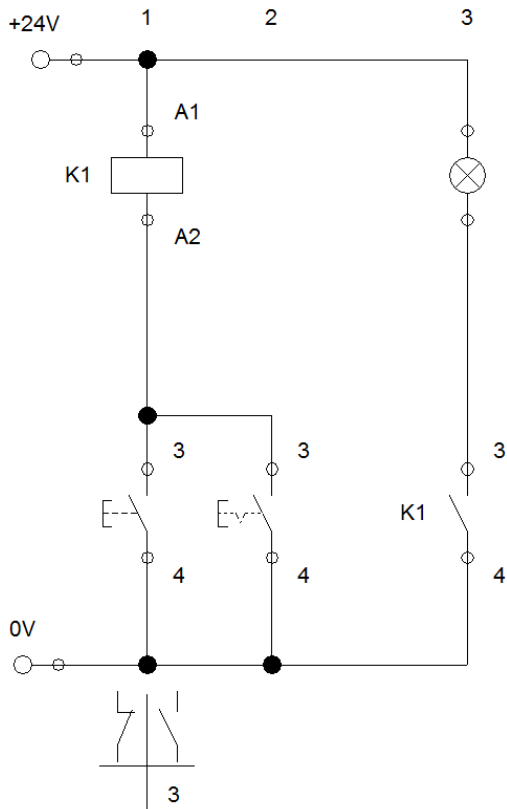

Obr. 3a

Kusovník prístrojov.

TIE_F01_Zak_Prs_ALL_V01

Označenie úplné.	Názov.	Typové číslo.	Množstvo.	Jednotka.	Objednacie číslo.	Výrobca.
-2E1	Svietidlo.	PANDA 62720	1	ks	PANDA 62720	Fanton
-2E1	Žiarovka.	E27	1	ks	E27. LED. 24VAC. 10W.	???
-2Q1	Stykač.	3RT2024-1BB40	1	ks	3RT2024-1BB40	Siemens
-2Q1	Ochranná dióda.	3RT2926-1MR00	1	ks	3RT2926-1MR00	Siemens
-2S1	Tlačítko. BU.	3SB3000-0AA61	1	ks	3SB3000-0AA61.	Siemens
-2S1	Držiak štítiku.	3SB3922-0AV	1	ks	3SB3922-0AV	Siemens
-2S1	Štítko. BK.	3SB3902-1AA	1	ks	3SB3902-1AA	Siemens
-2S1	Spínacia jednotka. NO.	3SB3400-0B	1	ks	3SB3400-0B	Siemens
-2S2	Spínač. BK.	3SB3000-2KA11	1	ks	3SB3000-2KA11.	Siemens
-2S2	Držiak štítiku.	3SB3922-0AV	1	ks	3SB3922-0AV	Siemens
-2S2	Štítko. BK.	3SB3902-1AA	1	ks	3SB3902-1AA	Siemens
-2S2	Spínacia jednotka. NO.	3SB3400-0B	1	ks	3SB3400-0B	Siemens
-2X1	Svorka. Radová.	A2C 2,5	2	ks	1521850000. A2C 2,5	Weidmüller

Obr. 4b