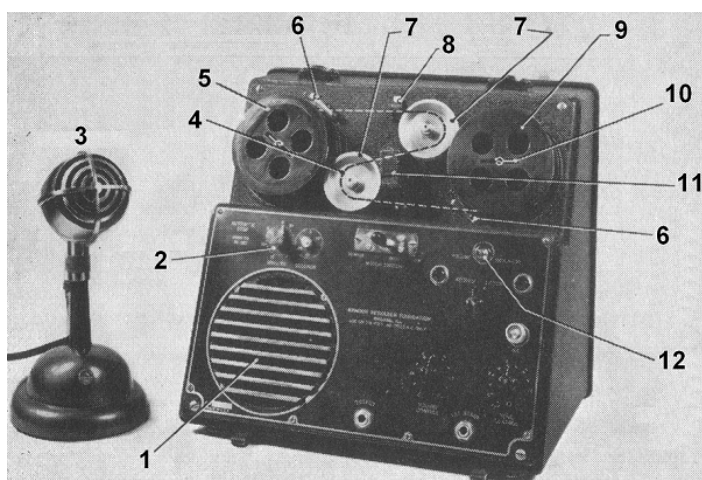

Hudba - Vývoj magnetofónu :)

Vývoj drôtového magnetofónu

Jeden z prvých drôtových [magnetofónov](#)