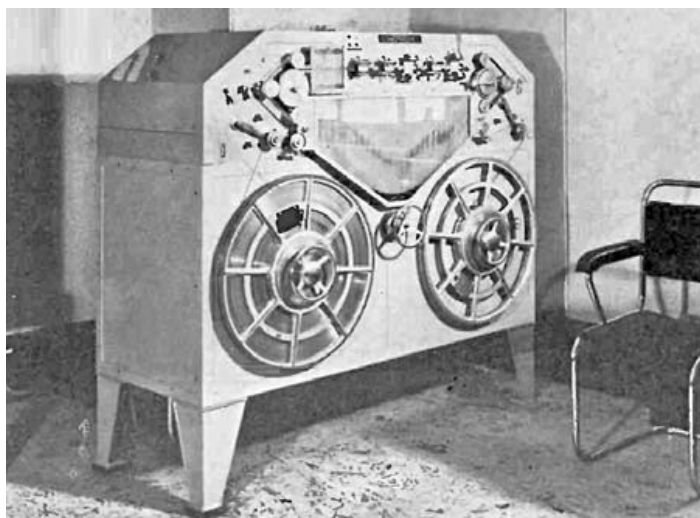

Blattnerphon z rokov 1929-1930