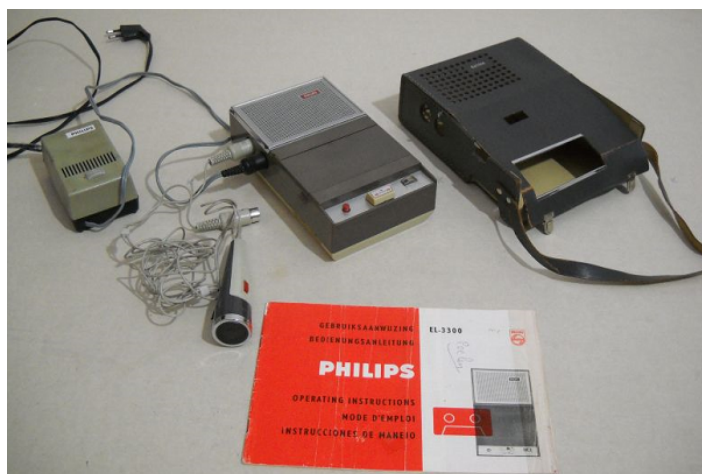

Vývoj kazetového magnetofónu

Kazetový magnetofón Philips EL-3300 z roku 1963