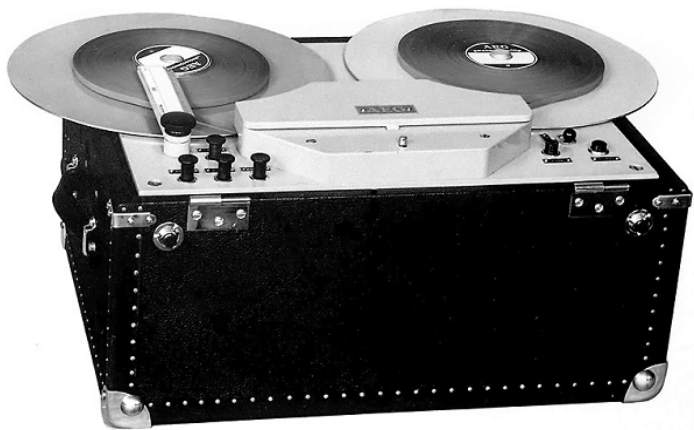

**Una nueva maravilla electrónica**

**EL Alambre SONORO**

**REGISTRADOR MAGNETICO DE SONIDO**  
PORTATIL - REGISTRA - REPRODUCE

El Registrador Magnético "GE" o "Alambre Sonoro" es un dispositivo electrónico que registra el sonido sobre un fino alambre y, con sólo una vuelta de llave, lo reproduce en forma inmediata, en cualquier posición. Como el registro se efectúa magnéticamente, no se necesita púa grabadora, discos o cilindros. El alambre contenido en un solo carrete alcanza para un registro de 33 ó 66 minutos, según sea la fidelidad tonal deseada. Los carretes con el alambre impreso pueden conservarse largo tiempo, reproduciendo el sonido registrado un elevado número de veces, sin que su calidad resulte afectada. Si no se desea conservar los registros obtenidos, estos pueden eliminarse fácilmente, permitiendo que el mismo alambre pueda ser usado muchas veces. El Registrador Magnético "GE" permite borrar o agregar hasta una sola palabra, localizando con un dispositivo cronométrico cualquier sección del registro. El aparato solo pesa 17 kilos y sus reducidas dimensiones - 33 cms de frente, 27 de fondo y 35 de alto - facilitan su manipuleo y ubicación. Está listo para su uso inmediato en cualquier posición, dondequiera se disponga de corriente alterna. Funciona a temperaturas extremas, que afectarían otros métodos de registro y es poco afectado por fuertes vibraciones o golpes. *Producto de la General Electric Co. U. S. A.*

SOLICITE MAS DETALLES A

**GENERAL ELECTRIC**  
SOCIEDAD ANONIMA

Tucumán 117 - Buenos Aires      Corrientes 732 - Rosario

Reklama na drôtový magnetofón z roku 1949

Drôtový magnetofón Webster-Chicago z roku 1951

Litovský drôtový záznamník MN61 z roku 1961

### Vývoj kotúčového magnetofónu

AEG kotúčový magnetofón K1 z roku 1959

Reklama na kotúčový magnetofón Philips z roku 1954

Kotúčový magnetofón Red Spark M2 z roku 1956

Kotúčový magnetofón TELEFUNKEN KL 65 TU z roku 1956