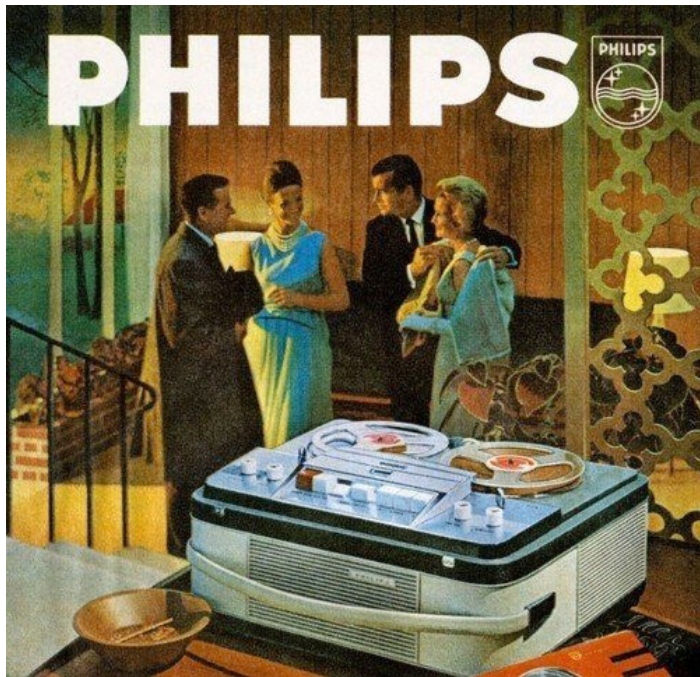

Reklama na kotúčový magnetofón Philips z roku 1954